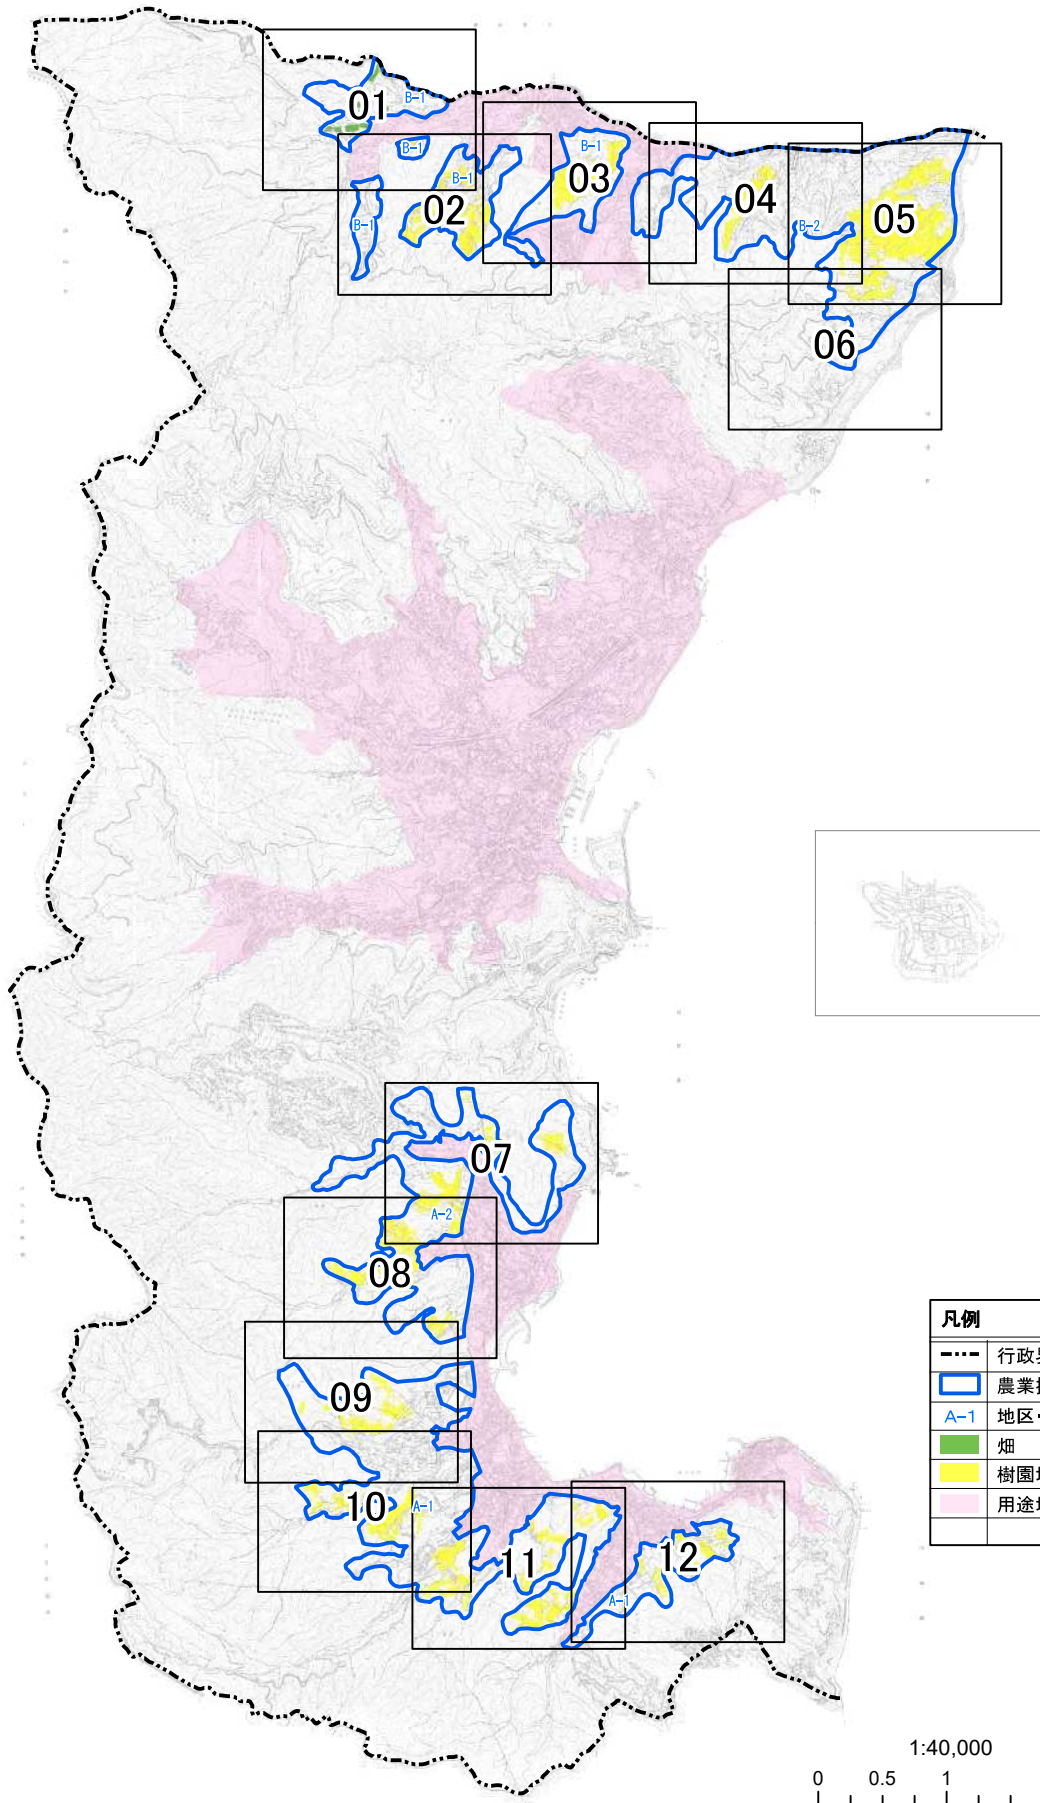

熱海市農業振興地域 位置図

平成二十八年三月

凡例	
---	行政界
■	農業振興地域界
A-1	地区・区域番号
■	畑
■	樹園地
■	用途地域

株式会社フジヤマ調製

熱海市