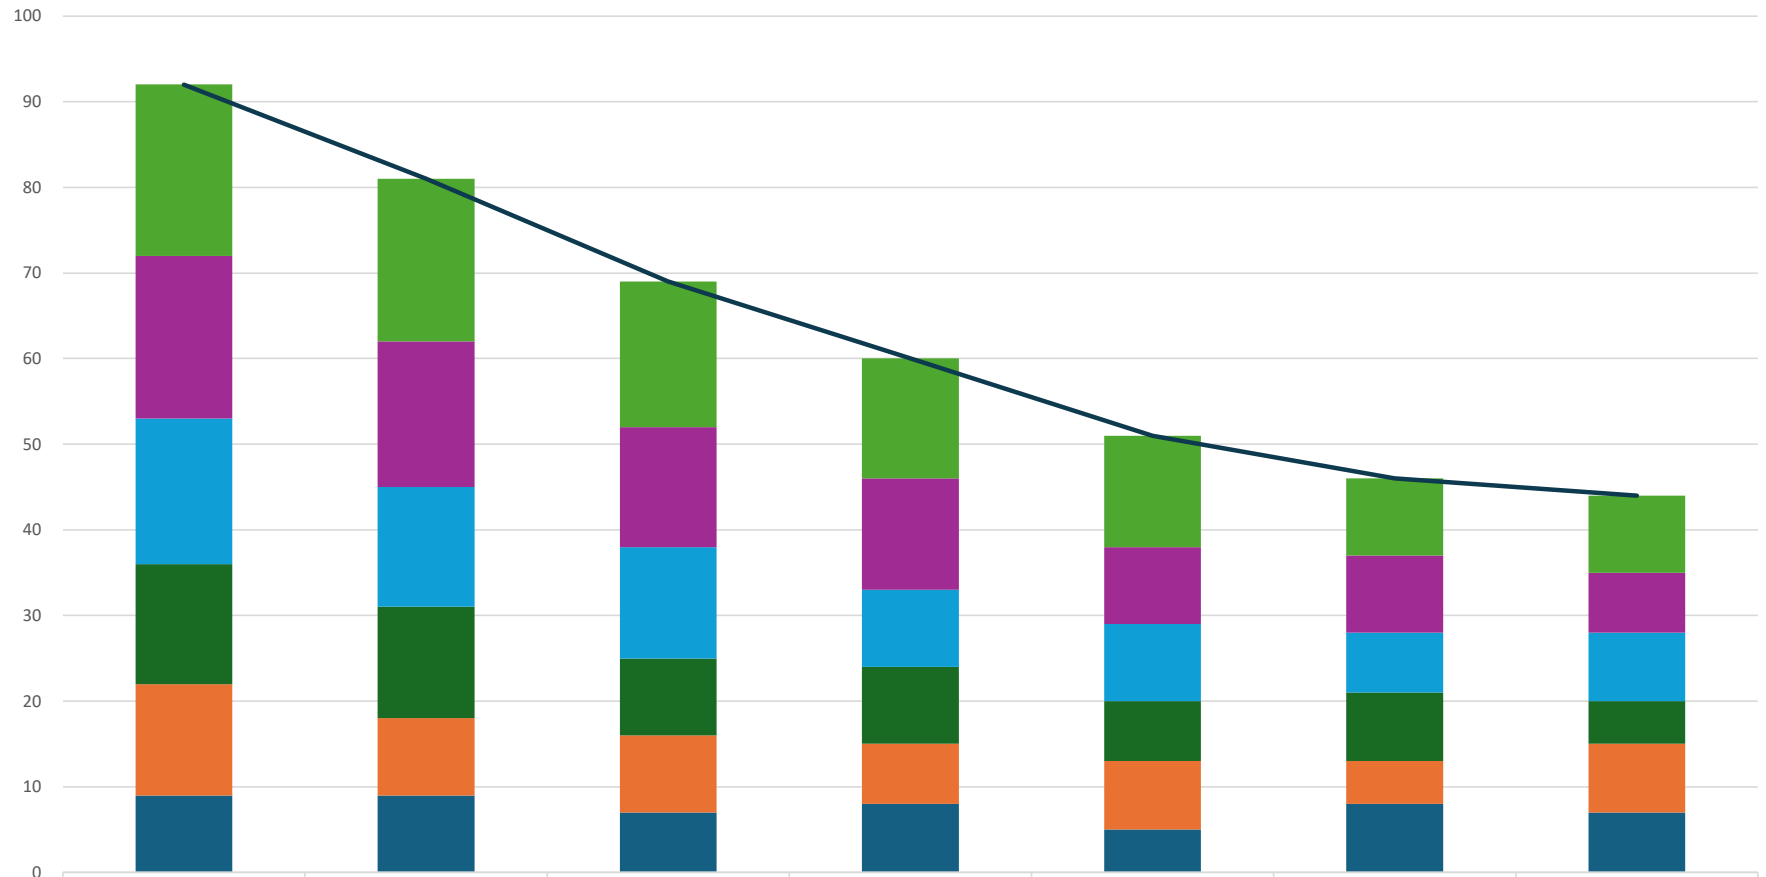

桃山小、伊豆山小、泉小 3 校統合 推計児童数

■ 3校合同 1 年
 ■ 3校合同 2 年
 ■ 3校合同 3 年
 ■ 3校合同 4 年
 ■ 3校合同 5 年
 ■ 3校合同 6 年
 — 3校合同 合 計

第一小学校推計児童数

第二小学校推計児童数

全小学校（多賀小除く）推計児童数

多賀小学校推計児童数