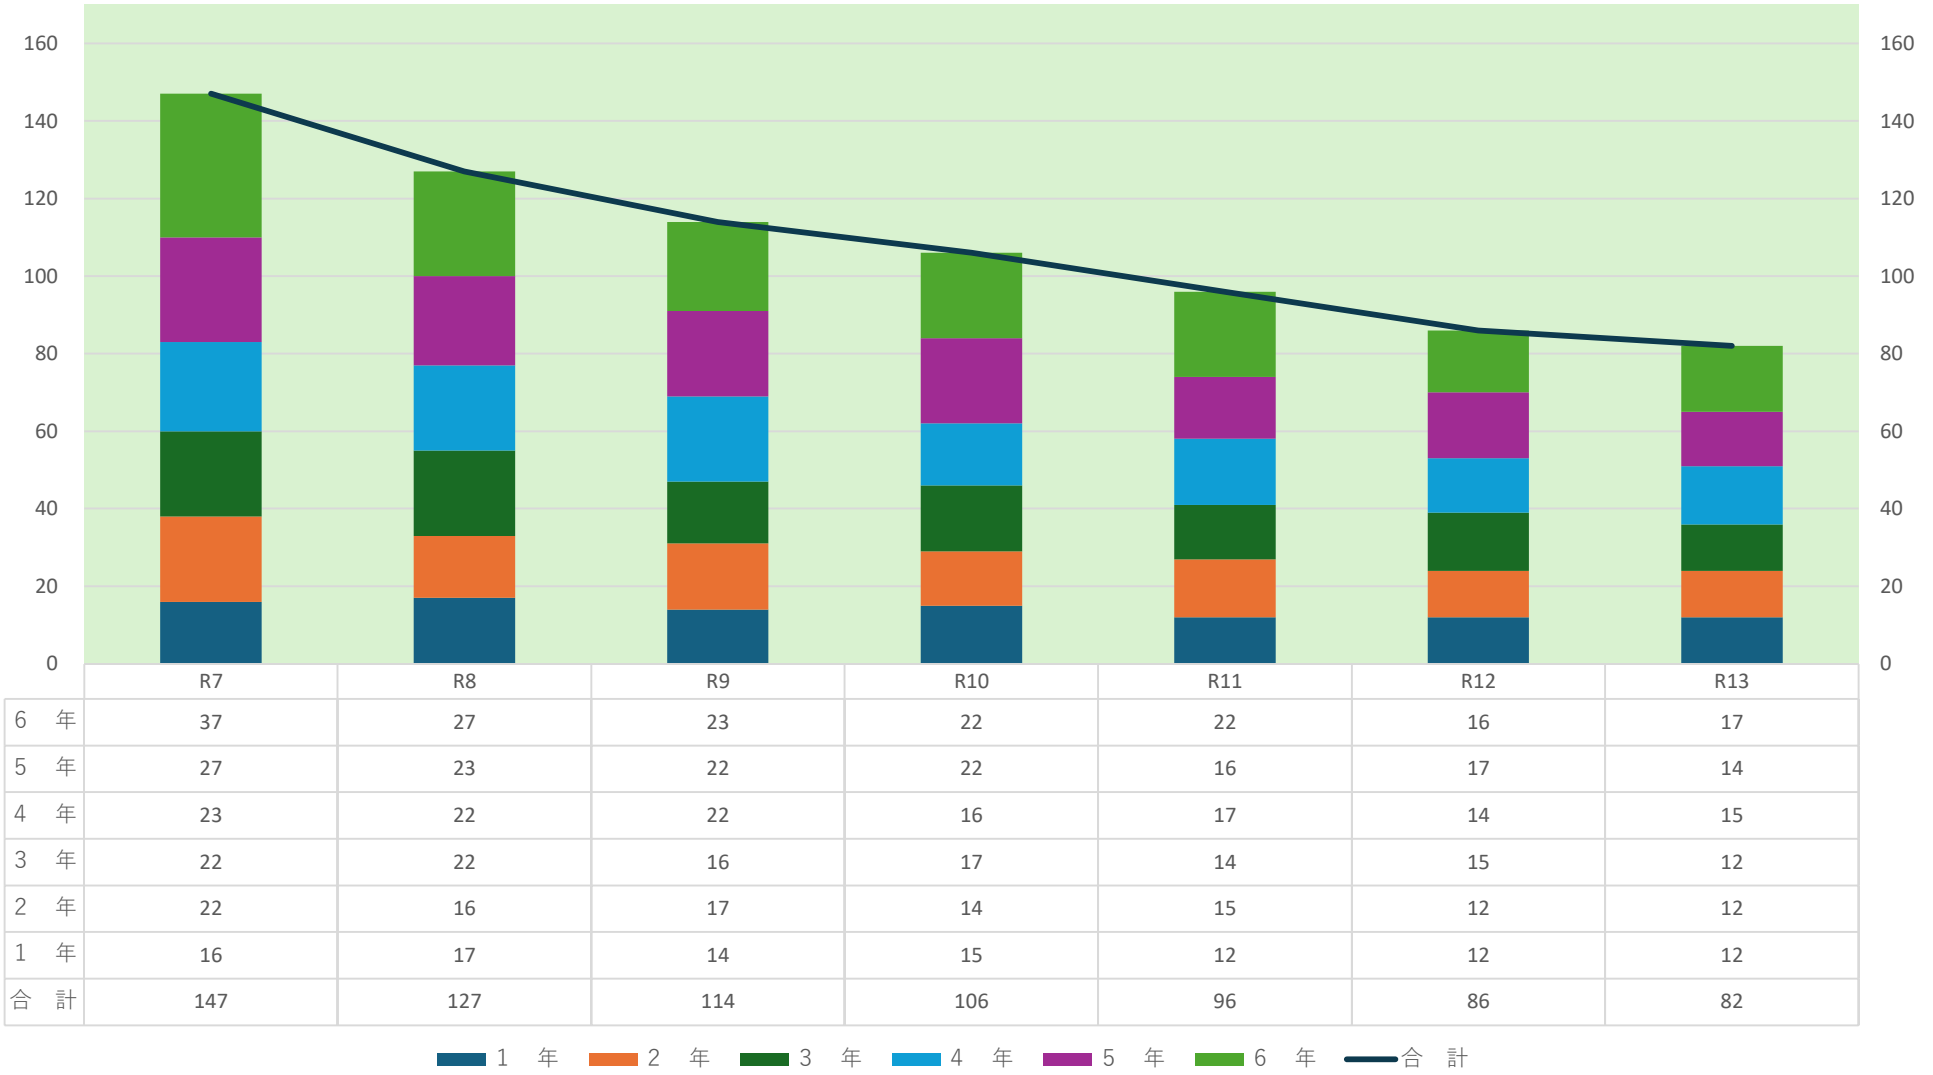

桃山小、伊豆山小、泉小 3 校統合 推計児童数

■ 3校合同 1 年
 ■ 3校合同 2 年
 ■ 3校合同 3 年
 ■ 3校合同 4 年
 ■ 3校合同 5 年
 ■ 3校合同 6 年
 — 3校合同 合 計

第一小学校推計児童数

第二小学校推計児童数

全小学校（多賀小除く）推計児童数

多賀小学校推計児童数