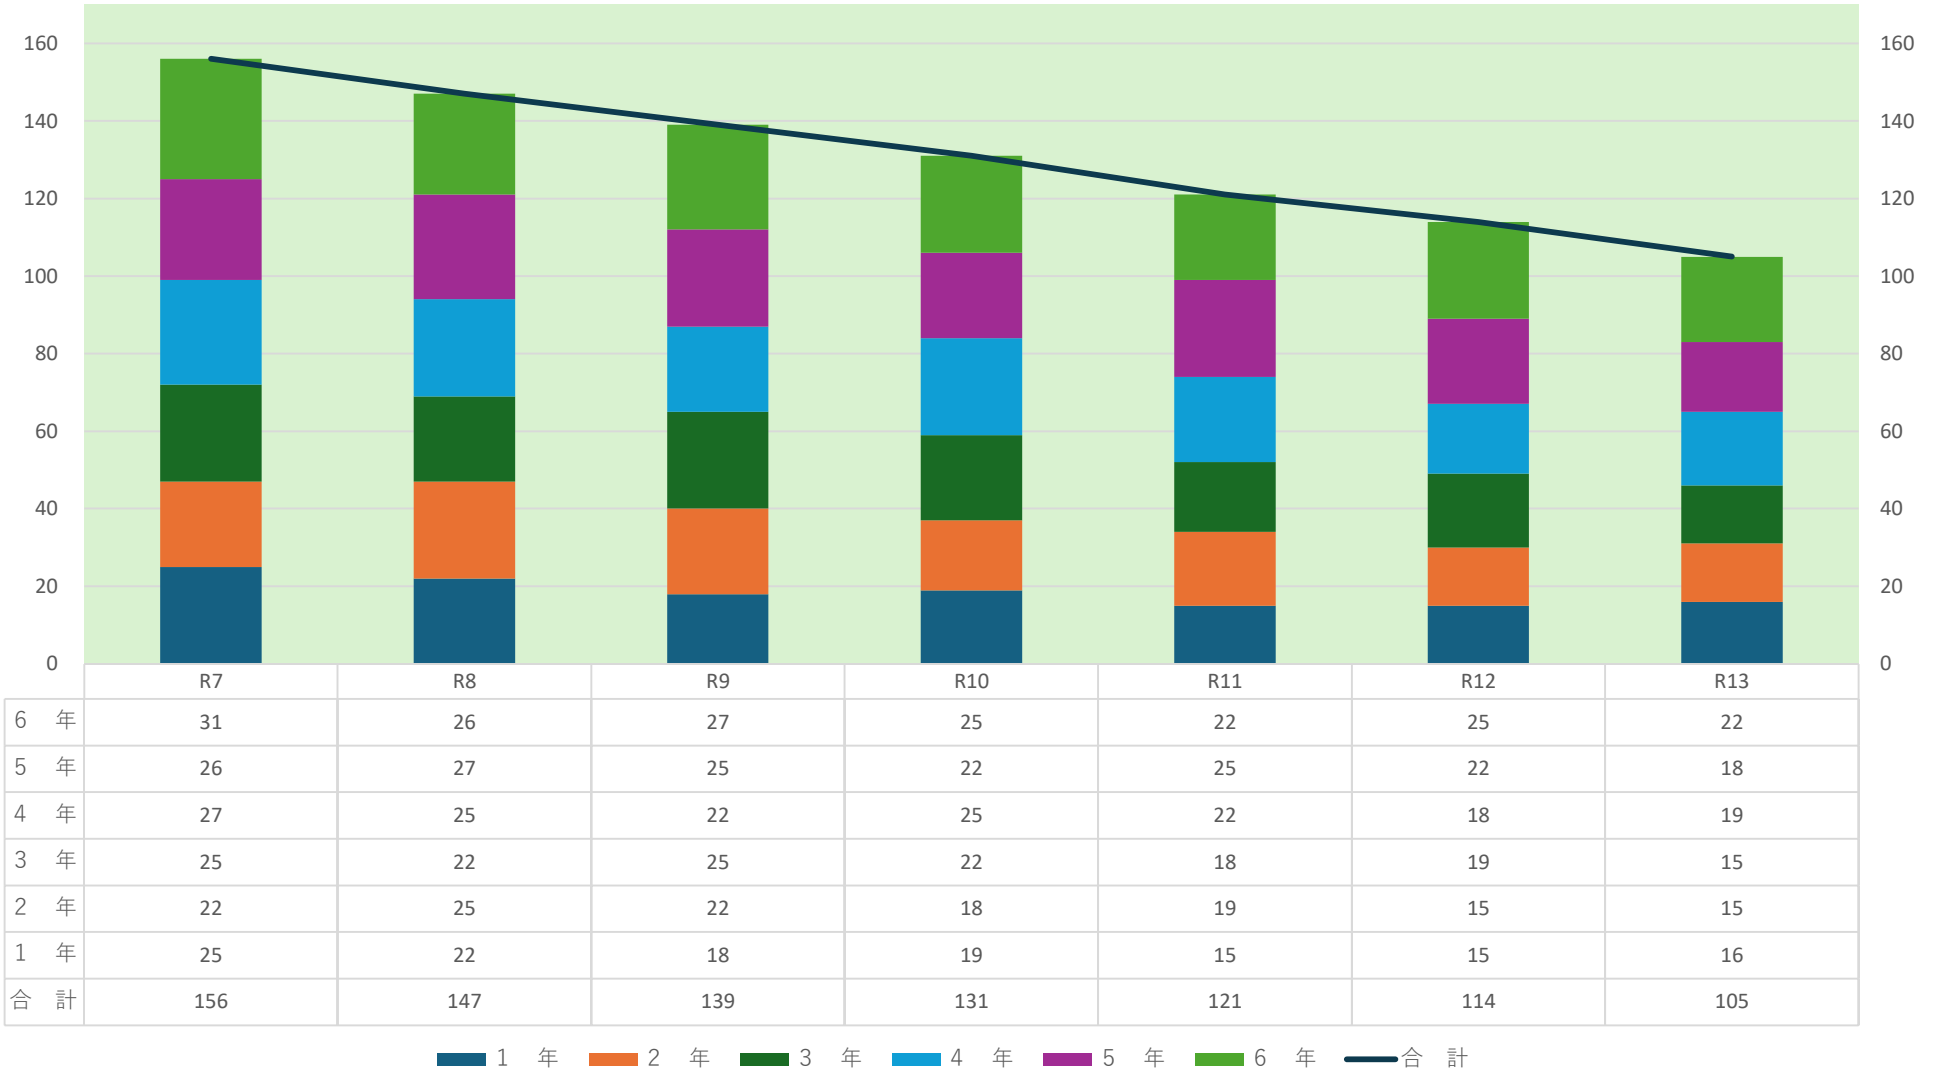

桃山小、伊豆山小、泉小 3 校統合 推計児童数

■ 3校合同 1 年
 ■ 3校合同 2 年
 ■ 3校合同 3 年
 ■ 3校合同 4 年
 ■ 3校合同 5 年
 ■ 3校合同 6 年
 — 3校合同 合 計

第一小学校推計児童数

第二小学校推計児童数

全小学校（多賀小除く）推計児童数

多賀小学校推計児童数