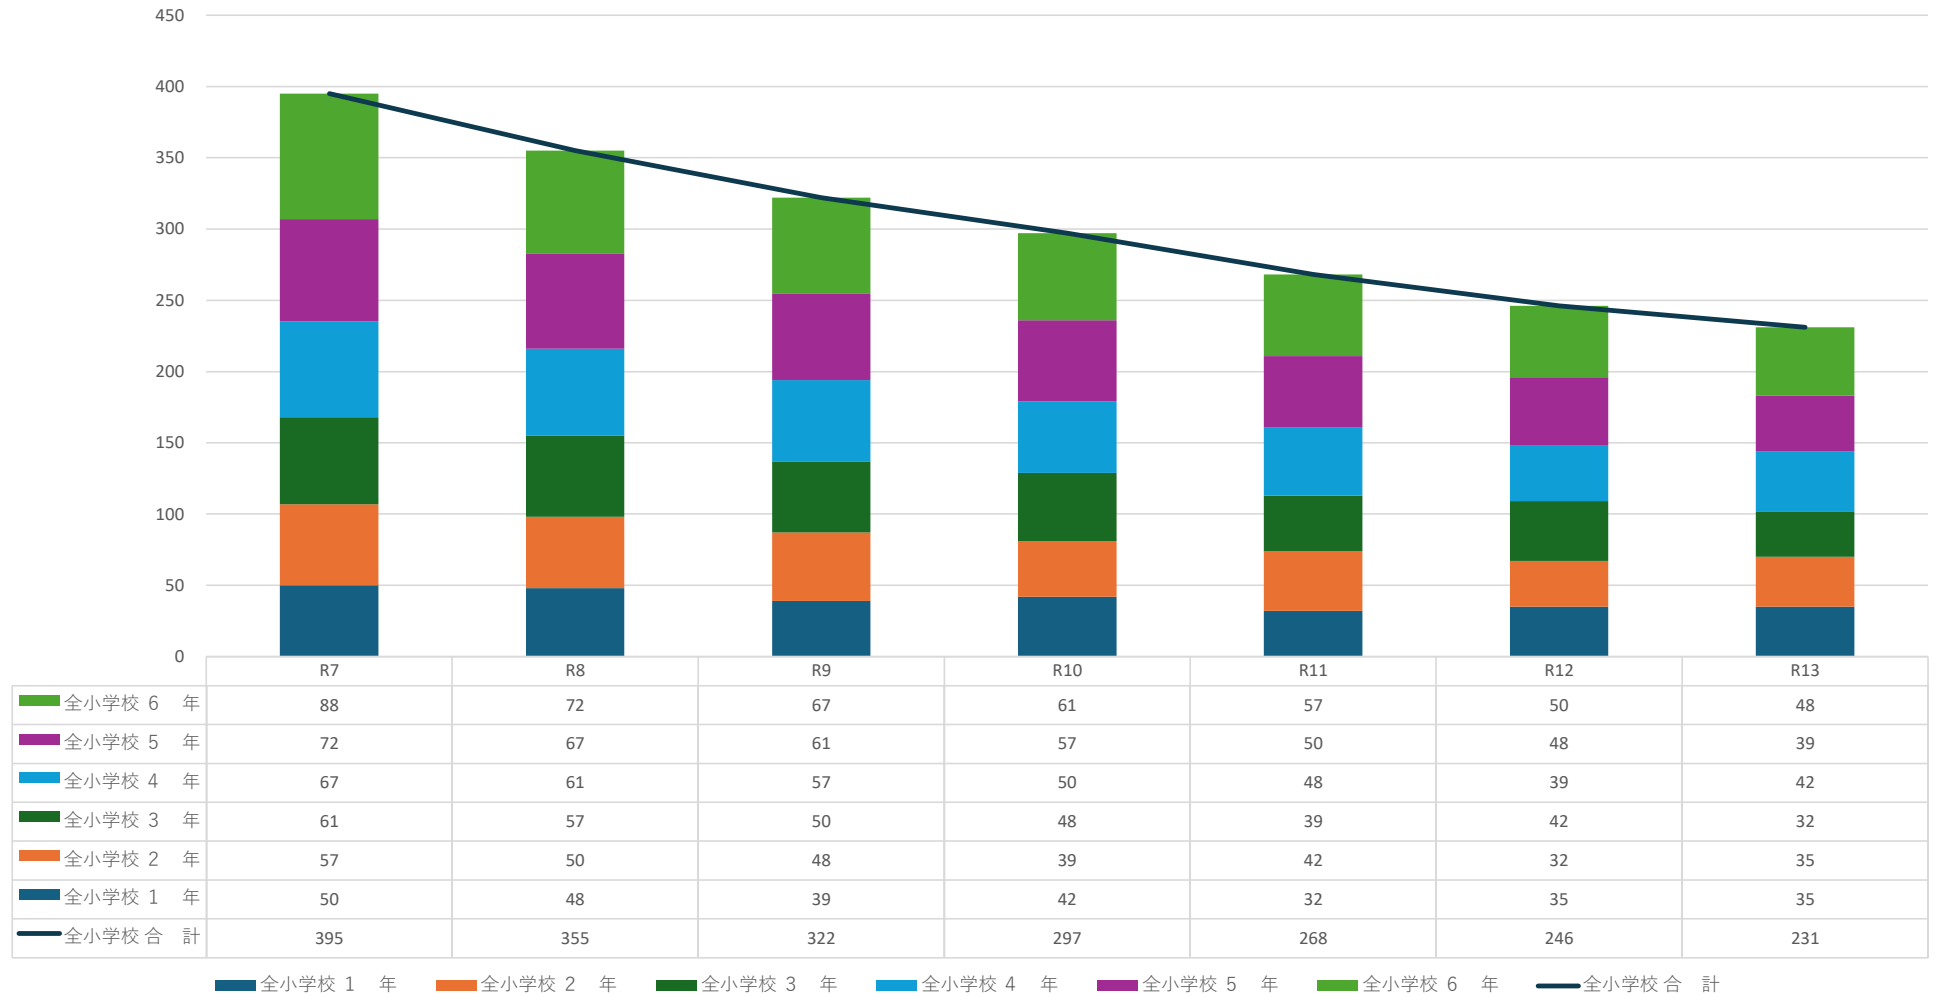

桃山小、伊豆山小、泉小 3 校統合 推計児童数

■ 3校合同 1 年
 ■ 3校合同 2 年
 ■ 3校合同 3 年
 ■ 3校合同 4 年
 ■ 3校合同 5 年
 ■ 3校合同 6 年
 — 3校合同 合 計

第一小学校推計児童数

第二小学校推計児童数

全小学校（多賀小除く）推計児童数

多賀小学校推計児童数