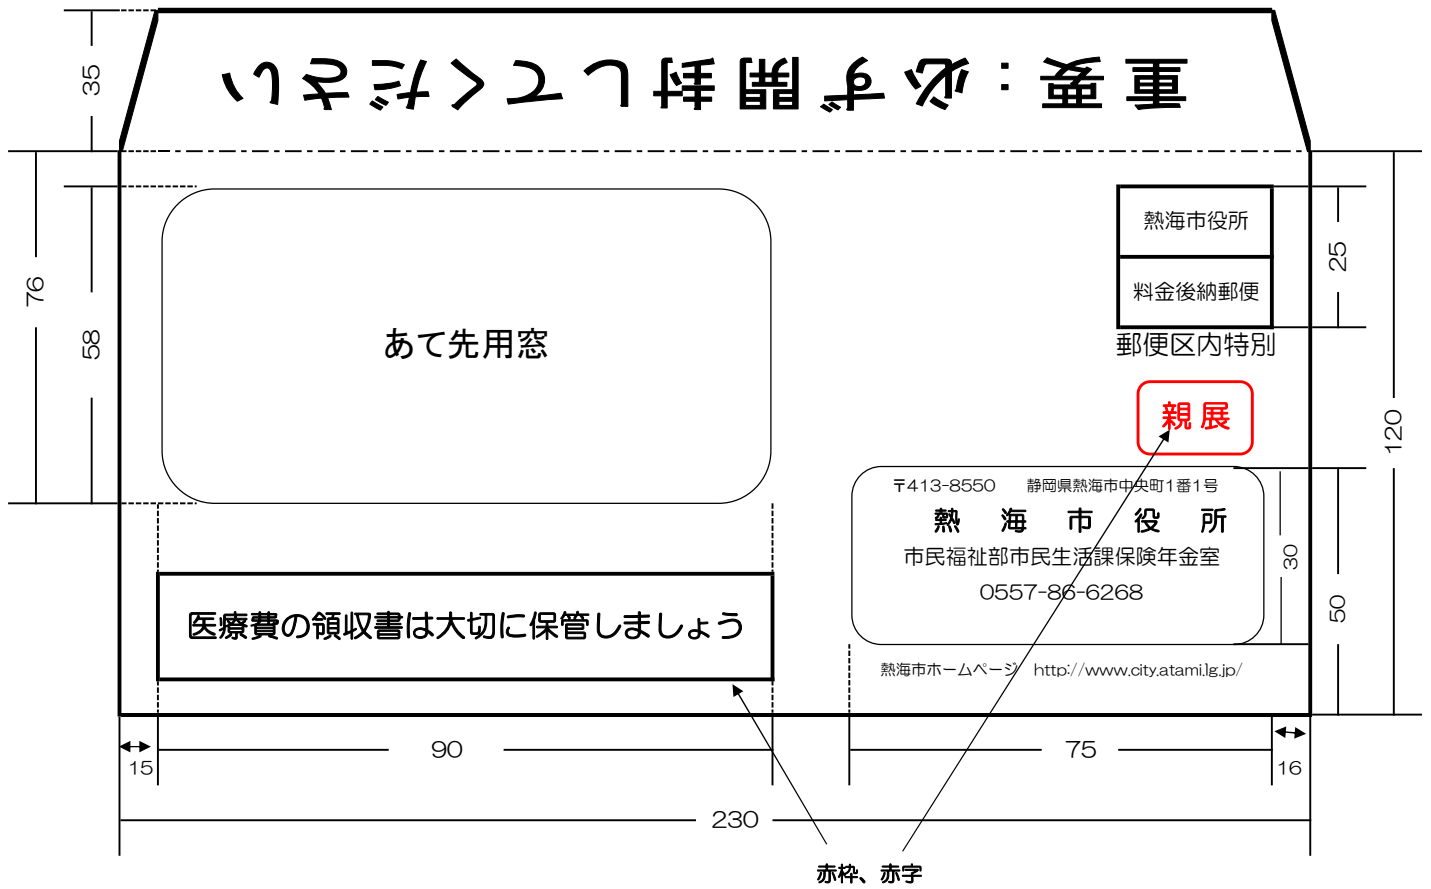

インサーター(区内特別あり)

<表面> フォント 丸ゴシック 単位 = mm 2色刷り(黒、赤)

<裏面> 単位=mm カマス=内カマス