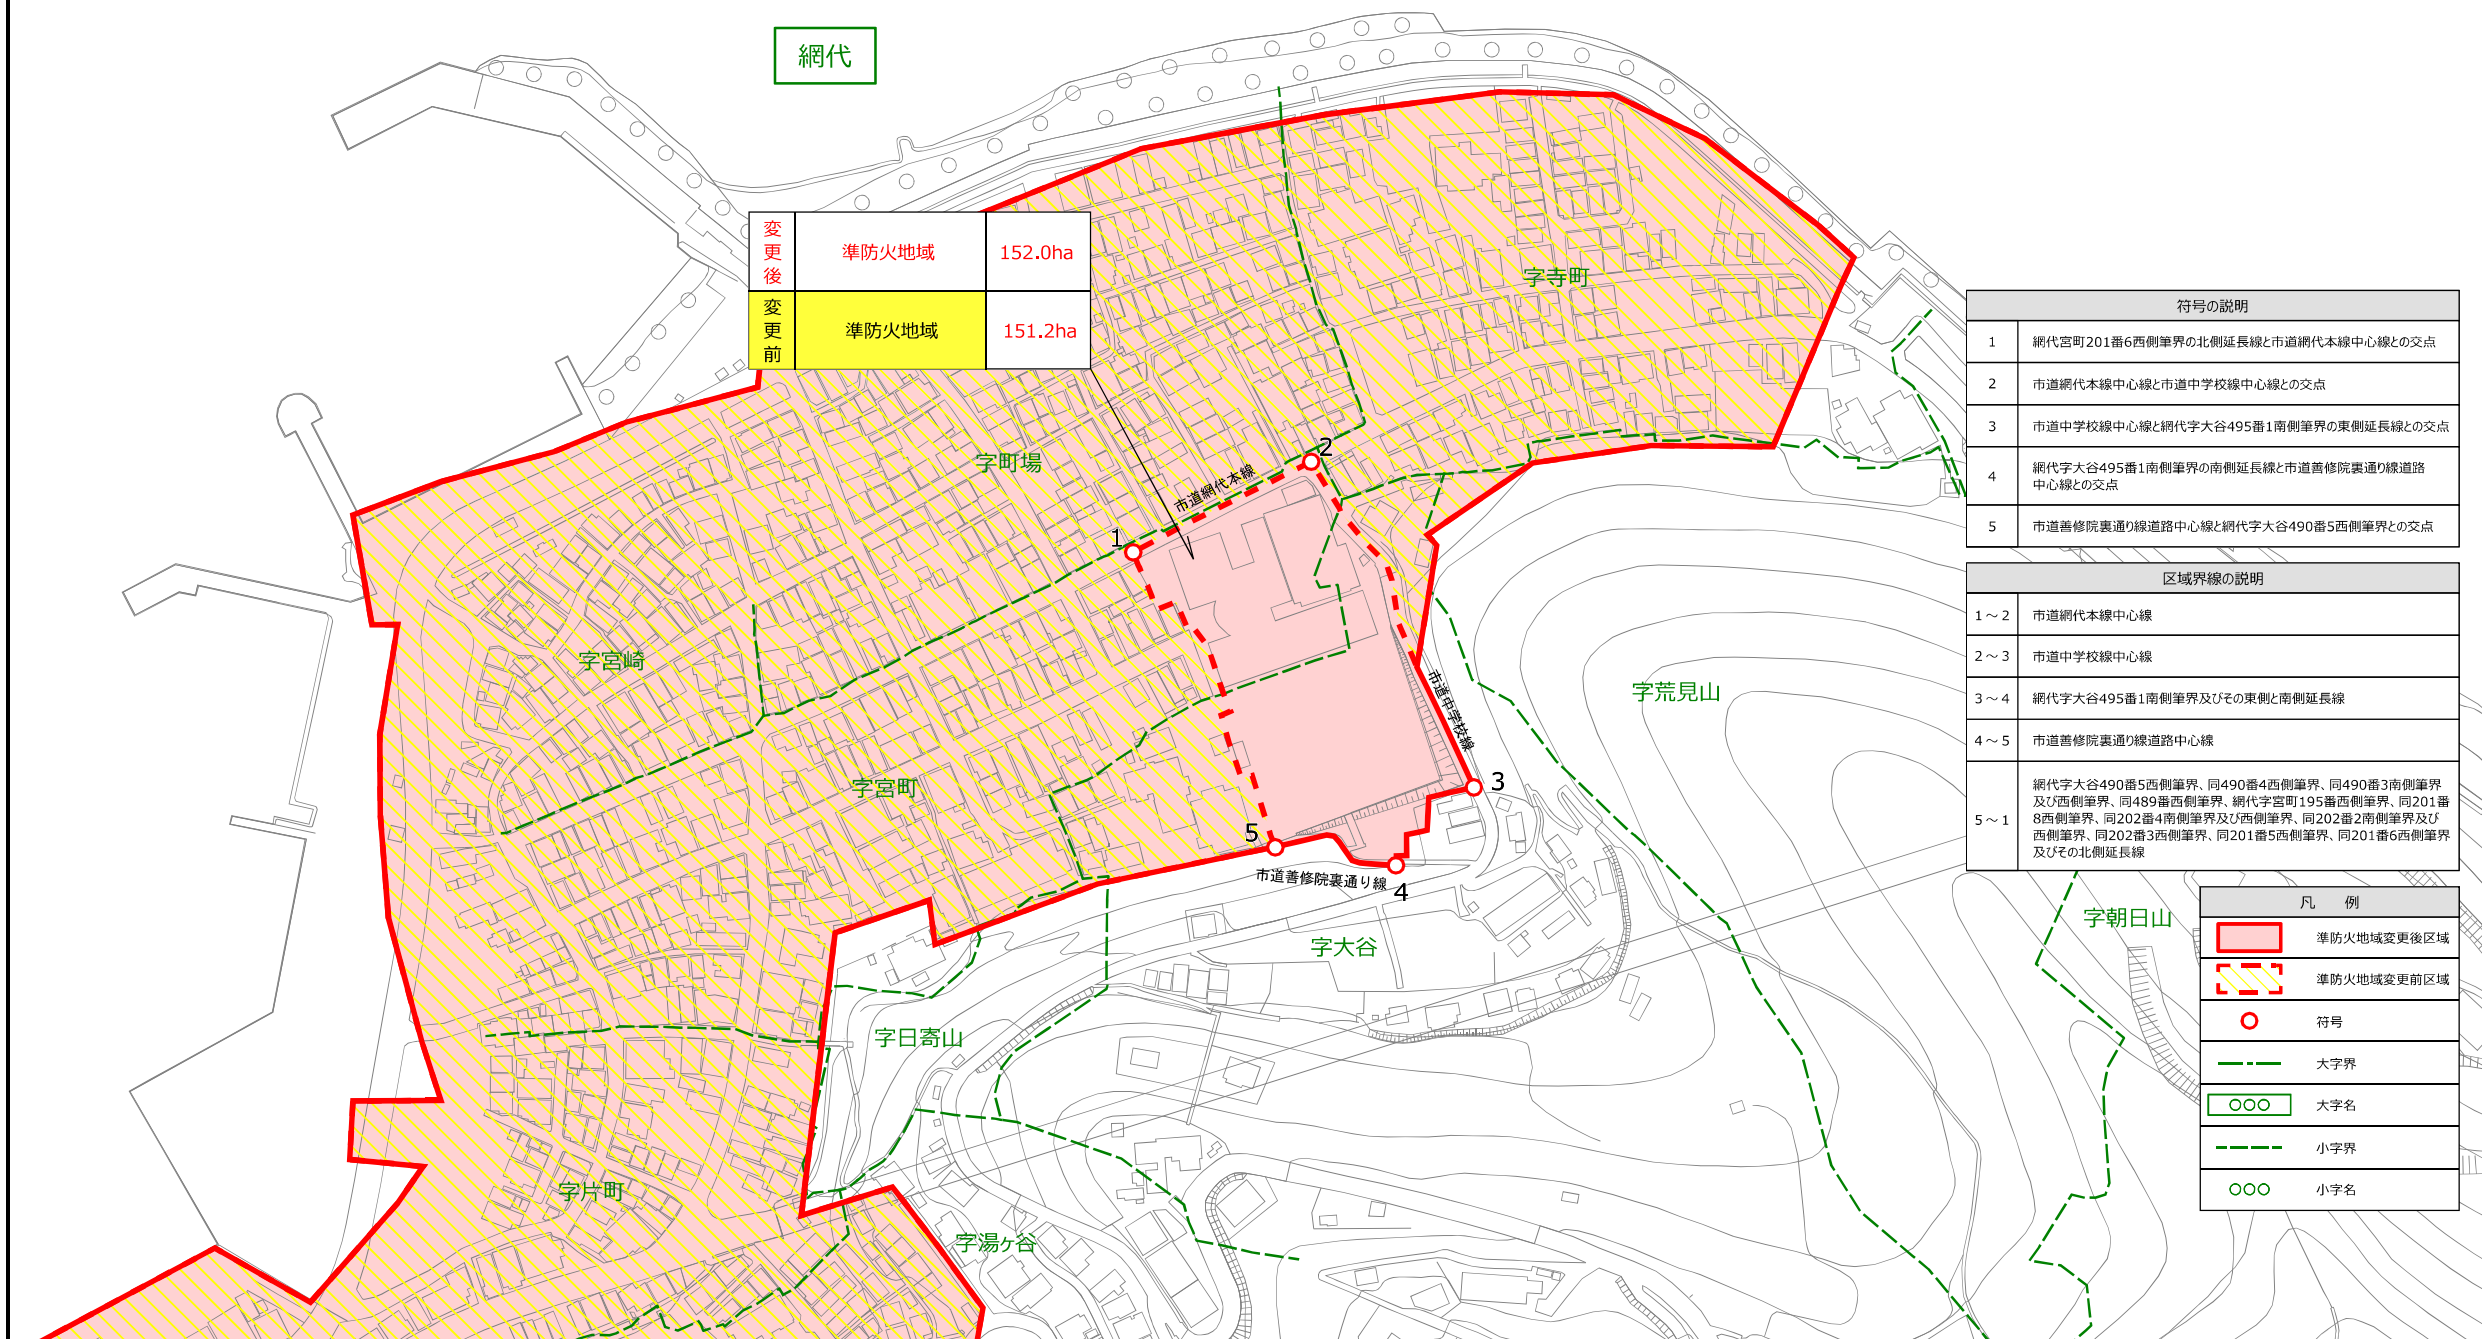

熱海国際観光温泉文化都市建設計画防火地域及び準防火地域の変更

(熱海市決定)

計画図(字界図) S=1/2, 500

1 : 2, 500

熱海市基本図

1:2,500

VII-NF 531、532