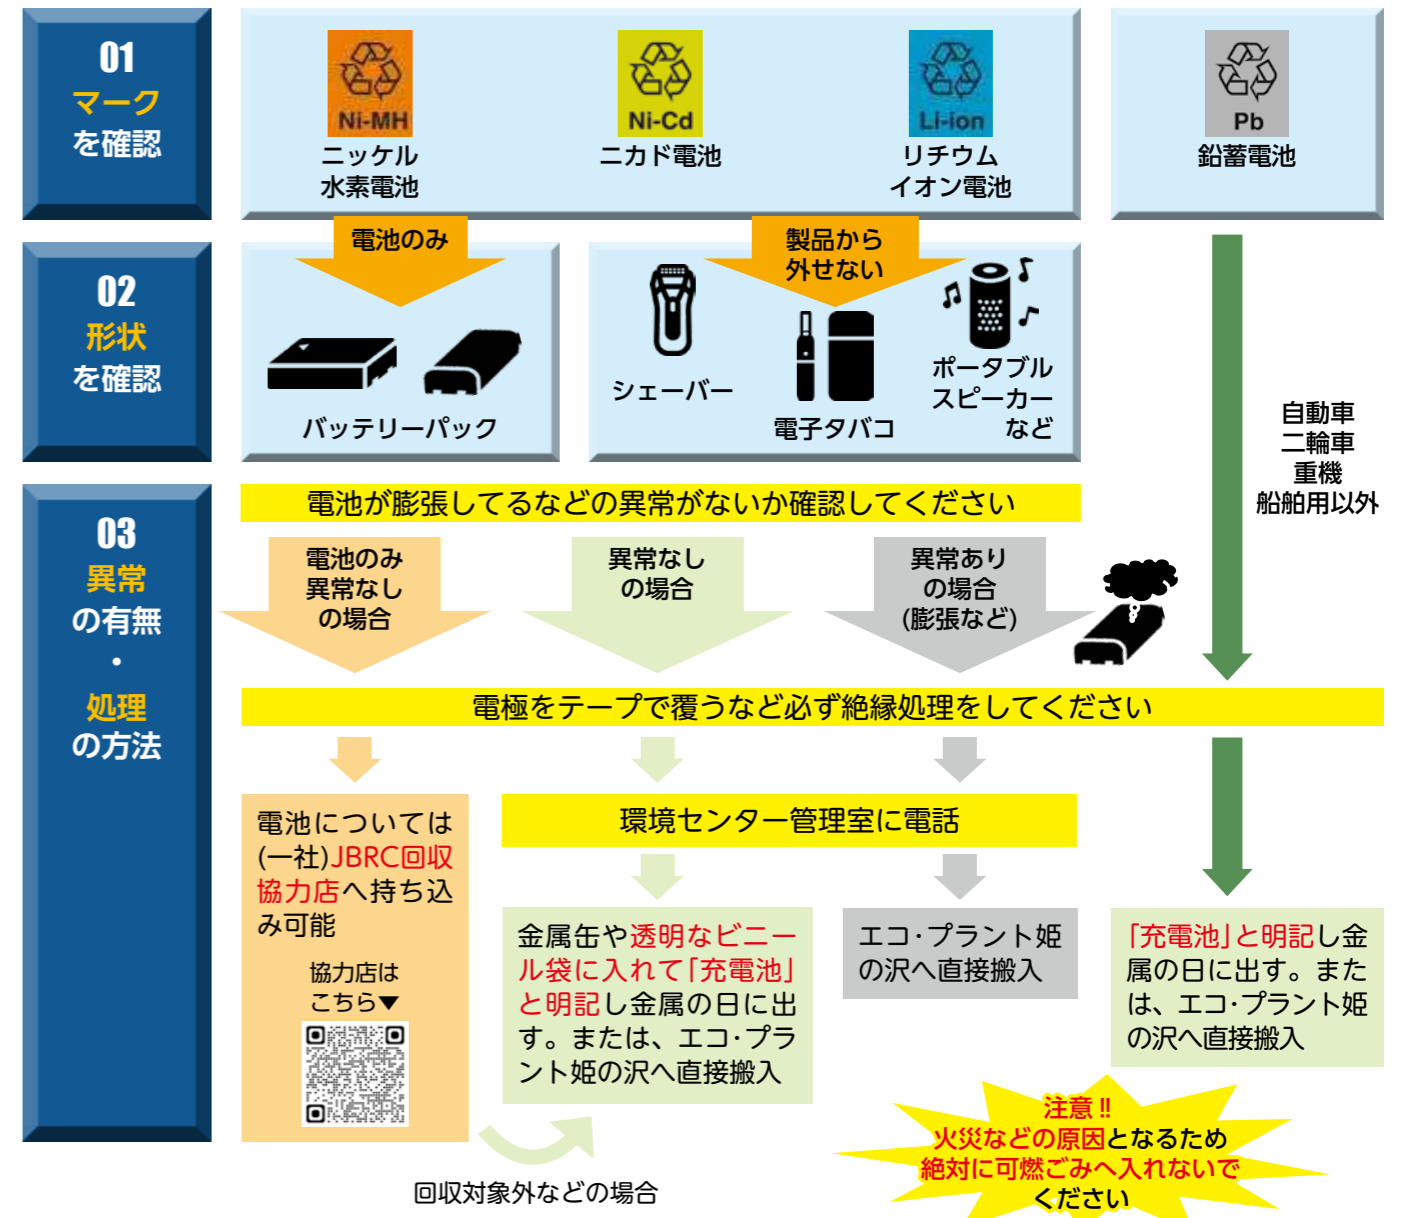

各種相談日 施設休館日

1月	☒	ATAMIジャカラダフェスティバル2026 (ジャカラダ遊歩道)ジャカラダライトアップ18:00~22:00 ※14日まで 熱海梅園初川清流ほたる観賞の夕べ(熱海梅園)19:00~21:00 ※7日まで 【特設】人権よろず相談(市役所第1庁舎)10:00~16:00	☒☒☒☒
2月	☒	●南熱海子育て支援センターアイアイ「ベビーマッサージ」 (南熱海マリナー)10:00~11:00※要予約(5組まで)	
3月	☒		☒☒☒
4月	☒	◆両親学級②(いきいきプラザ)10:00~12:30	☒☒☒
5月		献血(市役所第2庁舎駐車場)9:30~正午、13:15~16:00	
6月		ながはま特設市(長浜海浜公園)9:00~15:00※7日まで ●おはなし会(図書館)14:30~15:00	
7月			
8月	☒		☒☒☒☒
9月	☒	◆7~8カ月児相談(いきいきプラザ)9:30~11:00 ◆乳幼児相談(いきいきプラザ)9:30~11:30 ◆おっぱい相談(いきいきプラザ)9:30~11:30 ◆1歳はみがき教室(いきいきプラザ)10:00~	
10月		◆びよびよ教室(いきいきプラザ)10:00~12:00	☒☒☒
11月	☒	◆2歳6カ月児歯科相談(いきいきプラザ)9:30~10:30受付	☒☒☒
12月	☒	●南熱海子育て支援センターマリナーキッズ「親子で運動あそび」 (南熱海マリナー)10:00~11:30※要予約(10組まで)	
13日			
14日		日曜朝市(渚小公園)7:00~9:00	
15月			☒☒☒☒
16日	☒	●読み聞かせ(南熱海マリナー)10:00~10:30	☒☒☒
17日	☒	◆5歳児健診(いきいきプラザ)13:00~13:30受付	☒☒☒☒
18日			☒☒☒
19日			☒☒☒
20日		ながはま特設市(長浜海浜公園)9:00~15:00※21日まで ●おはなし会(図書館)14:30~15:00	
21日			
22月	☒	●熱海子育て支援センター「英語で遊ぼう & 給食試食会」 (栄光熱海中央保育園)10:00~11:00	☒☒☒☒
23日			
24日			☒☒☒☒
25日	☒	◆3歳児健診(いきいきプラザ)9:00~10:00受付	☒☒☒☒
26日	☒	●南熱海子育て支援センターマリナーキッズ「七夕飾り作り」 (南熱海マリナー)10:00~11:30※要予約(10組まで)	☒☒☒☒
27日			
28日		日曜朝市(渚小公園)7:00~9:00	
29月	☒		☒☒☒☒
30日			
31日			

☒☒☒☒は各種相談会の開催日です。また、☒☒☒☒は施設の休館日です。相談会の種類、時間、場所および休館施設名は頁左側の「マークの説明」をご参照ください。

充電式電池のごみの出し方について

問い合わせ 環境センター管理室 ☎0557(82)1153 ID1005127・1012843

充電式電池は、種類や形状が多岐にわたり、取り扱いを間違えると重大な事故につながる可能性があります。処分するには絶対に可燃ごみへ入れず、下のフローに沿って処分してください。

市長みっせーど 204

につぼん丸の引退

熱海市長 齊藤 栄

につぼん丸は全長166メートル、総トン数2万2千トンのクルーズ船で、35年間の現役引退を前に、去る3月26日に最後の熱海寄港がありました。当日は船内のラウンジにおいて、船長に感謝状や記念品を贈るなどのセレモニーが行われました。

につぼん丸はこれまでに17回熱海に寄港していますが、2007年12月に初めて寄港した時のことを今でもはっきりと覚えています。当日は悪天候で海が荒れ、着岸が危ぶまれたのですが、その時間になると波がやみ、太陽も現れ、無事着岸ができました。につぼん丸の姿はとも大きく、熱海の街をバックに映える「真つ白な優美な姿」に本当に感動しました。当時、私の市長就任2年目に当たり、「財政危機宣言」と過去最低水準の宿泊客数という厳しい状況の中で、につぼん丸の初寄港は数少ない明るい話題でした。

私は大型の客船に対して旅情やロマンを感じます。につぼん丸は沖に停泊して、明かりを消して海上花火大会を観賞するのですが、花火大会終了とともに明かりを一齐に点灯するさまは洋上でシャンデリアが輝くようでした。そして港を去る際の「ポーッ」と鳴らされる汽笛は、につぼん丸が「ありがとう」と言っているように感じていました。

そのにつぼん丸がこの5月に横浜港帰着を最後に引退します。これまでのことを思い返すと本当に名残惜しく、につぼん丸に心から「ありがとう」と言いたいです。長い間本当にお疲れさまでした。