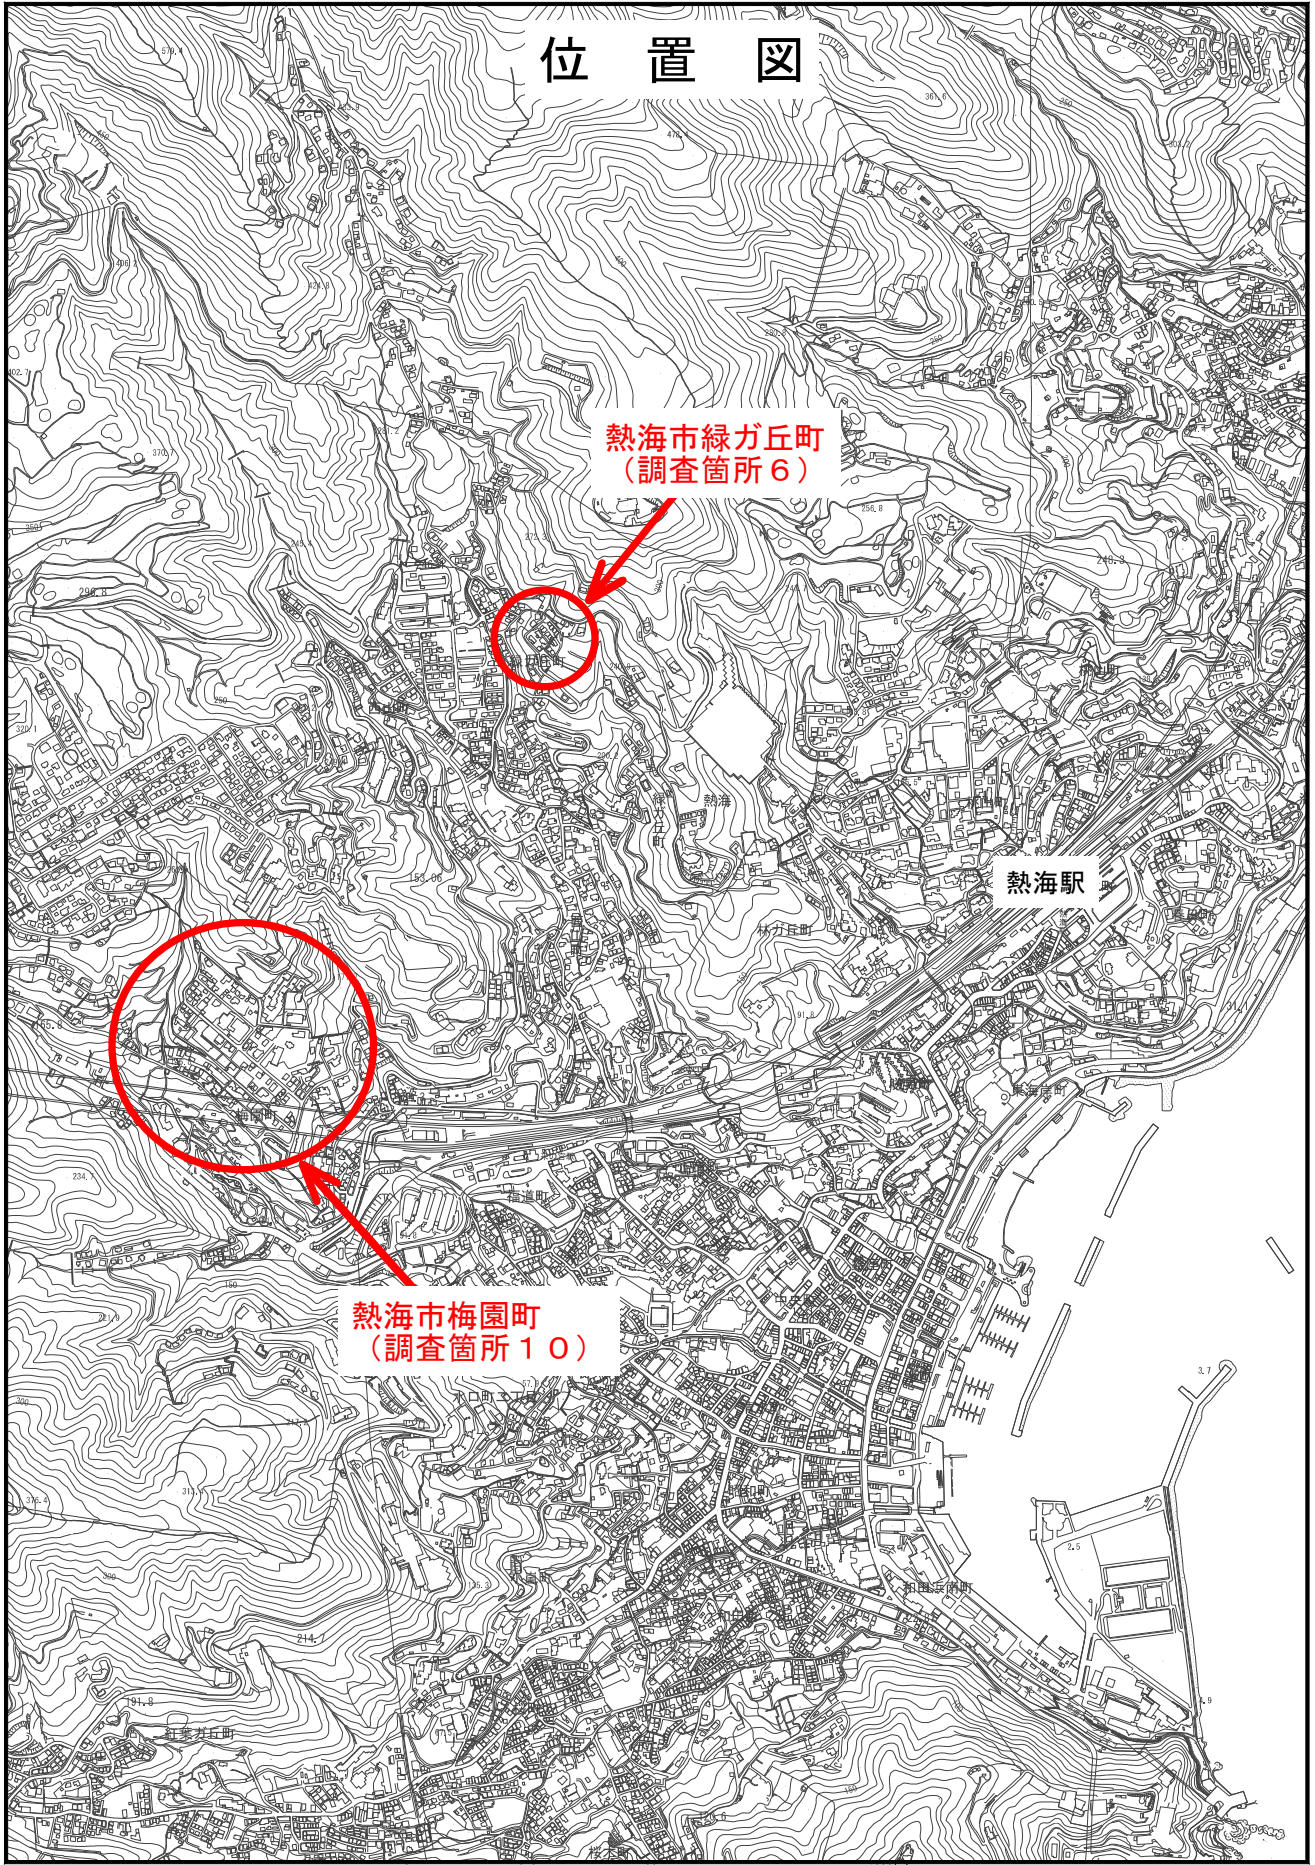

位置図

熱海市緑ガ丘町
(調査箇所6)

熱海駅

熱海市梅園町
(調査箇所10)

0 250 500 1000(m)

S=1:15000