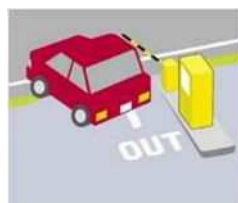

60分無料

各店舗合計で
5,000円以上ご利用

90分無料

ラスカお買上サービスのご利用方法

ショップにQR駐車券をお持ちください

QR認証機にて駐車券読み取り、売上を入力します
※お買い物の際は全店舗でQR駐車券を
ご提示ください

＜優待時間内の場合＞
出口に近づく
自動でゲート開放

＜優待時間超過の場合＞
出口精算機で料金を
お支払い下さい