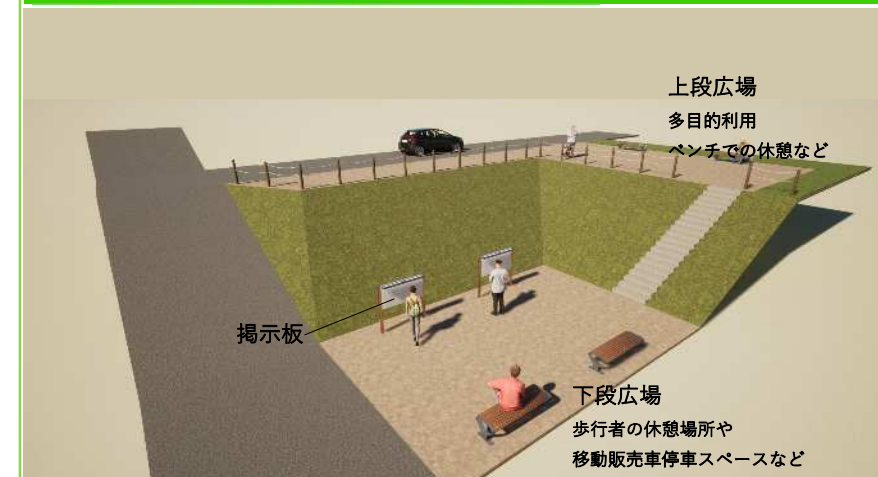

公園緑地 中流①整備イメージ A案

公園緑地 中流①整備イメージ B案

中流②

機能

- 生活・子供、コミュニティの形成
- 安心・安全
- 日常の遊び場
- 安全なまち

シナリオ(想定する使い方)

- 芝生だけの公園で、木陰で休む
- 多目的なので、毎週違うテーマで公園を使う(ヨガ、まんが、ランチ、ピクニック) 誰) 近所の人、友達

公園緑地 中流②整備イメージ A案