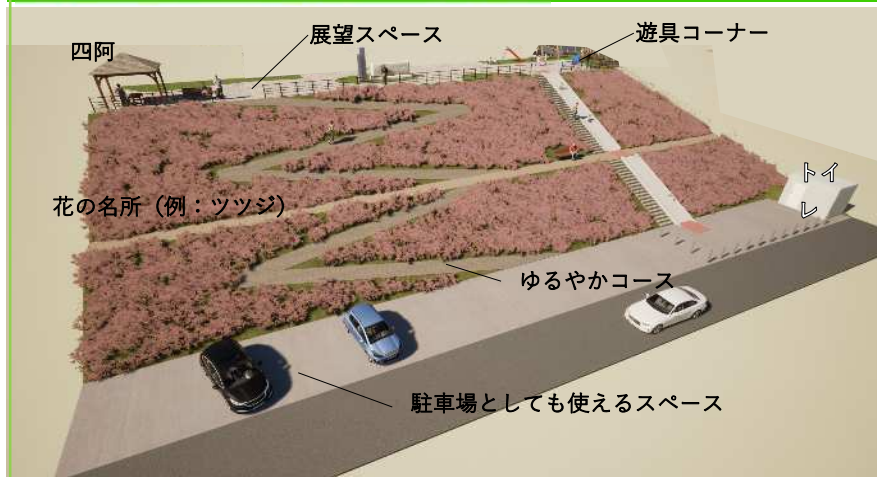

公園緑地整備イメージ (ワークショップより)

上流

機能

- 地形を生かした遊び・スポーツ
- 皆で使えるコミュニティー公園
- 環境・自然
- 生活・子供、コミュニティの形成
- 慰霊の場
- 安全・安心
- 道路から見上げた時に印象が残る公園
- 昔なつかしい風景

シナリオ(想定する使い方)

- ・ファミリーでお弁当を食べて、くつろげる
- ・子供が何人かで缶けり、かくれんぼができる公園
- ・子供：下校時(神社への道が復旧したら)
- ・観光客：災害現場を見にくる?
- ・散歩(住民)：ベンチ
- ・慰霊の場(住民)：駐車場欲しい
- ・子供と長いすべり台をしたり、散歩をしたり、体を動かす遊びをする
- ・グループで休みの日にイベントをする
- ・お父さんと子どもがキャッチボールをする
- ・やっぱり花でも植えて楽しめるようにしたい。四季それぞれの花

公園緑地 上流整備イメージ A案

公園緑地 上流整備イメージ B案

中流①

機能

- 便利性
- 体験
- 生活・子供、コミュニティの形成
- 農業(地場産品)
- 安心・安全

シナリオ(想定する使い方)

- 多目的に使えるように、敢えて工作物を作らない広場を造ることで
 - ・住民が散歩の途中で芝生で休憩
 - ・子ども会でイベント
 - ・町内会や老人会などで親睦を深めるような集い
 - ・移動販売車に来てもらい買い物
 - ・災害の時に車で避難してきた人がそのまま車に入れる
- あえて何もつからない、広場の周りにベンチくらい

公園緑地 中流①整備イメージ A案

公園緑地 中流①整備イメージ B案

中流②

機能

- 生活・子供、コミュニティの形成
- 安心・安全
- 日常の遊び場
- 安全なまち

シナリオ(想定する使い方)

- 芝生だけの公園で、木陰で休む
- 多目的なので、毎週違うテーマで公園を使う(ヨガ、まんが、ランチ、ピクニック) 誰) 近所の人、友達

公園緑地 中流②整備イメージ A案