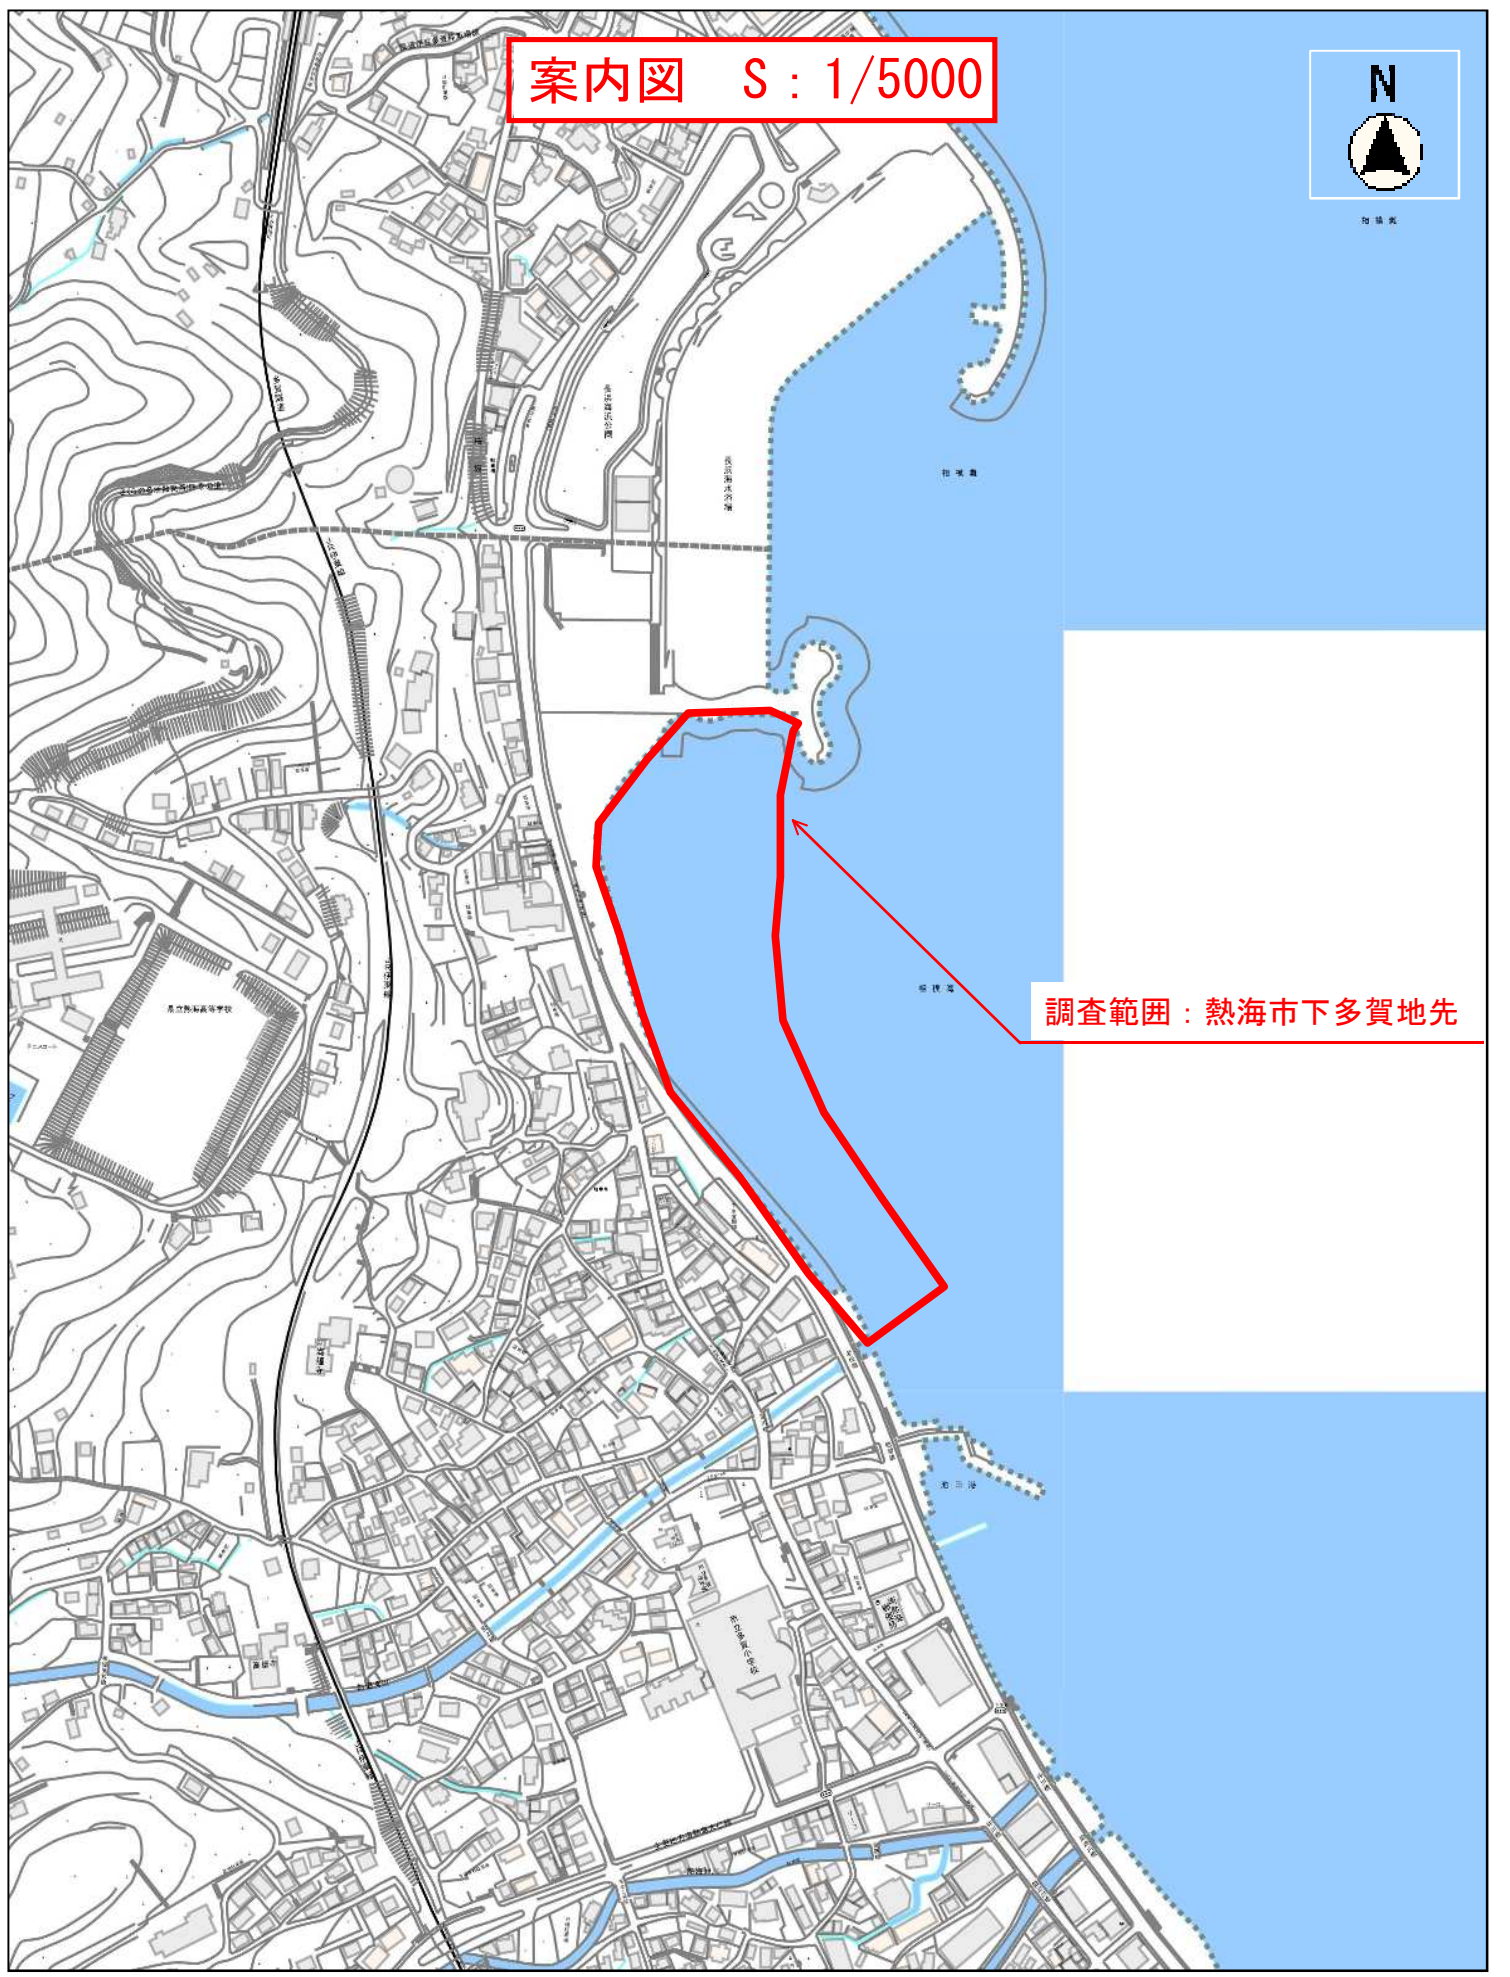

案内図 S : 1/5000

北

調査範囲：熱海市下多賀地先