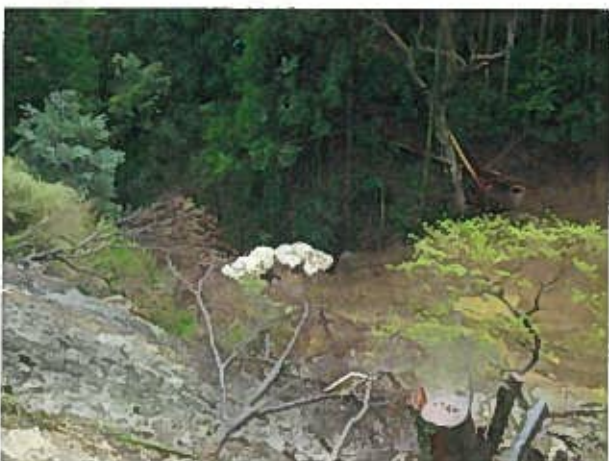

H.19.4.25.

2007. 4. 25

写真1 2007(平成19)年4月25日、逢初川調査、相当の濁りを確認

写真 1 2007(平成19)年4月25日<sub>2</sub> 逢初川調査、相当の濁りを確認