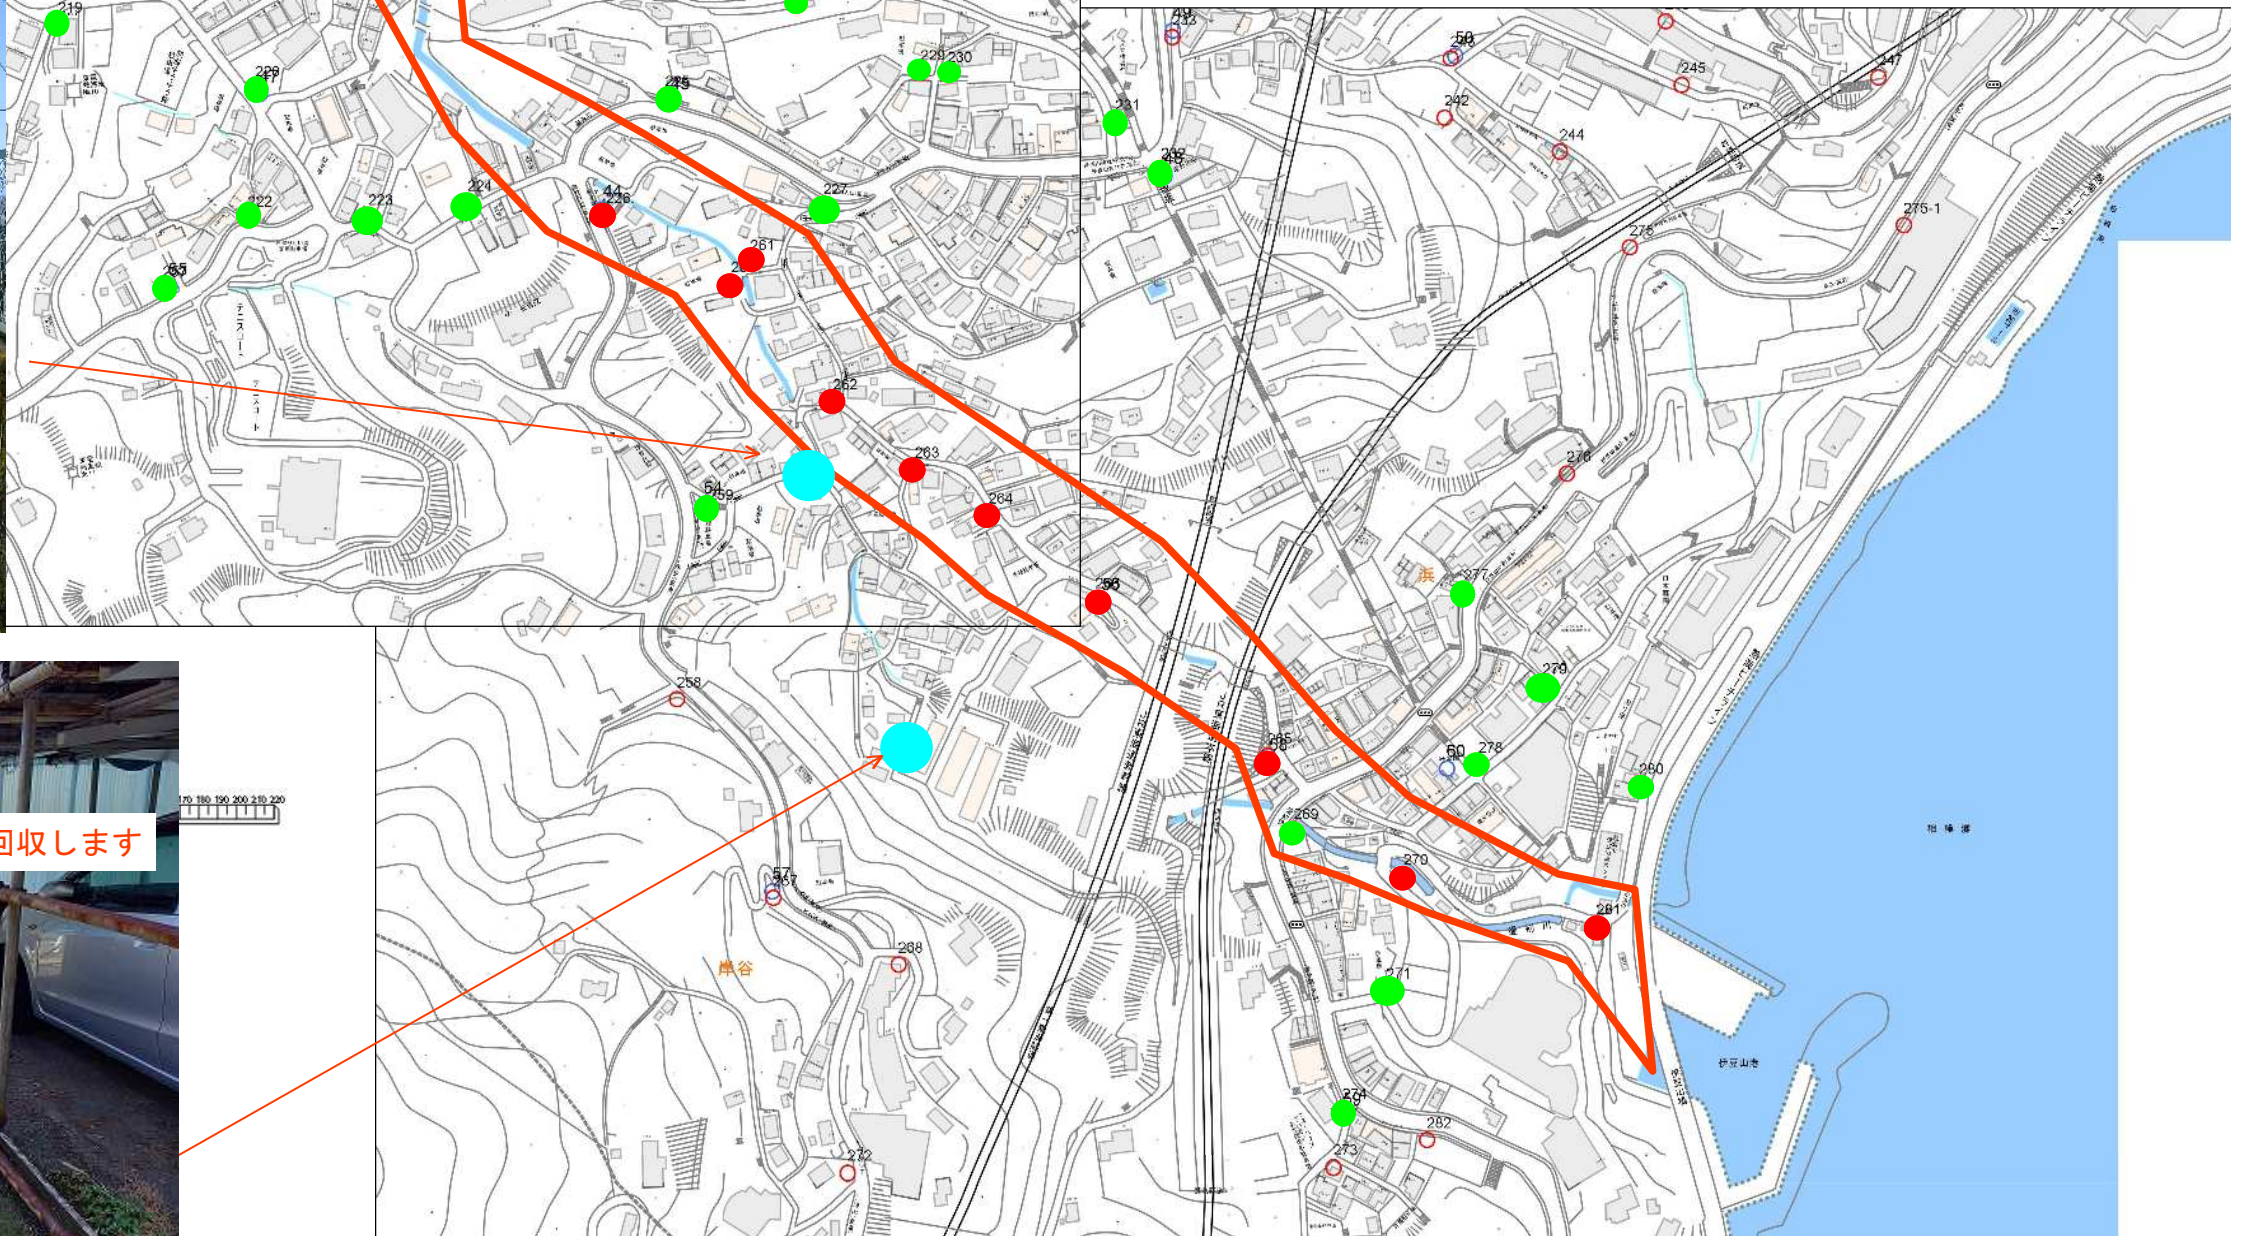

令和3年10月18日現在

- 臨時ゴミST 2箇所
- 収集不能ゴミST 11箇所
- 行けないゴミST 0箇所
- 収集できているゴミST

伊豆山地区 ゴミ収集MAP