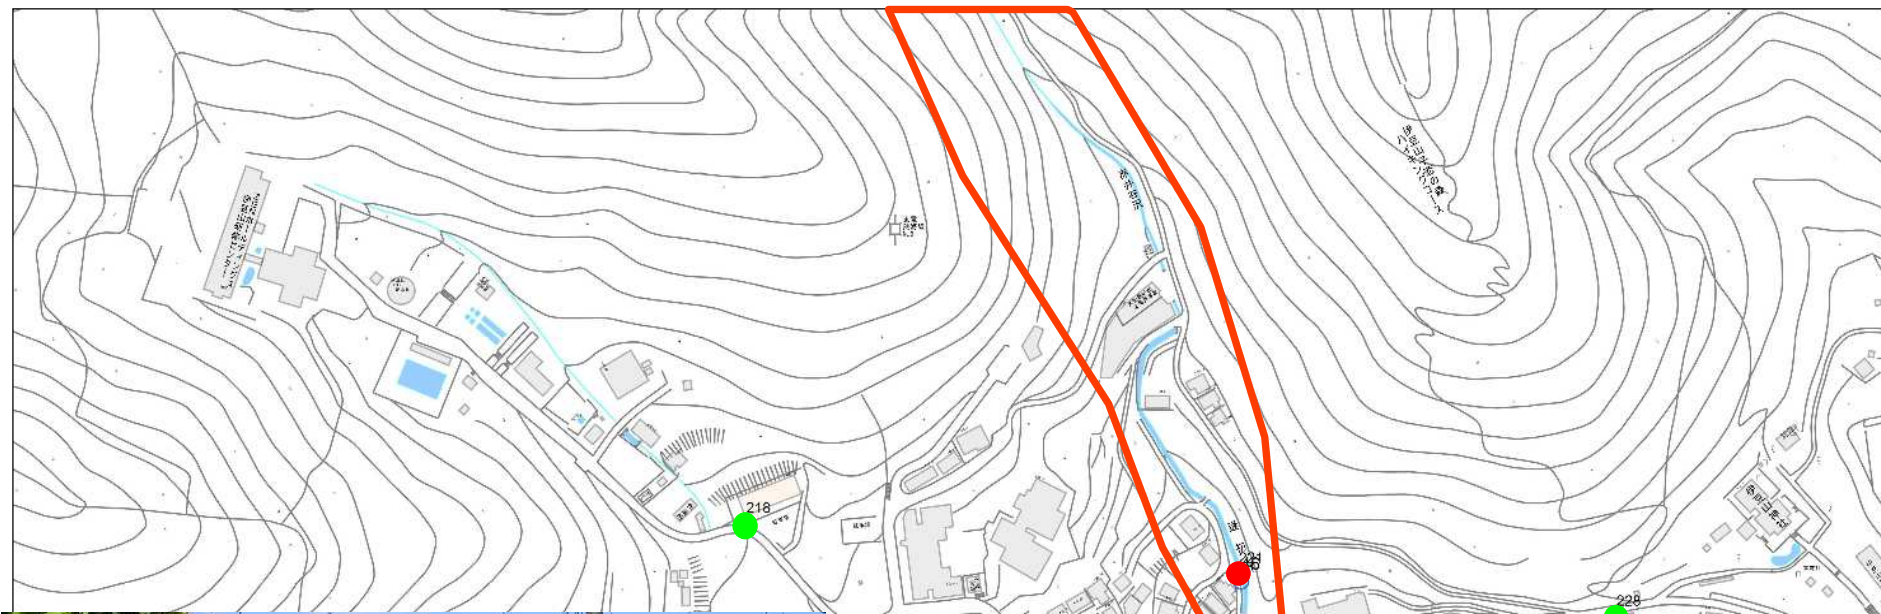

令和3年10月18日現在

- 臨時ゴミST 2箇所
- 収集不能ゴミST 11箇所
- 行けないゴミST 0箇所
- 収集できているゴミST

伊豆山地区 ゴミ収集MAP