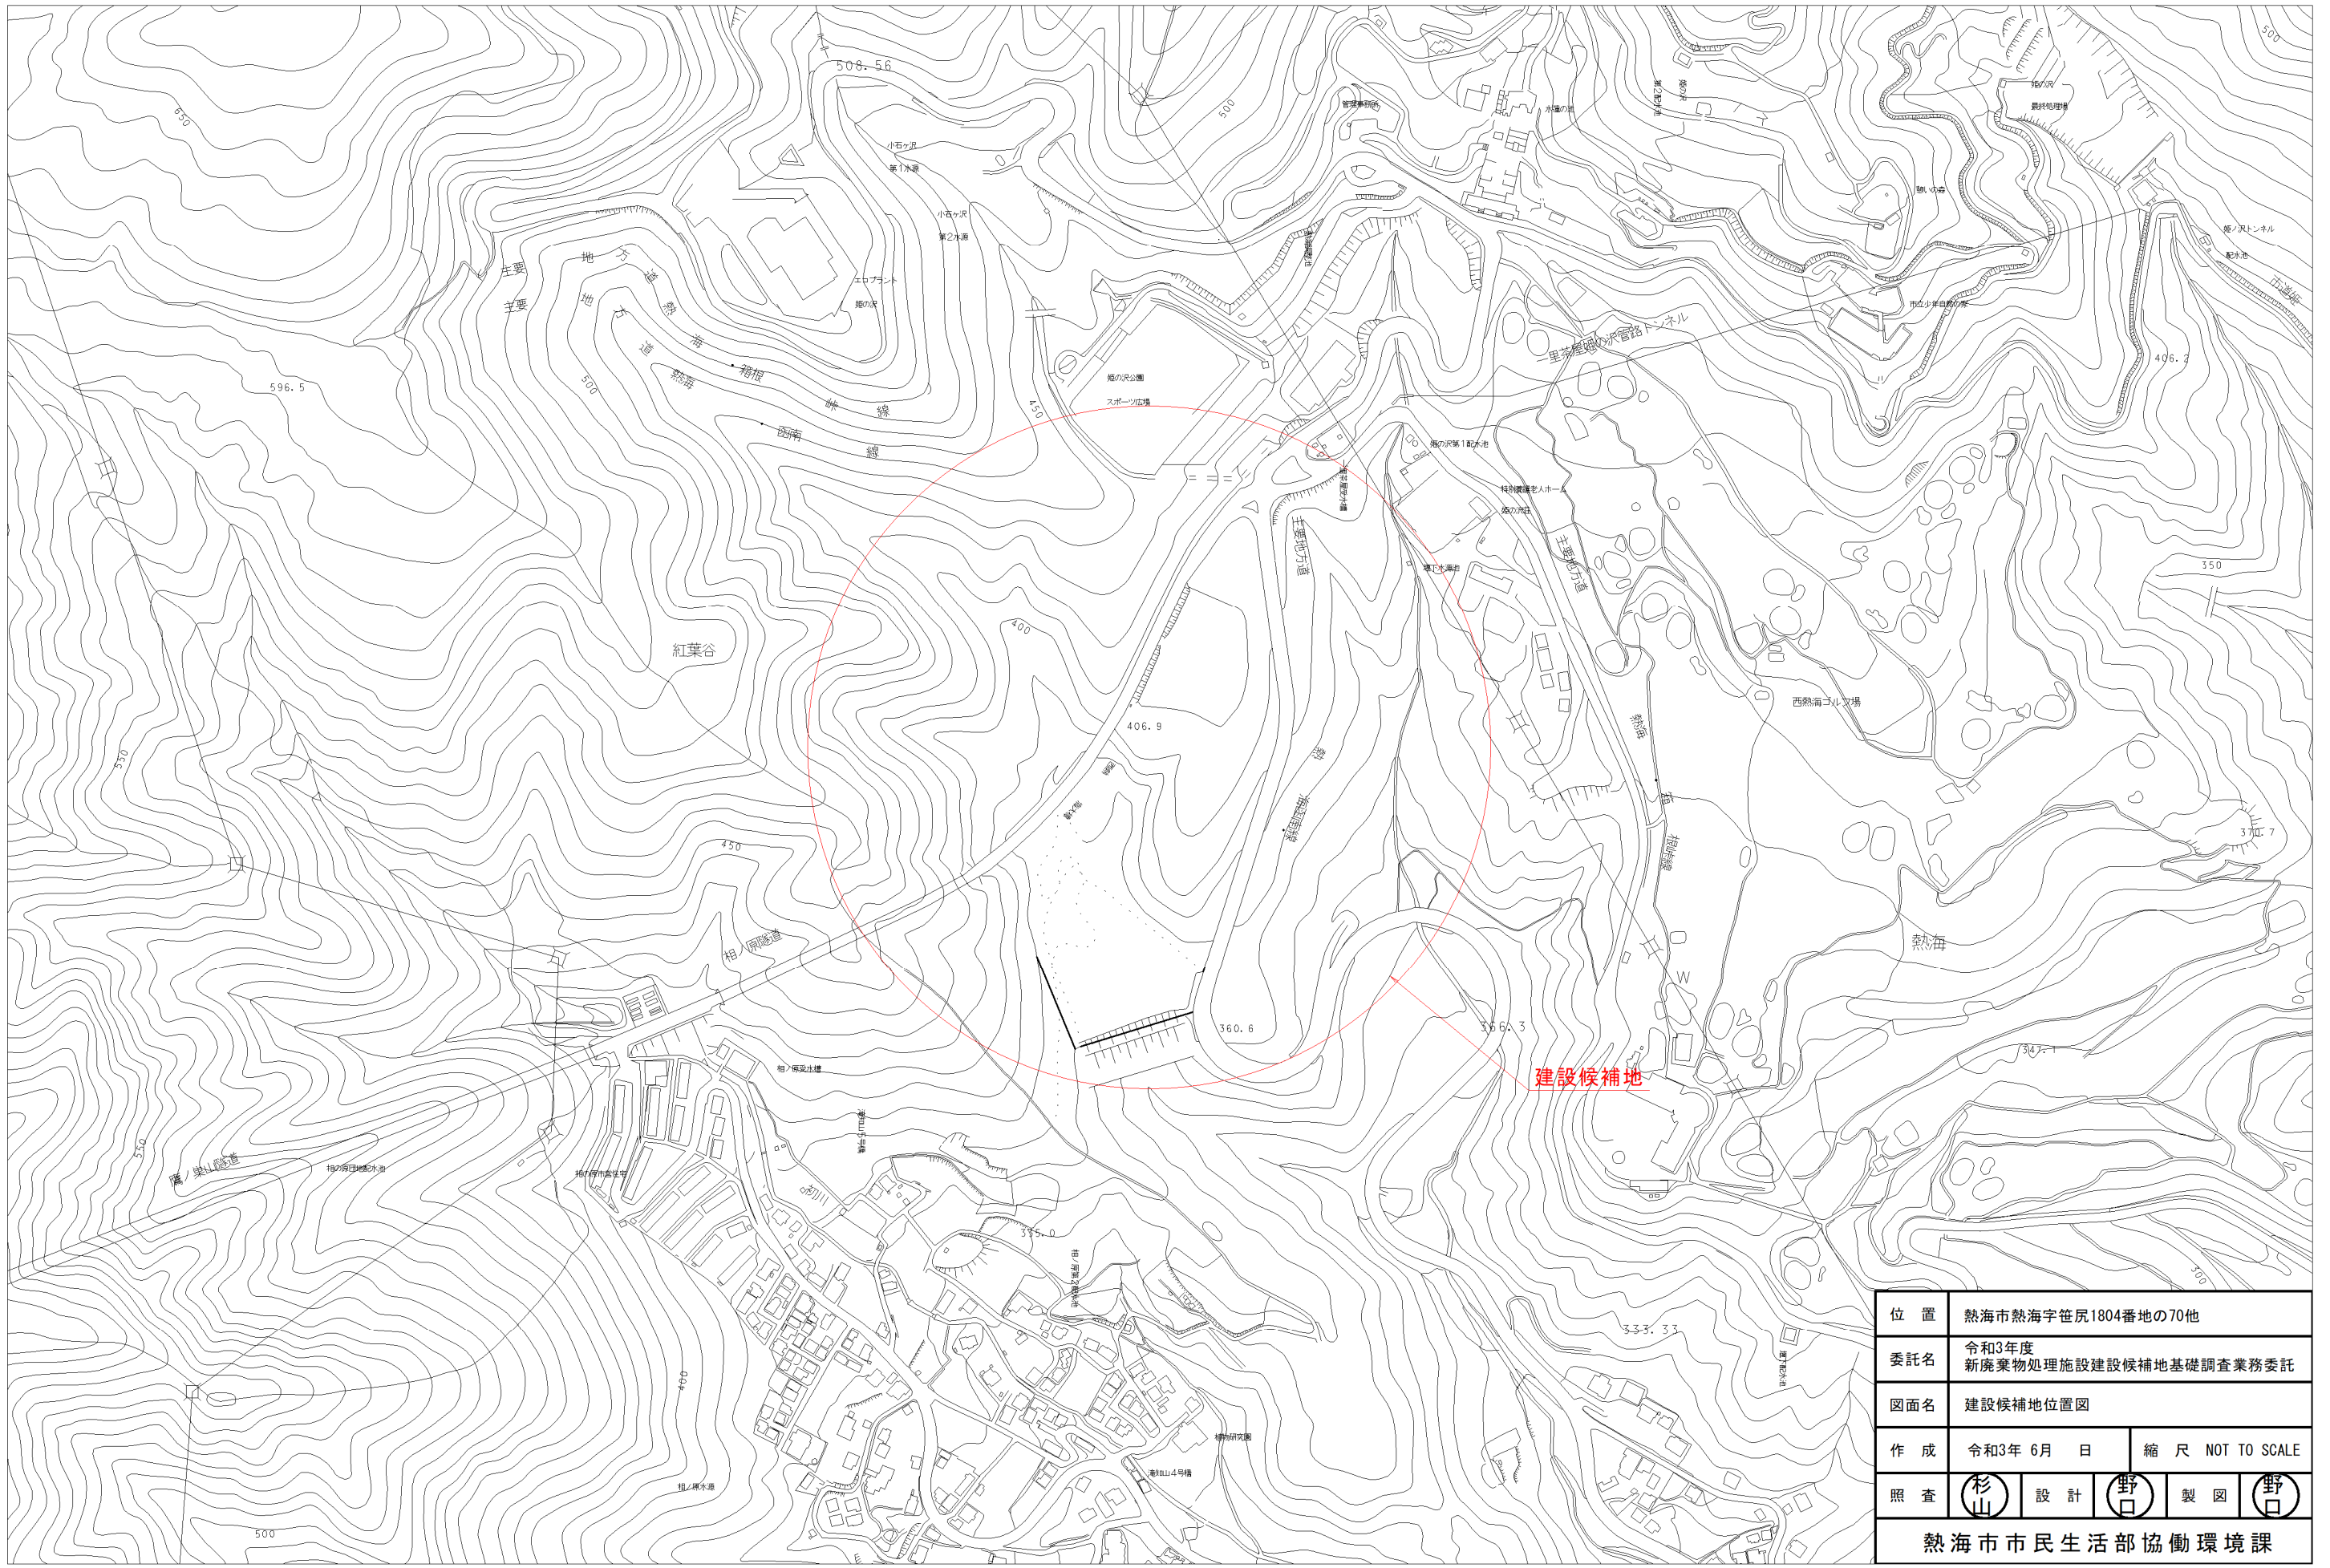

建設候補地

位置	熱海市熱海字笹尻1804番地の70他		
委託名	令和3年度 新廃棄物処理施設建設候補地基礎調査業務委託		
図面名	建設候補地案内図		
作成	令和3年 6月 日	縮尺 NOT TO SCALE	
照査	杉山	設計	野口
		製図	野口
熱海市市民生活部協働環境課			

位置	熱海市熱海字笹尻1804番地の70他		
委託名	令和3年度 新廃棄物処理施設建設候補地基礎調査業務委託		
図面名	建設候補地位置図		
作成	令和3年 6月 日	縮尺 NOT TO SCALE	
照査	杉山	設計	野口
		製図	野口
熱海市市民生活部協働環境課			