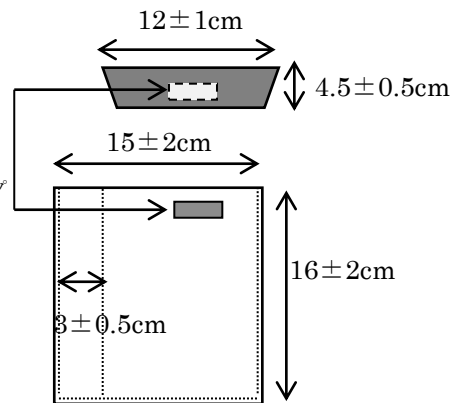

形状及び寸法等

－ 上衣 －

(前面)

(後面)

■ 反射テープ位置

4 ± 2cm マジックテープ

1.5 × 3cm

右脇ポケット

左脇ポケット

8cm ± 2cm

腕ペン差し

メスマジックテープ 2.5 × 2.5cm (± 0.5cm)
5.0 × 3.0cm (± 0.5cm)

単位 : cm ・ 標記のないものの許容誤差は
± 5%とする

マジックテープ
1.5 × 3cm

胸ポケット

背中印刷

左胸部印刷

— 下 衣 —

(前面)

(右側面)