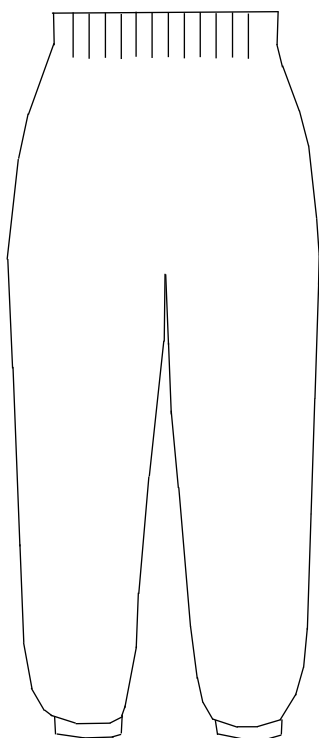

形状及び寸法等

－ 上衣 －

(前面)

(後面)

■ 反射テープ位置

4 ± 2cm マジックテープ

1.5 × 3cm

右脇ポケット

左脇ポケット

8cm ± 2cm

腕ペン差し

メスマジックテープ 2.5 × 2.5cm (± 0.5cm)
5.0 × 3.0cm (± 0.5cm)

単位 : cm ・ 標記のないものの許容誤差は
± 5%とする

マジックテープ
1.5 × 3cm

胸ポケット

背中印刷

左胸部印刷

— 下 衣 —

(前面)

(右側面)