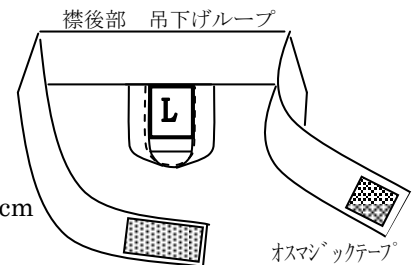

形状及び寸法等

－ 上衣 －

(前面)

(後面)

■ 反射テープ位置

4 ± 2cm マジックテープ

1.5 × 3cm

右脇ポケット

左脇ポケット

8cm ± 2cm

腕ペン差し

メスマジックテープ 2.5 × 2.5cm (± 0.5cm)
5.0 × 3.0cm (± 0.5cm)

単位 : cm ・ 標記のないものの許容誤差は
± 5%とする

マジックテープ
1.5 × 3cm

胸ポケット

背中印刷

左胸部印刷

— 下 衣 —

(前面)

(右側面)