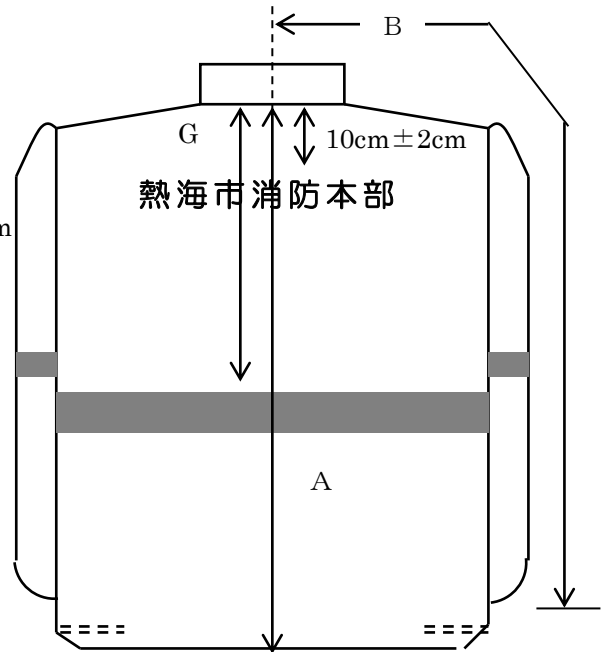

形状及び寸法等

－ 上衣 －

(前面)

(後面)

■ 反射テープ位置

4 ± 2cm マジックテープ

1.5 × 3cm

右脇ポケット

左脇ポケット

8cm ± 2cm

腕ペン差し

メスマジックテープ 2.5 × 2.5cm (± 0.5cm)
5.0 × 3.0cm (± 0.5cm)

単位 : cm ・ 標記のないものの許容誤差は
± 5%とする

マジックテープ
1.5 × 3cm

胸ポケット

背中印刷

左胸部印刷

— 下 衣 —

(前面)

(右側面)