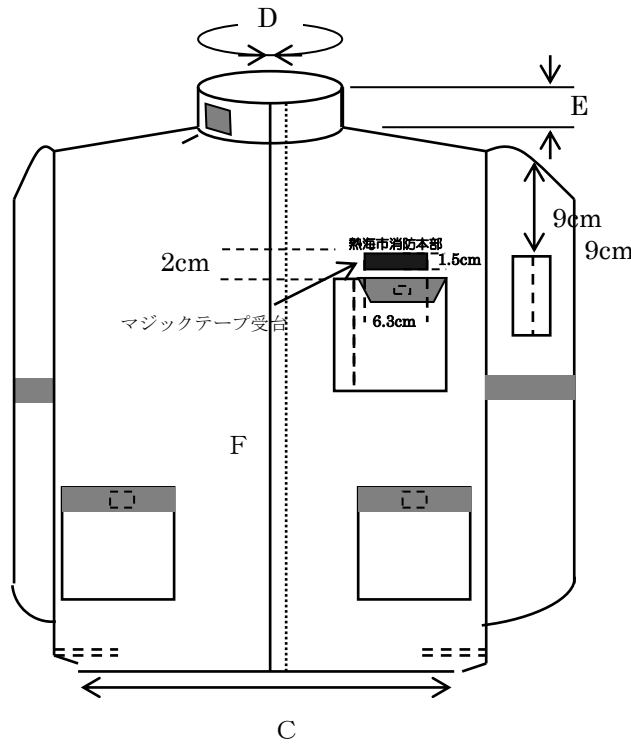

形状及び寸法等

－ 上衣 －

(前面)

(後面)

■ 反射テープ位置

4 ± 2cm マジックテープ

1.5 × 3cm

右脇ポケット

左脇ポケット

8cm ± 2cm

腕ペン差し

メスマジックテープ 2.5 × 2.5cm (± 0.5cm)
5.0 × 3.0cm (± 0.5cm)

単位 : cm ・ 標記のないものの許容誤差は
± 5%とする

マジックテープ
1.5 × 3cm

胸ポケット

背中印刷

左胸部印刷

— 下 衣 —

(前面)

(右側面)