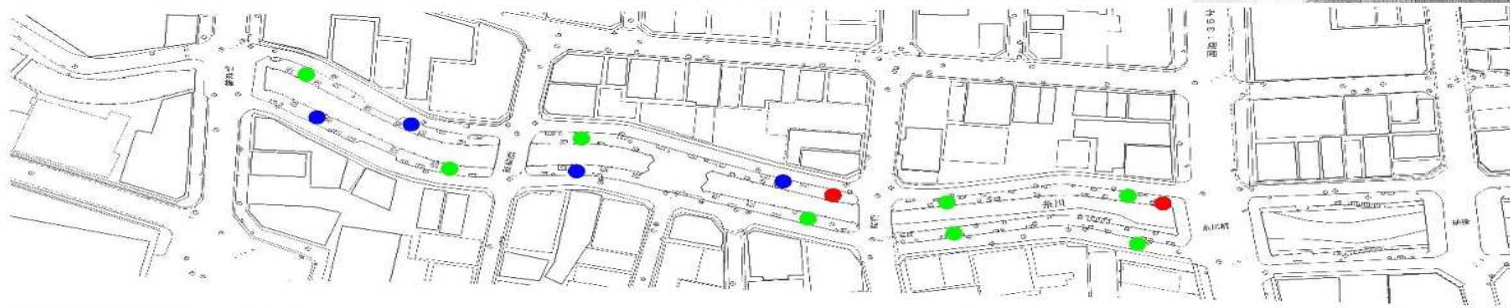

・ 既存花壇（転落防止柵（石造）下）

ブーゲンビリア  
(円錐台花壇は撤去しない)

・ 転落防止柵(石造)

・ 旧車両待避所

・ 地上機器

・ ベンチ

・ 照明ポール

・ 河川空間

# ・ドラゴン橋

・ フラワーポット (石造)

・水槽、水飲み（石造） ・ 記念碑

・ 高欄

【新柳橋】

【桜橋】