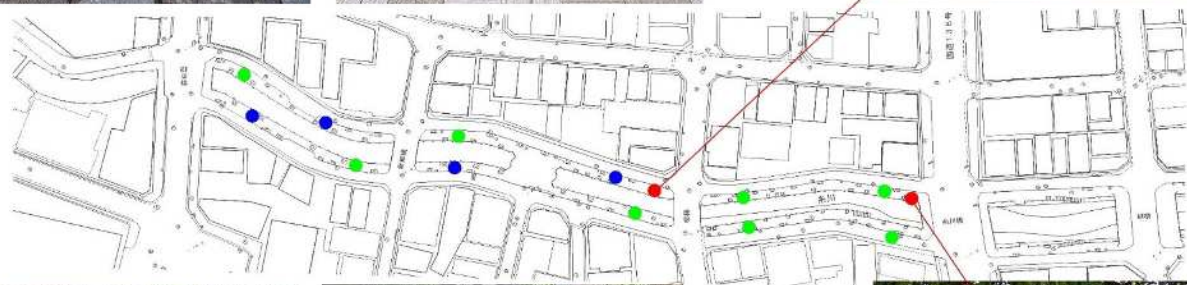

・ 既存花壇（転落防止柵（石造）下）

ブーゲンビリア  
(円錐台花壇は撤去しない)

・ 転落防止柵(石造)

・ 旧車両待避所

・ 地上機器

・ ベンチ

・ 照明ポール

・ 河川空間

# ・ドラゴン橋

・ フラワーポット (石造)

・水槽、水飲み（石造） ・ 記念碑

・ 高欄

【新柳橋】

【桜橋】