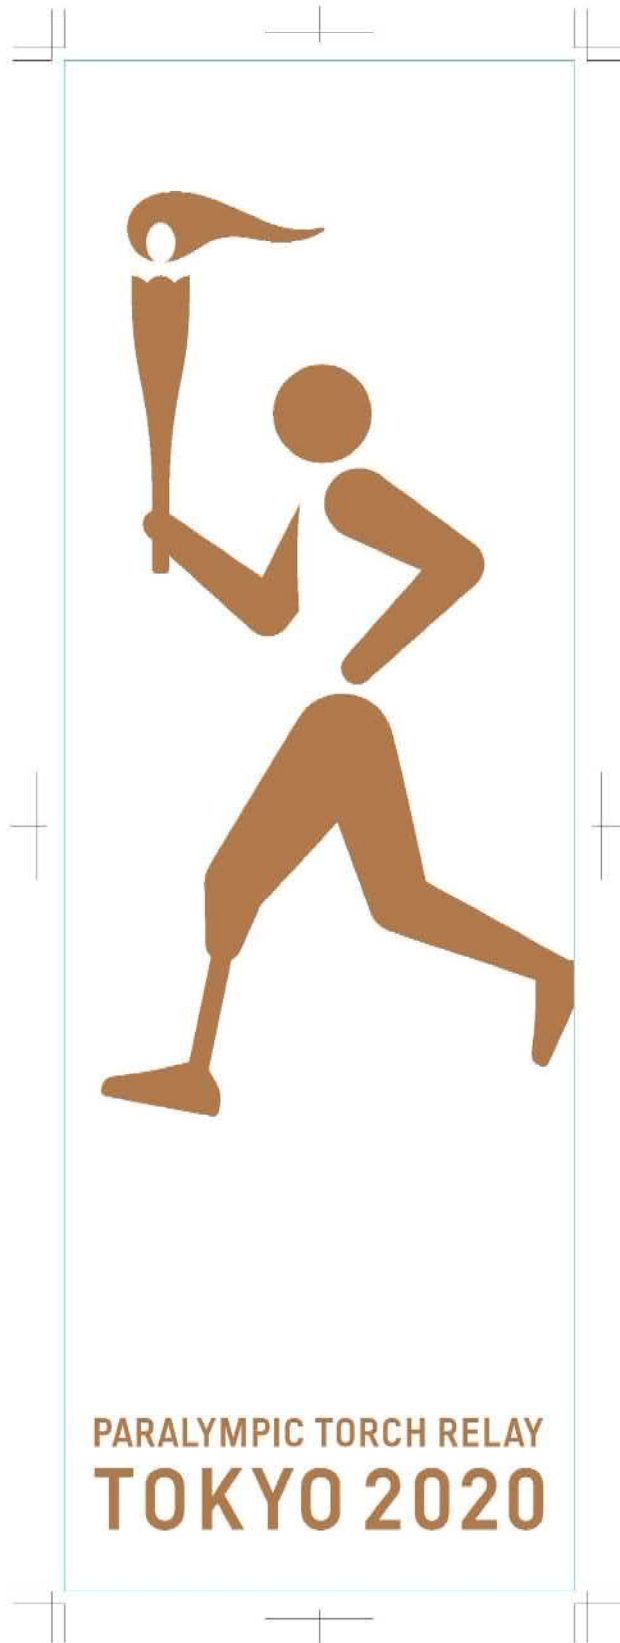

のぼり旗_1

実寸/W600mm×H1800mm
版下サイズ/W120mm×H360mm(20%)

PARALYMPIC TORCH RELAY
TOKYO 2020