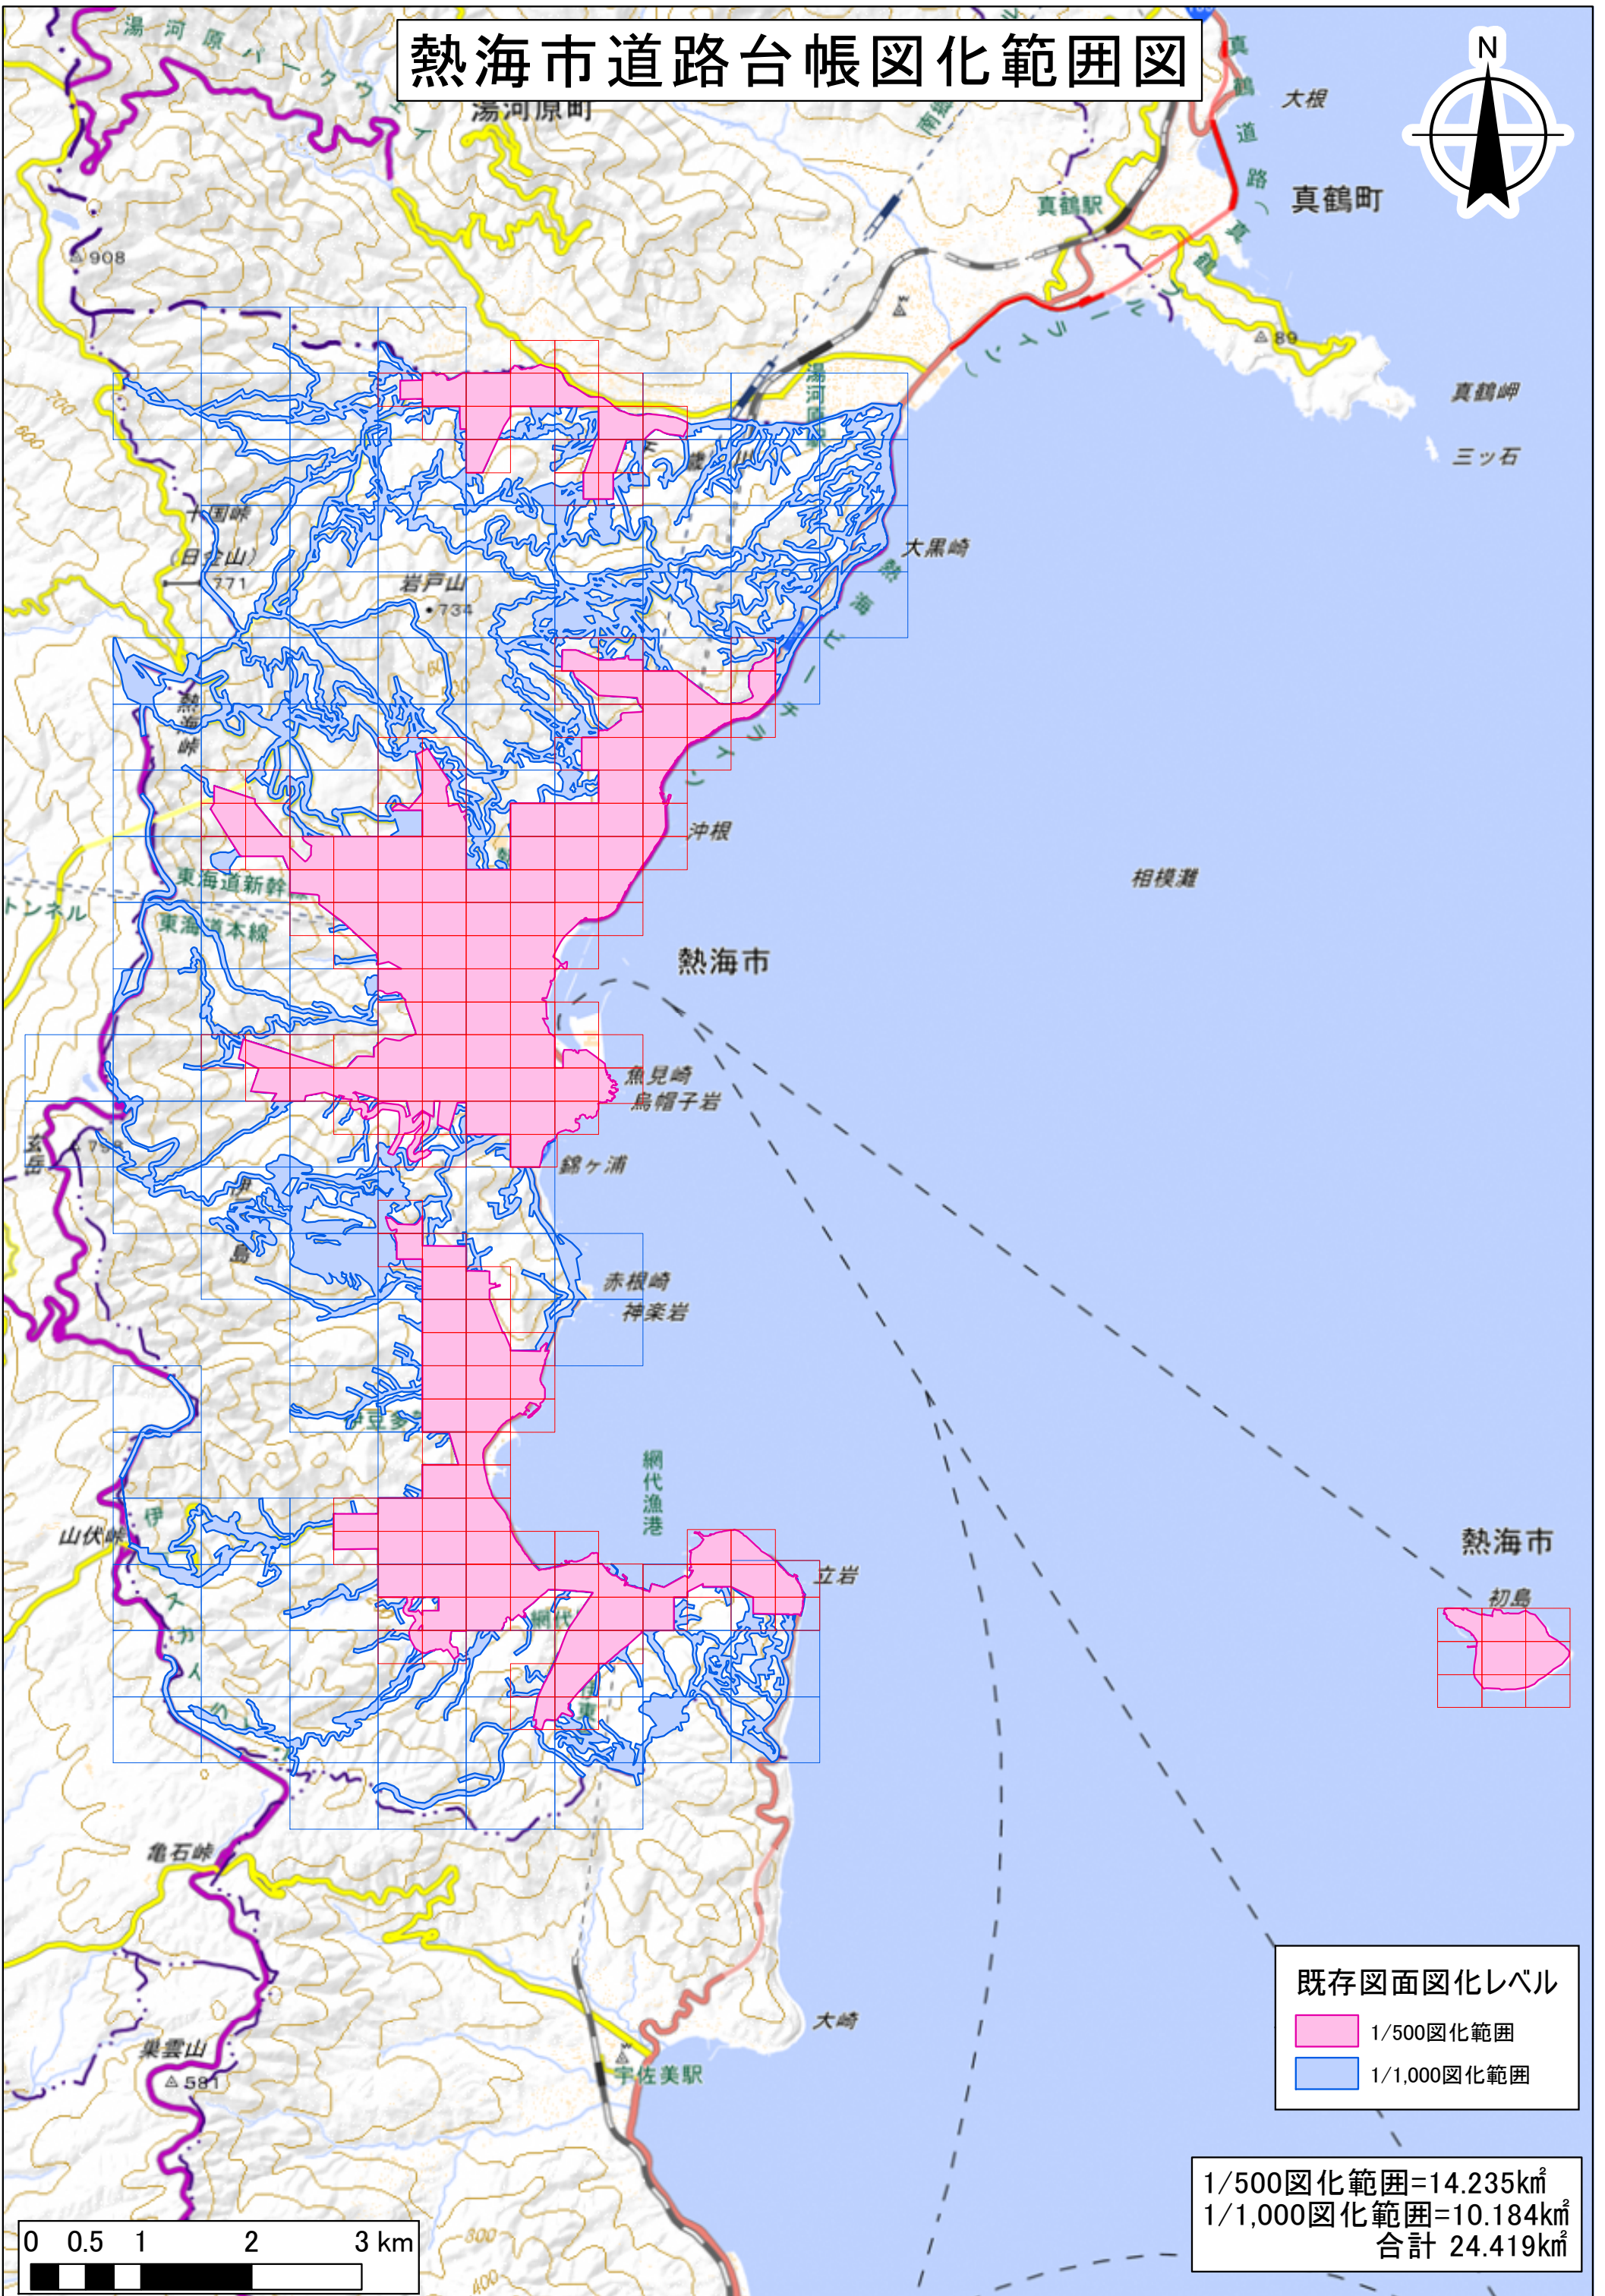

熱海市道路台帳図化範囲図

既存図面図化レベル

- 1/500図化範囲
- 1/1,000図化範囲

1/500図化範囲=14.235km²
 1/1,000図化範囲=10.184km²
 合計 24.419km²