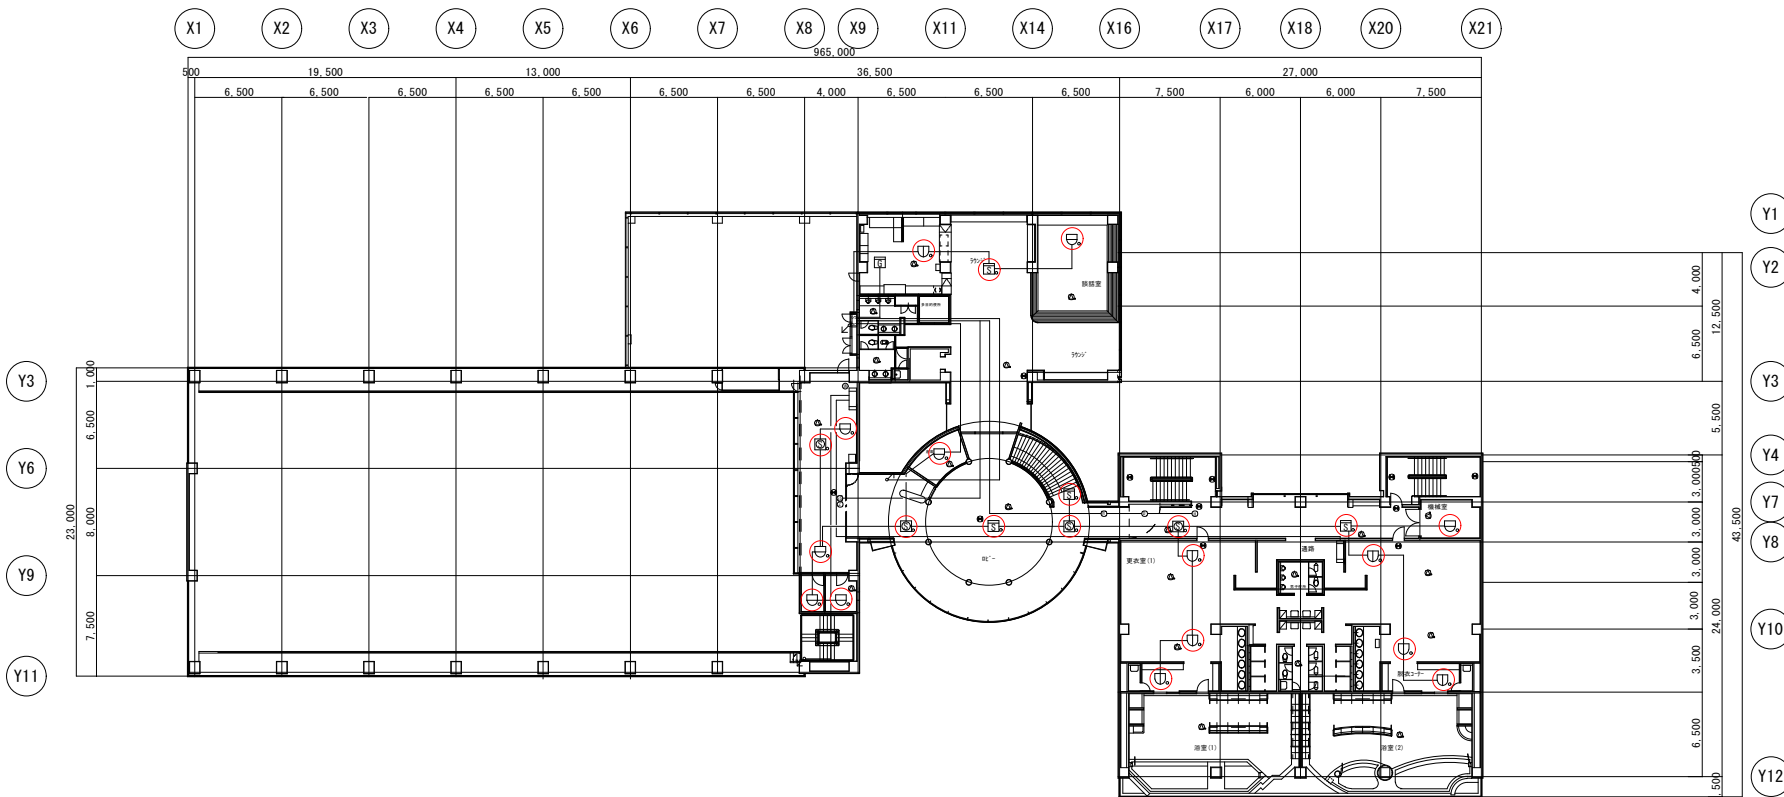

記号	名称	数量	備考
①	光電式スポット型感知器(2種)	4	
②	光電式スポット型感知器(2種・3種)	4	
③	差動式スポット型感知器(2種)	7	
④	定温式スポット型感知器(1種)	7	
⑤	定温式スポット型感知器(1種150°)		
⑥	定温式スポット型感知器(特種)		

位置	熱海市和田浜南町 地内		
施設名	熱海海浜公園		
図面名	2F平面図	Not scale	
照査	松本	設計	渡邊
		製図	渡邊
熱海市観光建設部公園緑地課