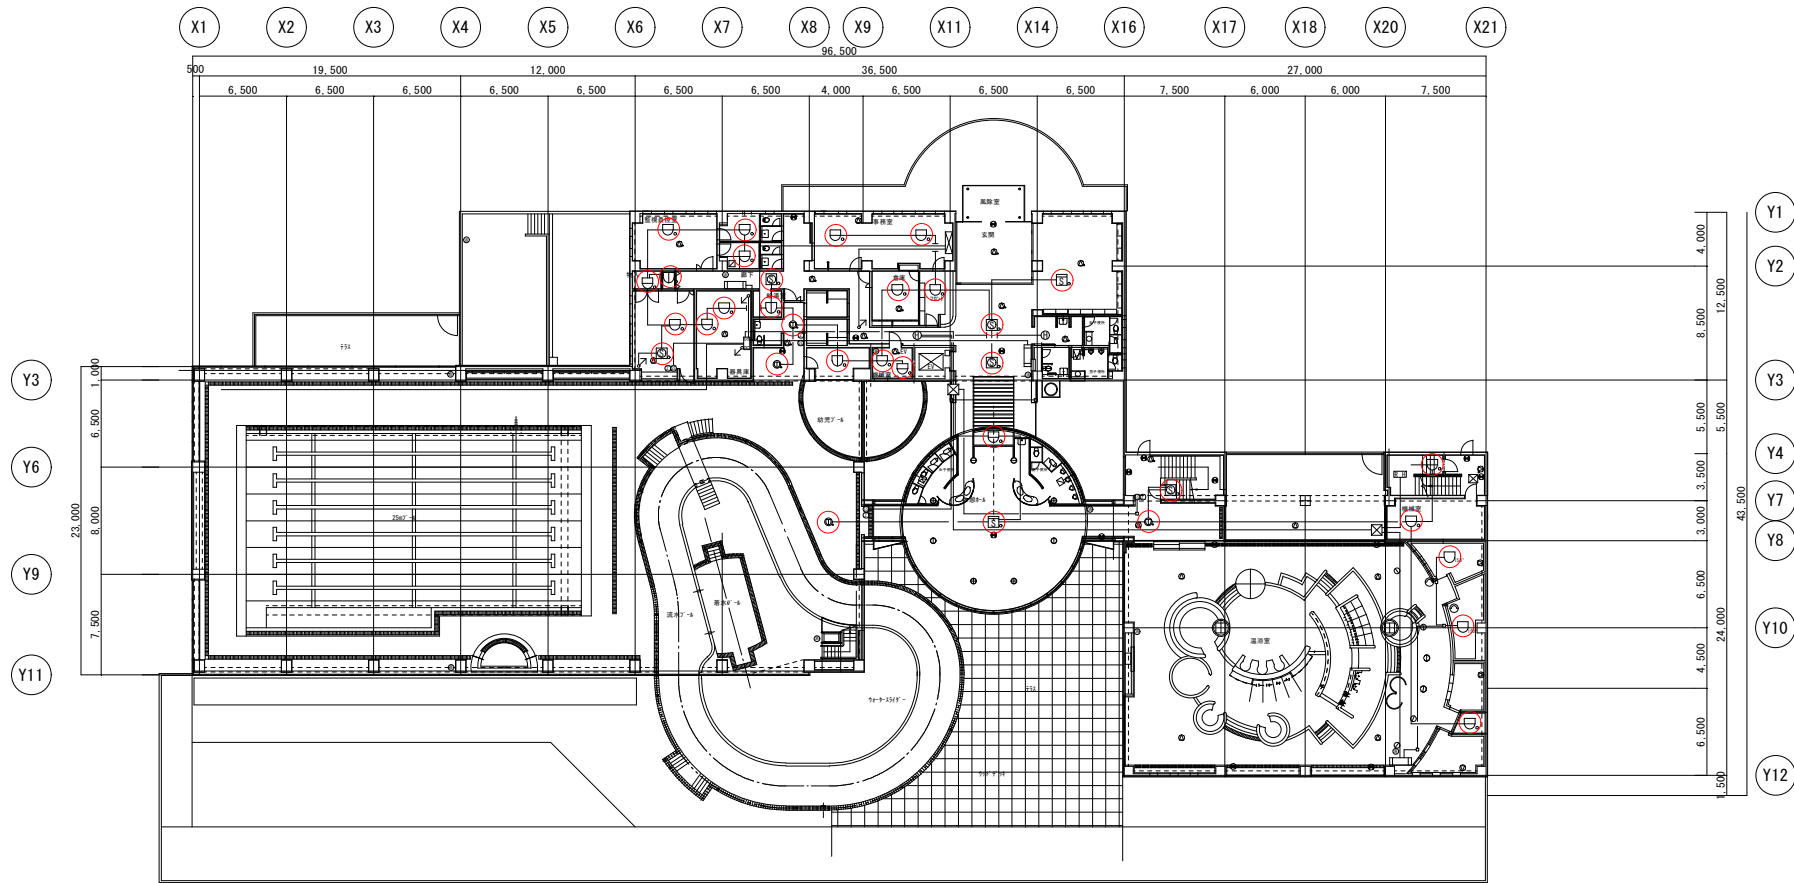

記号	名称	数量	備考
①	光電式スポット型感知器(2種)	4	
②	光電式スポット型感知器(2種・3種)	3	
③	差動式スポット型感知器(2種)	17	
④	定温式スポット型感知器(1種)	3	
⑤	定温式スポット型感知器(1種・150°)	2	
⑥	定温式スポット型感知器(特種)	4	

位置 熱海市和田浜南町 地内
施設名 熱海海浜公園
図面名 1F平面図 Not scale
照査 松本 設計 渡邊 製図 渡邊
熱海市観光建設部公園緑地課