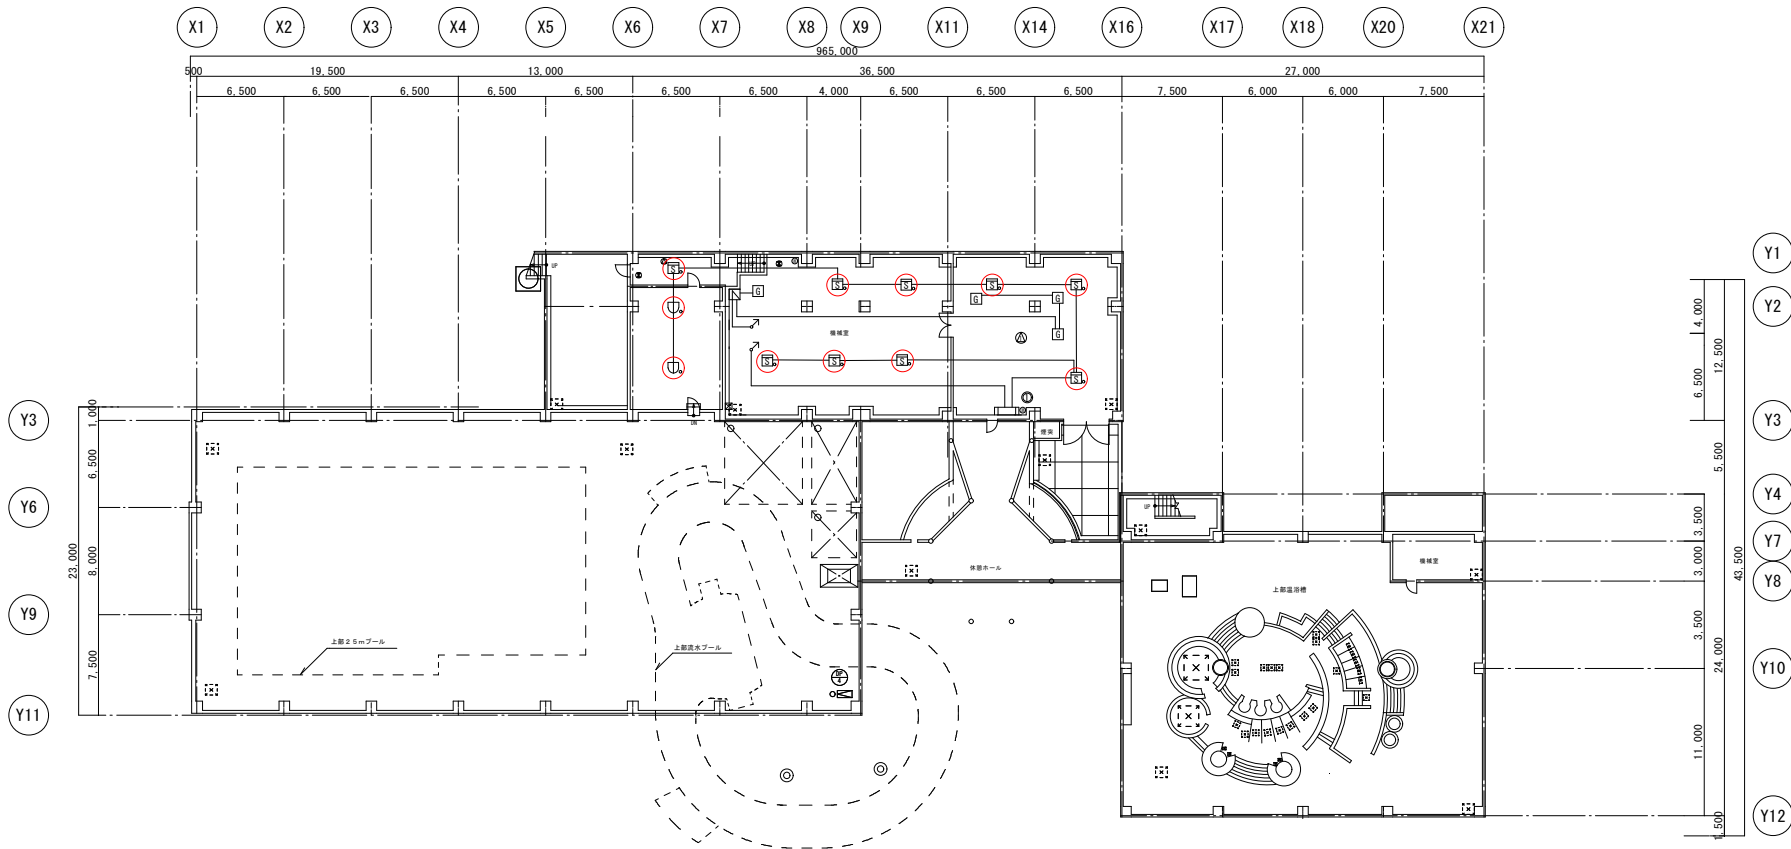

相模灘

位置	熱海市和田浜南町 地内		
施設名	熱海海浜公園		
図面名	案内図	S=1:5000 (A3)	
照査	松本	設計	渡邊
		製図	渡邊
熱海市観光建設部公園緑地課			

記号	名称	数量	備考
①	光電式スポット型感知器(2種)	9	
②	光電式スポット型感知器(2種・3種)		
③	差動式スポット型感知器(2種)		
④	定温式スポット型感知器(1種)	2	
⑤	定温式スポット型感知器(1種150°)		
⑥	定温式スポット型感知器(特種)		