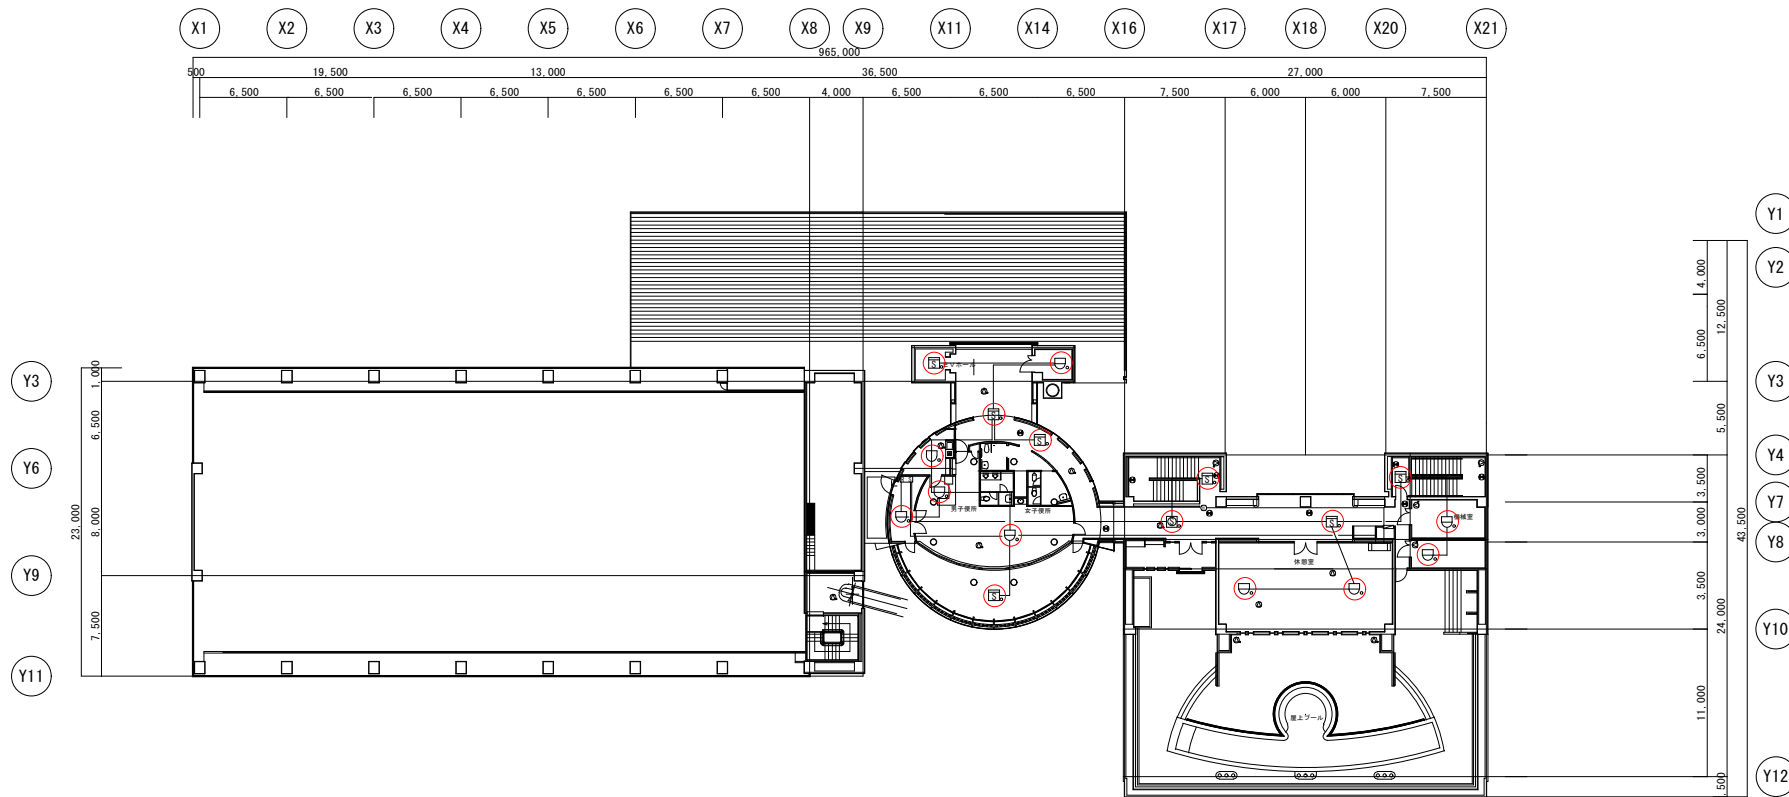

記号	名称	数量	備考
☒	光電式スポット型感知器(2種)	7	
☑	光電式スポット型感知器(2種・3種)	1	
☐	差動式スポット型感知器(2種)	8	
☐	定温式スポット型感知器(1種)	1	
☐^{150°}	定温式スポット型感知器(1種150°)		
☑	定温式スポット型感知器(特種)	1	

位置	熱海市和田浜南町 地内		
施設名	熱海海浜公園		
図面名	屋上平面図	Not scale	
照査	松本	設計	渡邊
		製図	渡邊
熱海市観光建設部公園緑地課