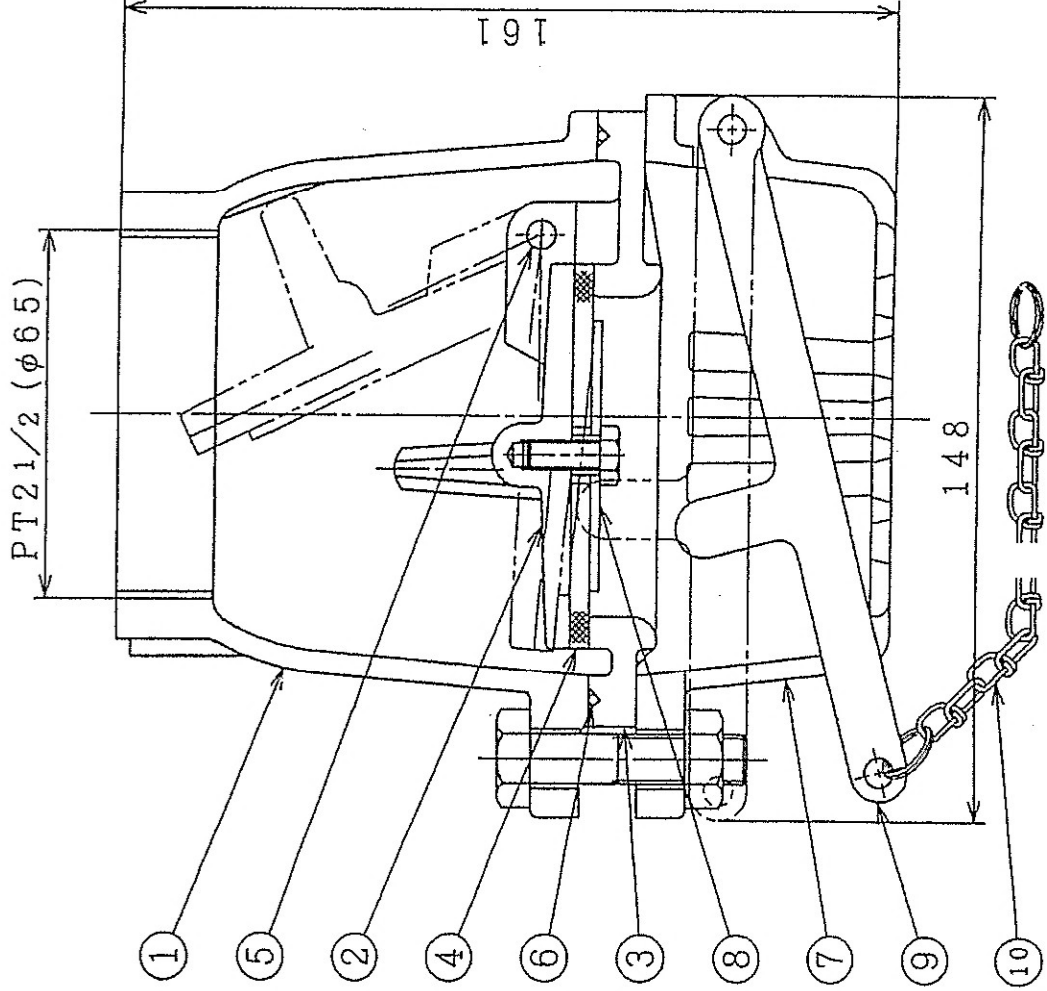

65mm フート弁
(BC製)

名称: 再利用水木フープ
機器番号:
数量: 1

番号	部品名	材質	番号	部品名	材質
1	弁箱	BC6	6	ガスケット	JA (CR)
2	弁体	BC6	7	ストレーナ	BC6
3	弁座	BC6	8	弁座押さえ	G2801P
4	弁体付き弁座	JA (CR)	9	レバー	BC6
5	ヒンジピン	SUS304	10	鎖 (6m)	SUS304

概略質量: 4 kg

単位: mm
PROJECTION

御注文主 CUSTOMER

熱海市 殿

数量 QUANTITY

作業番号 WORK NO.

65mm
フート弁 (BC製)
(ねじ込み、鎖付き)

NARASHING WORKS DWG. NO.

324 4P851644