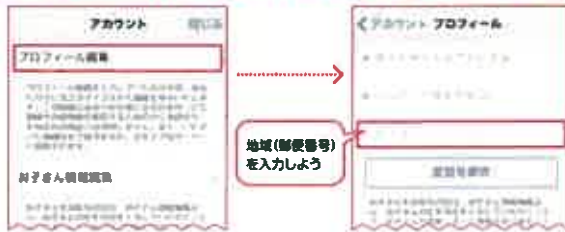

「ママフレ」は、熱海市の行政サービスや救急時の連絡先、子育て関連施設・窓口など、子育てに必要な情報がいっぱい!

地域のイベント情報など
お出かけ先からも探しやすい!

ママやお子さんにピッタリの
情報がお知らせされる!

アプリのご利用で熱海市からの行政サービス情報や子育て情報が
タイムリーにお知らせされるので大切な情報を見逃すことがなくなります!

とっても便利な
スマホアプリを
使ってみてね!

アプリの使い方

① App Store、Google Playから アプリをダウンロード

子育て応援アプリ
「子育てタウン」

② ダウンロードしたら、地域を登録! (※必須入力)

地域(郵便番号)
を入力しよう

※お住まいの自治体の情報は、郵便番号を登録しないと見ることができません。
※メールアドレス・パスワード入力必須ではありません。

③ お子さんの年齢または出産予定日を入力!

お子さんの年齢(出産予定日)
を入れていただく年齢にあった
情報がお知らせされます。

年齢(出産予定日)
を入力しよう

まあ、便利!

※ニックネーム、性別は必須ではありません。

保育情報を
集めやすく
助かる!

こんな便利な
制度が
あったのね!

知らなきゃ
損する
ところだった!

初産で
不安だったけど、
安心して子育て
できそう!

熱海に
住んでて、
よかった~!