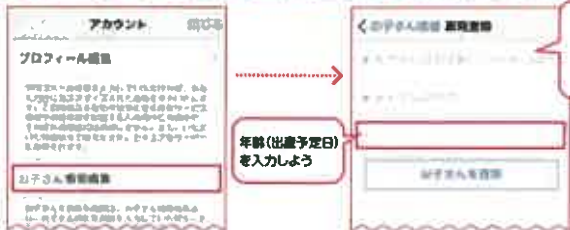

「ママフレ」は、熱海市の行政サービスや救急時の連絡先、子育て関連施設・窓口など、子育てに必要な情報がいっぱい!

地域のイベント情報など
お出かけ先からも探しやすい!

ママやお子さんにピッタリの
情報がお知らせされる!

アプリのご利用で熱海市からの行政サービス情報や子育て情報が
タイムリーにお知らせされるので大切な情報を見逃すことがなくなります!

とっても便利な
スマホアプリを
使ってみてね!

アプリの使い方

① App Store、Google Playから アプリをダウンロード

子育て応援アプリ
「子育てタウン」

② ダウンロードしたら、地域を登録! (※必須入力)

地域(郵便番号)
を入力しよう

※お住まいの自治体の情報は、郵便番号を登録しないと見ることができません。
※メールアドレス・パスワード入力必須ではありません。

③ お子さんの年齢または出産予定日を入力!

お子さんの年齢(出産予定日)
を入れていただく年齢にあった
情報がお知らせされます。

年齢(出産予定日)
を入力しよう

まあ、便利!

※ニックネーム、性別は必須ではありません。

保育情報を
集めやすく
助かる!

こんな便利な
制度が
あったのね!

知らなきゃ
損する
ところだった!

初産で
不安だったけど、
安心して子育て
できそう!

熱海に
住んでて、
よかった~!