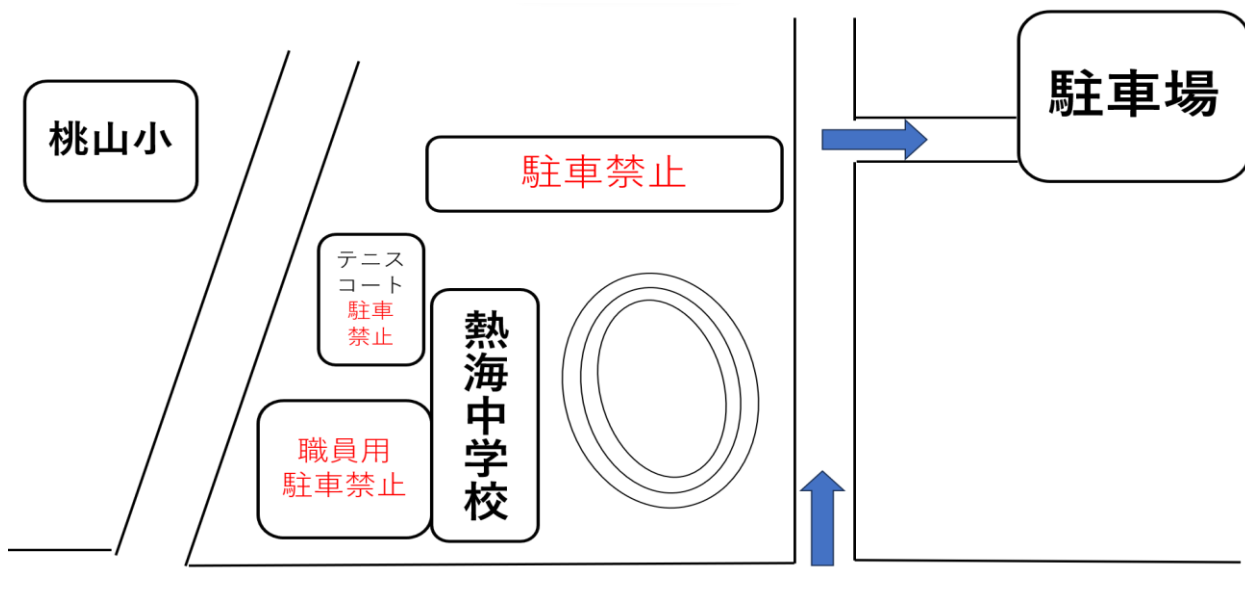

◇ 駐 車 場 所

【熱海中学校】

世界救世教第3駐車場をお借りしましたので、そちらをご利用ください。
体育館下職員駐車場・テニスコート・クラブハウス側一般駐車場に参加者は駐車できません。

【多賀中学校】

正門側から入り、ロータリーを回って通路にグラウンド側に寄せて縦列駐車をお願いします。駐車場が大変狭いので、なるべく乗り合わせでお願いします。職員駐車場、体育館廻りの駐車場には参加者は駐車できません。

【多賀中学校グラウンド】

【熱海中学校グラウンド】 ※誘導係の指示に従うようお願いします。

※路上駐車はご遠慮ください。