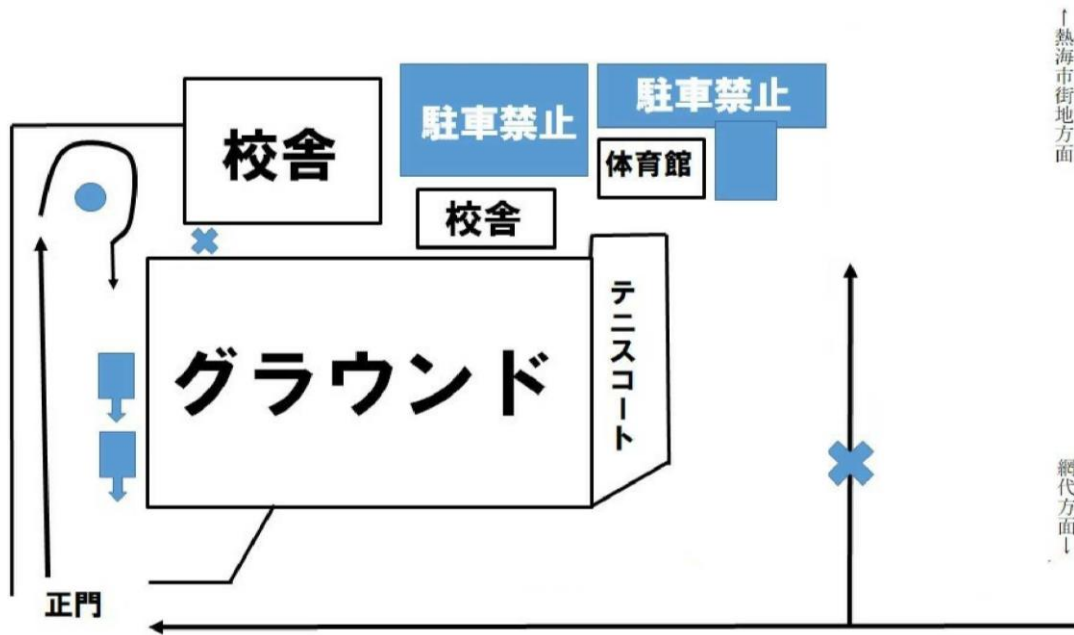

◇ 駐 車 場 所

【熱海中学校】

世界救世教第3駐車場をお借りしましたので、そちらをご利用ください。
体育館下職員駐車場・テニスコート・クラブハウス側一般駐車場に参加者は駐車できません。

【多賀中学校】

正門側から入り、ロータリーを回って通路にグラウンド側に寄せて縦列駐車をお願いします。駐車場が大変狭いので、なるべく乗り合わせでお願いします。職員駐車場、体育館廻りの駐車場には参加者は駐車できません。

【多賀中学校グラウンド】

【熱海中学校グラウンド】 ※誘導係の指示に従うようお願いします。

※路上駐車はご遠慮ください。