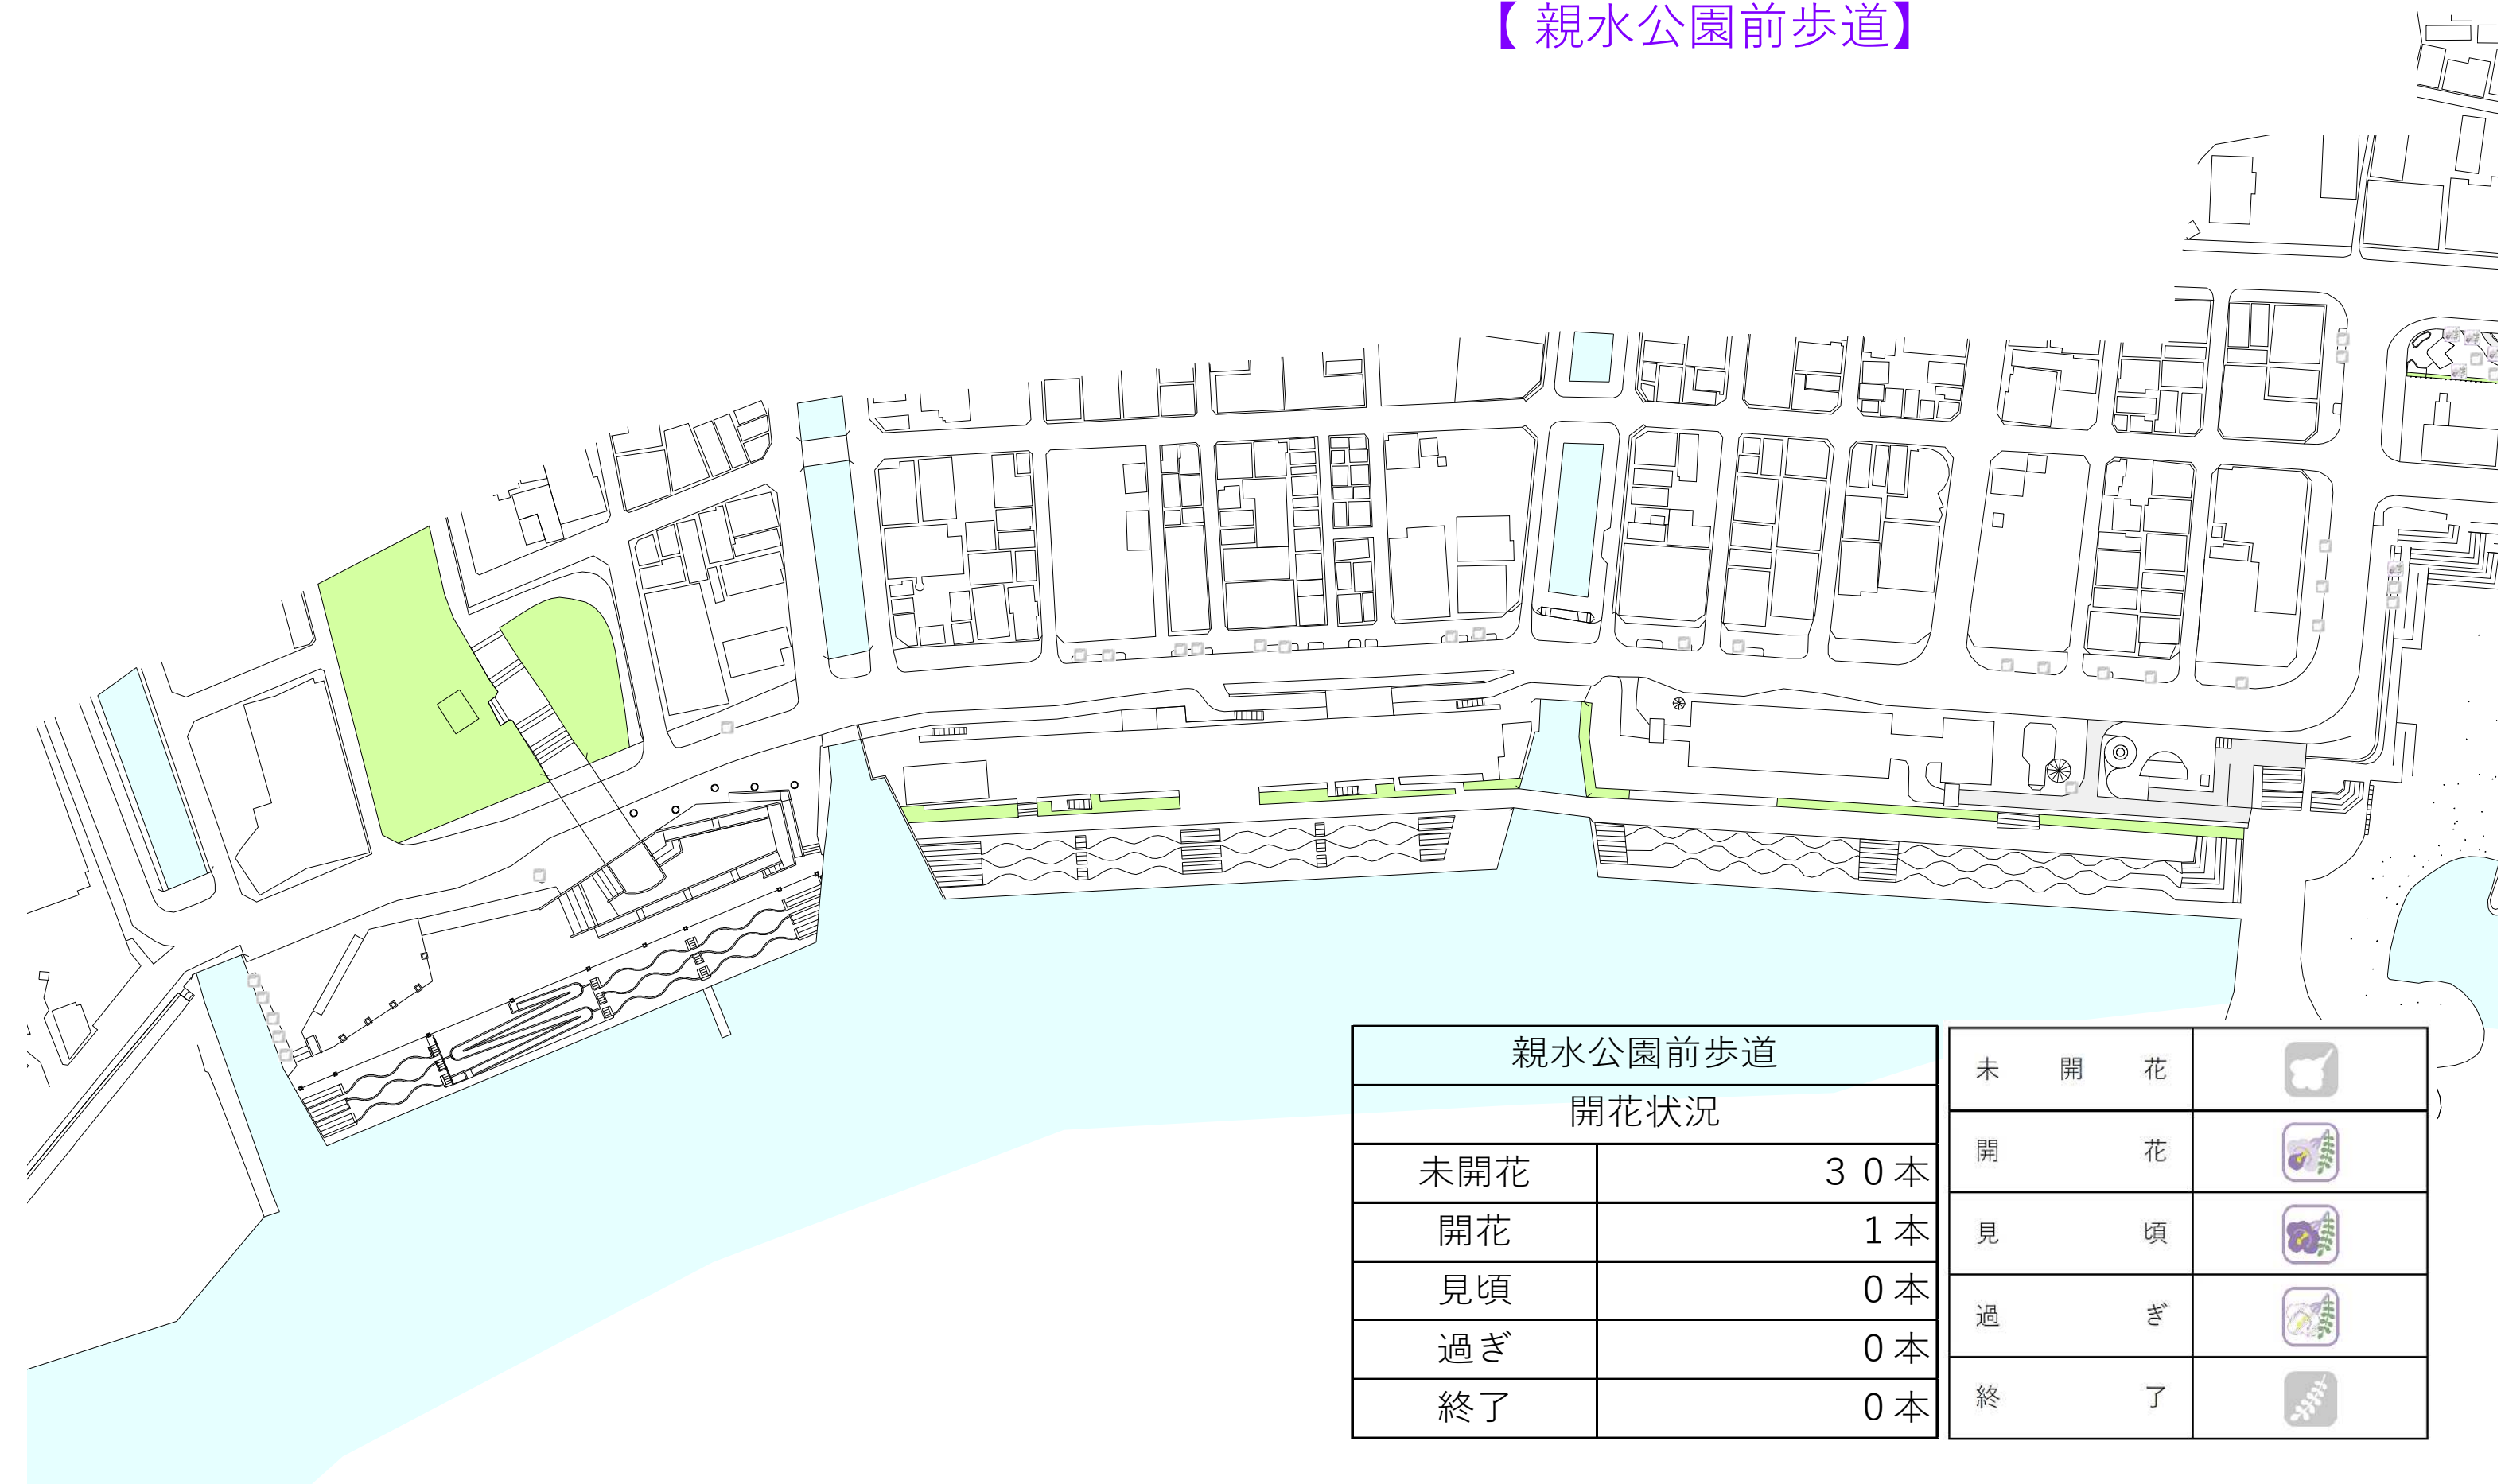

# ジャカランダの開花状況マップ（令和8年5月20日現在）

## 【親水公園前歩道】

| 親水公園前歩道 |     | 未開花 | 開花 |
|---------|-----|-----|----|
| 開花状況    |     |     |    |
| 未開花     | 30本 |     |    |
| 開花      | 1本  |     |    |
| 見頃      | 0本  |     |    |
| 過ぎ      | 0本  |     |    |
| 終了      | 0本  |     |    |