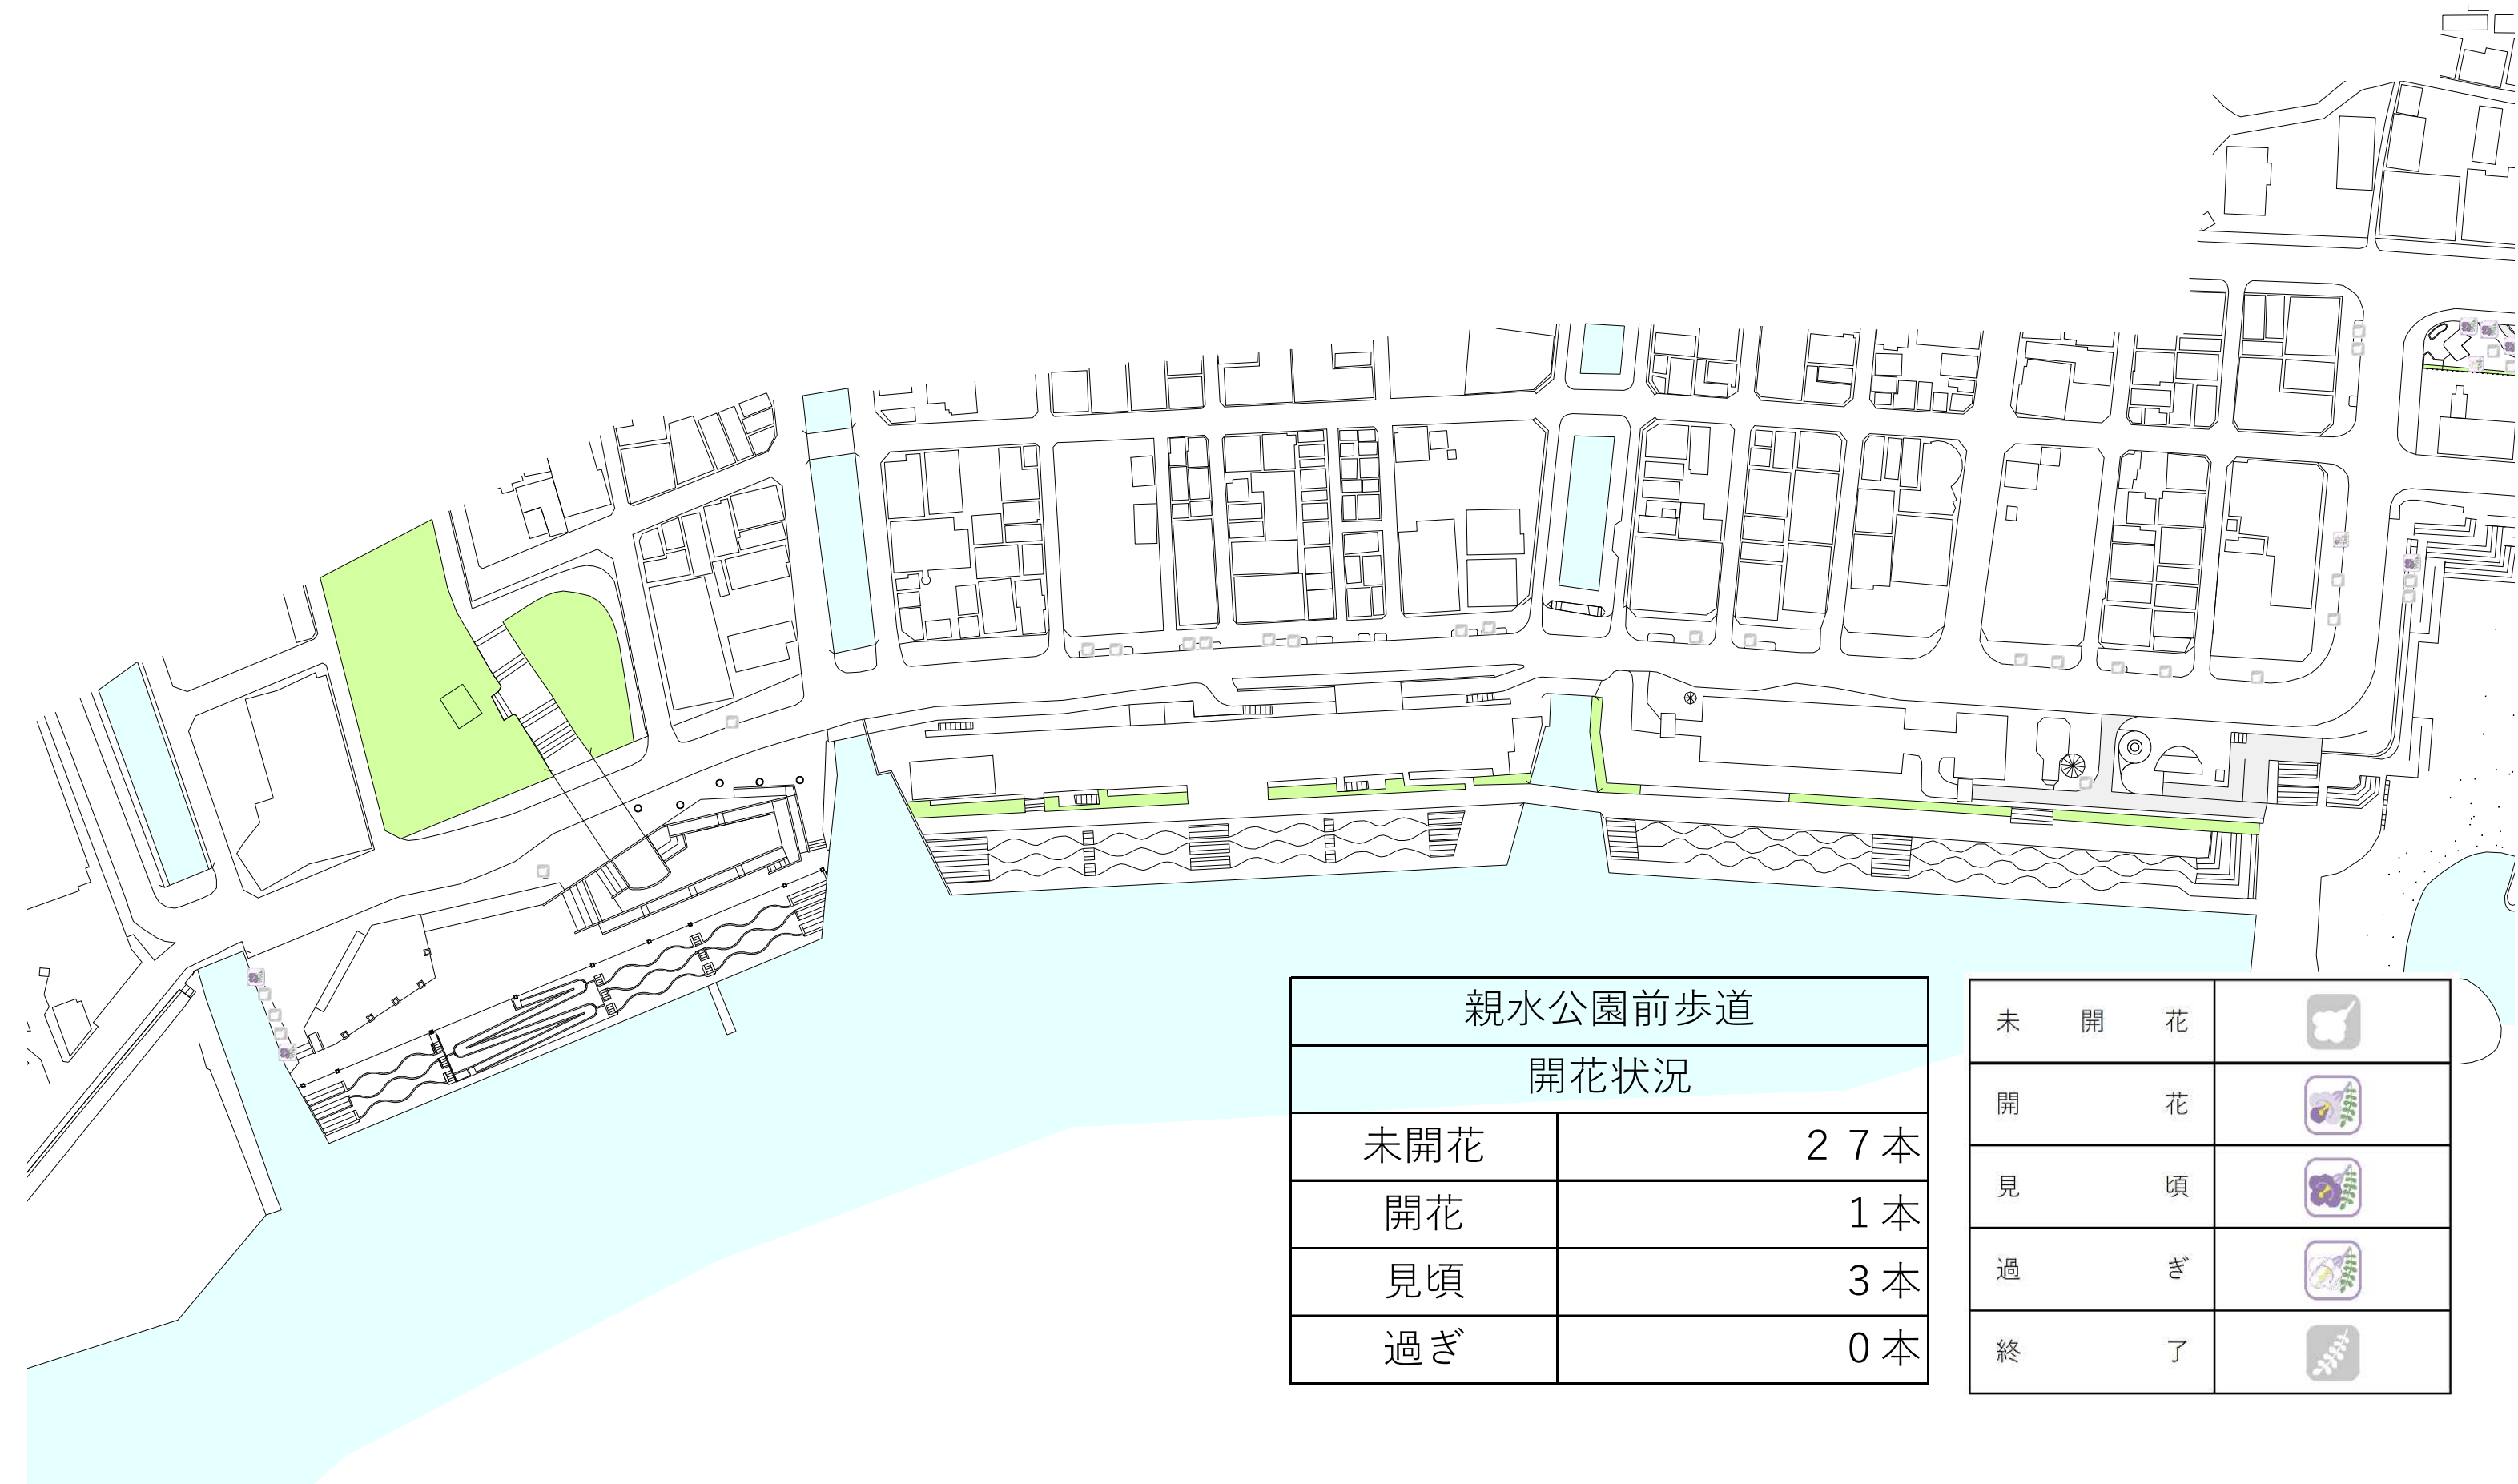

ジャカランダの開花状況マップ（令和8年6月12日現在）
 【親水公園前歩道】

| 親水公園前歩道 | |
|---------|-----|
| 開花状況 | |
| 未開花 | 27本 |
| 開花 | 1本 |
| 見頃 | 3本 |
| 過ぎ | 0本 |

| | |
|-----|--|
| 未開花 | |
| 開花 | |
| 見頃 | |
| 過ぎ | |
| 終了 | |