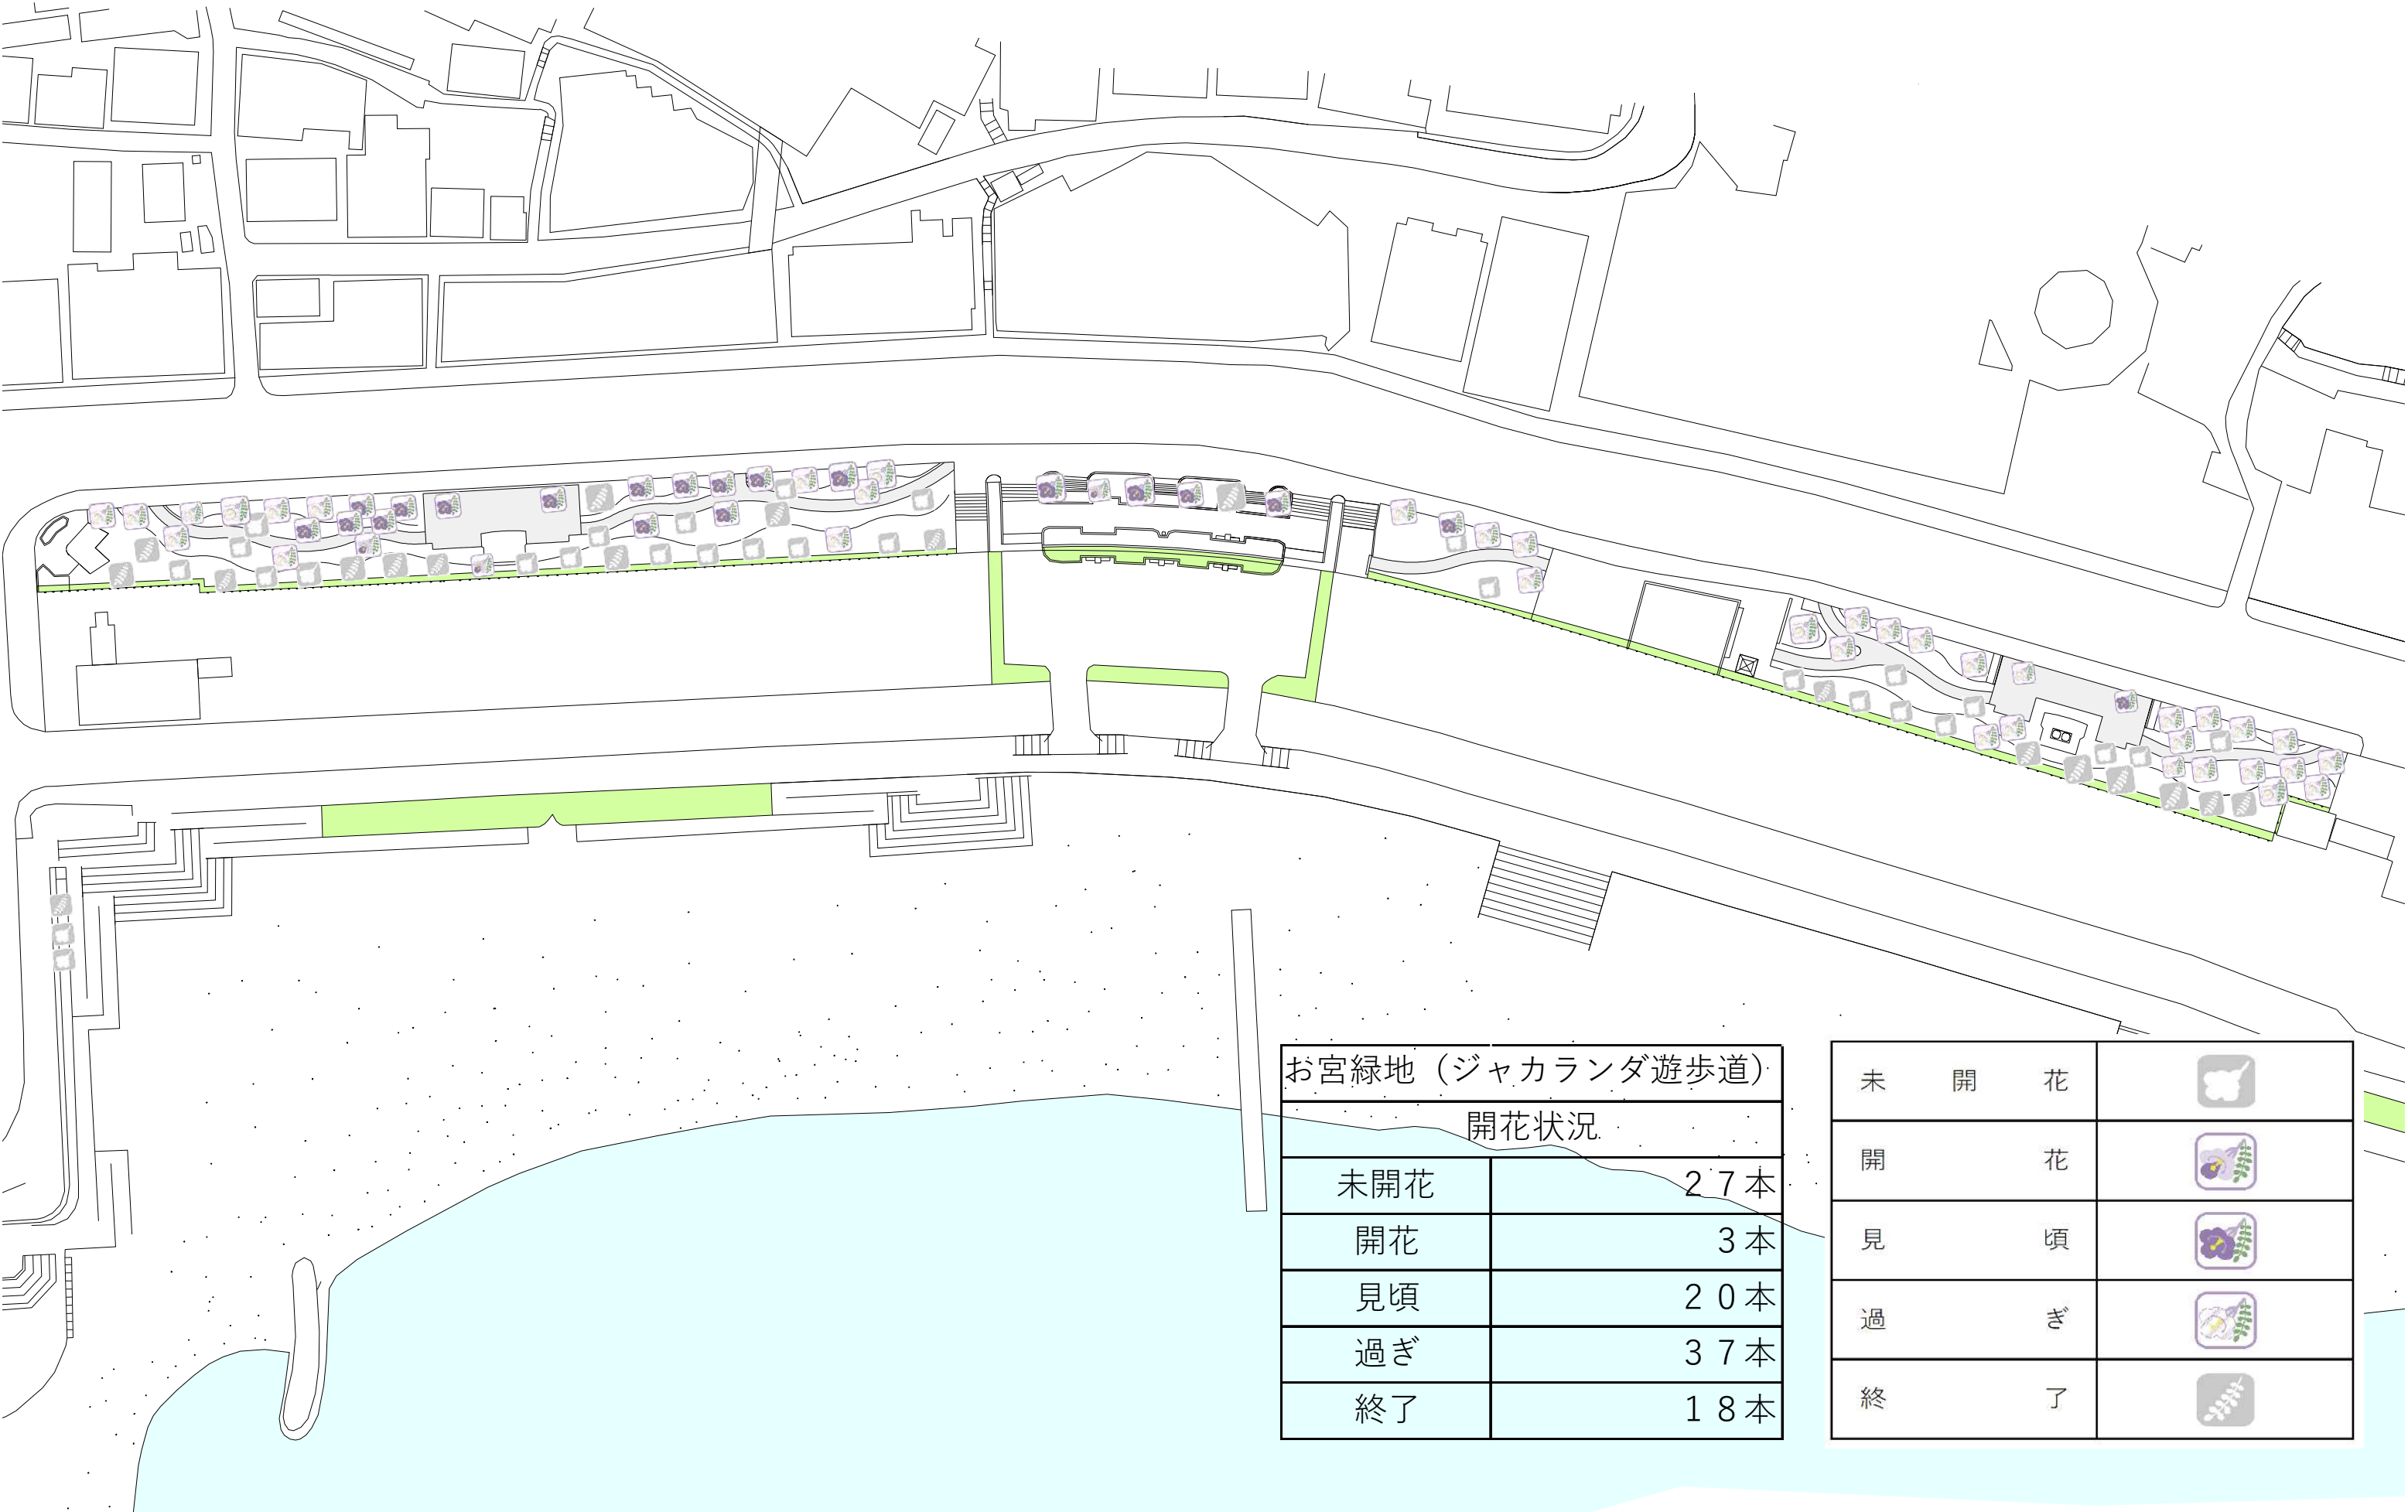

ジャカランダの開花状況マップ（令和5年6月22日現在）

【お宮緑地（ジャカランダ遊歩道）】

お宮緑地（ジャカランダ遊歩道）	
開花状況	
未開花	27本
開花	3本
見頃	20本
過ぎ	37本
終了	18本

未	開	花	
開		花	
見		頃	
過		ぎ	
終		了	