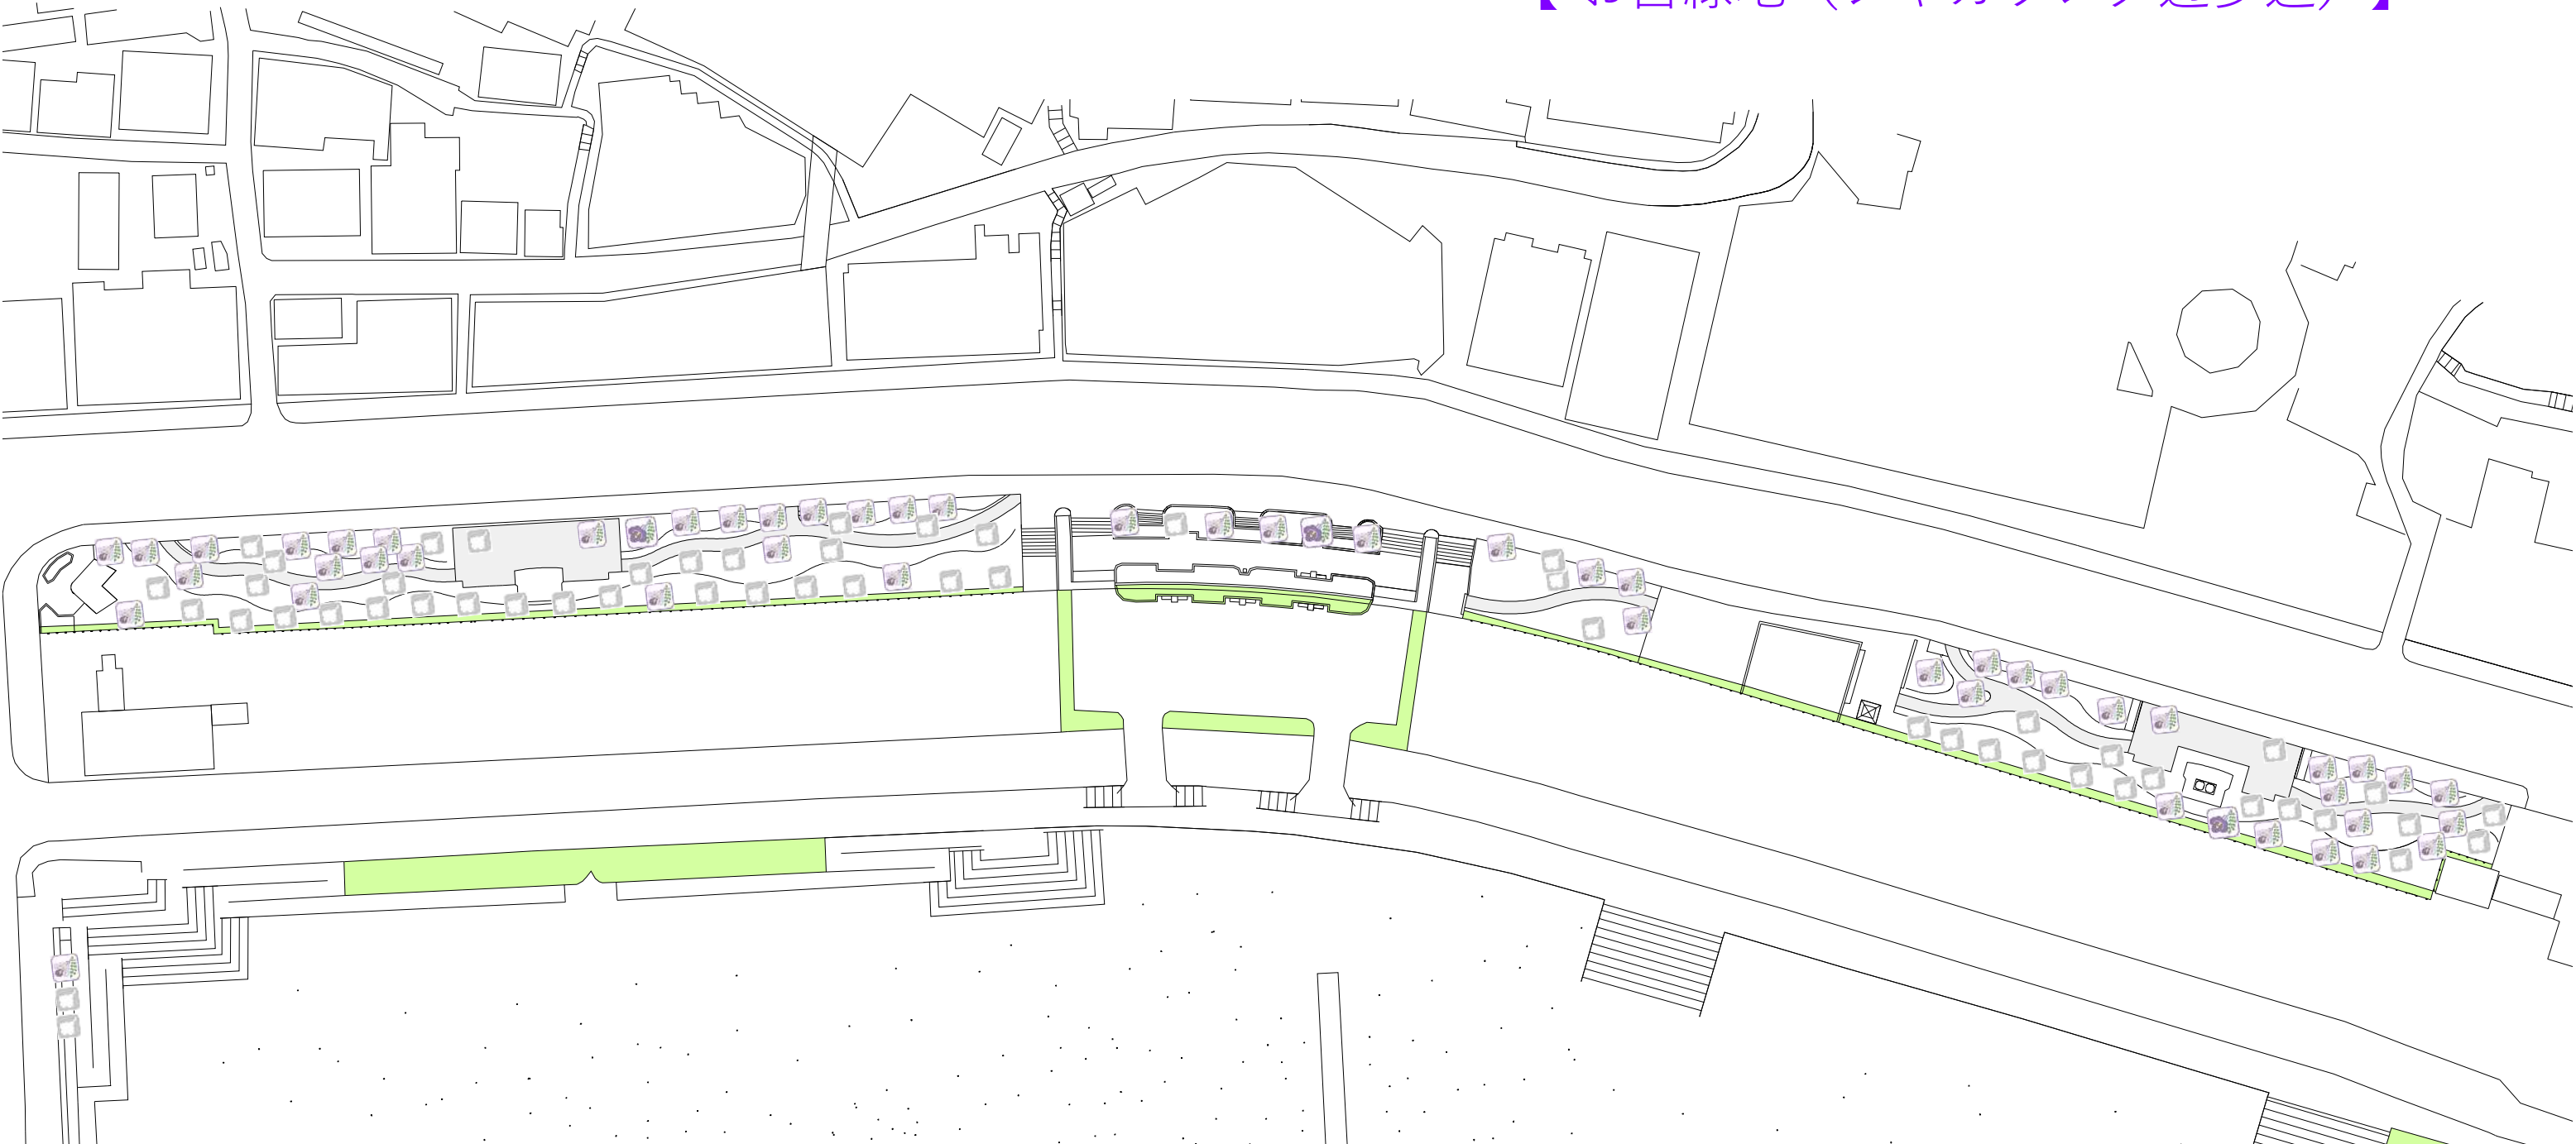

ジャカランダの開花状況マップ（令和8年5月20日現在）
 【お宮緑地（ジャカランダ遊歩道）】

お宮緑地（ジャカランダ遊歩道）	
開花状況	
未開花	52本
開花	50本
見頃	3本
過ぎ	0本
終了	0本

未開花	
開花	
見頃	
過ぎ	
終了	