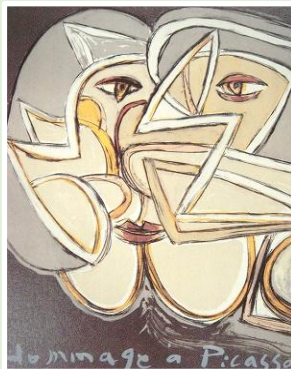

池田満寿夫 佐藤陽子

創作の家

宇宙からのヴィーナス 1991

天女乱舞 1988

二重富士 1996

1階展示室

アトリエ

地下展示室

2階展示室

絵筆跡(当時のまま)

エーゲ海に捧ぐ(原稿)

佐藤陽子さんステージ用ドレス

ヴァイオリン演奏用楽譜

渚 1984

オマージュ・ピカソ 1981

バラはバラ 1966