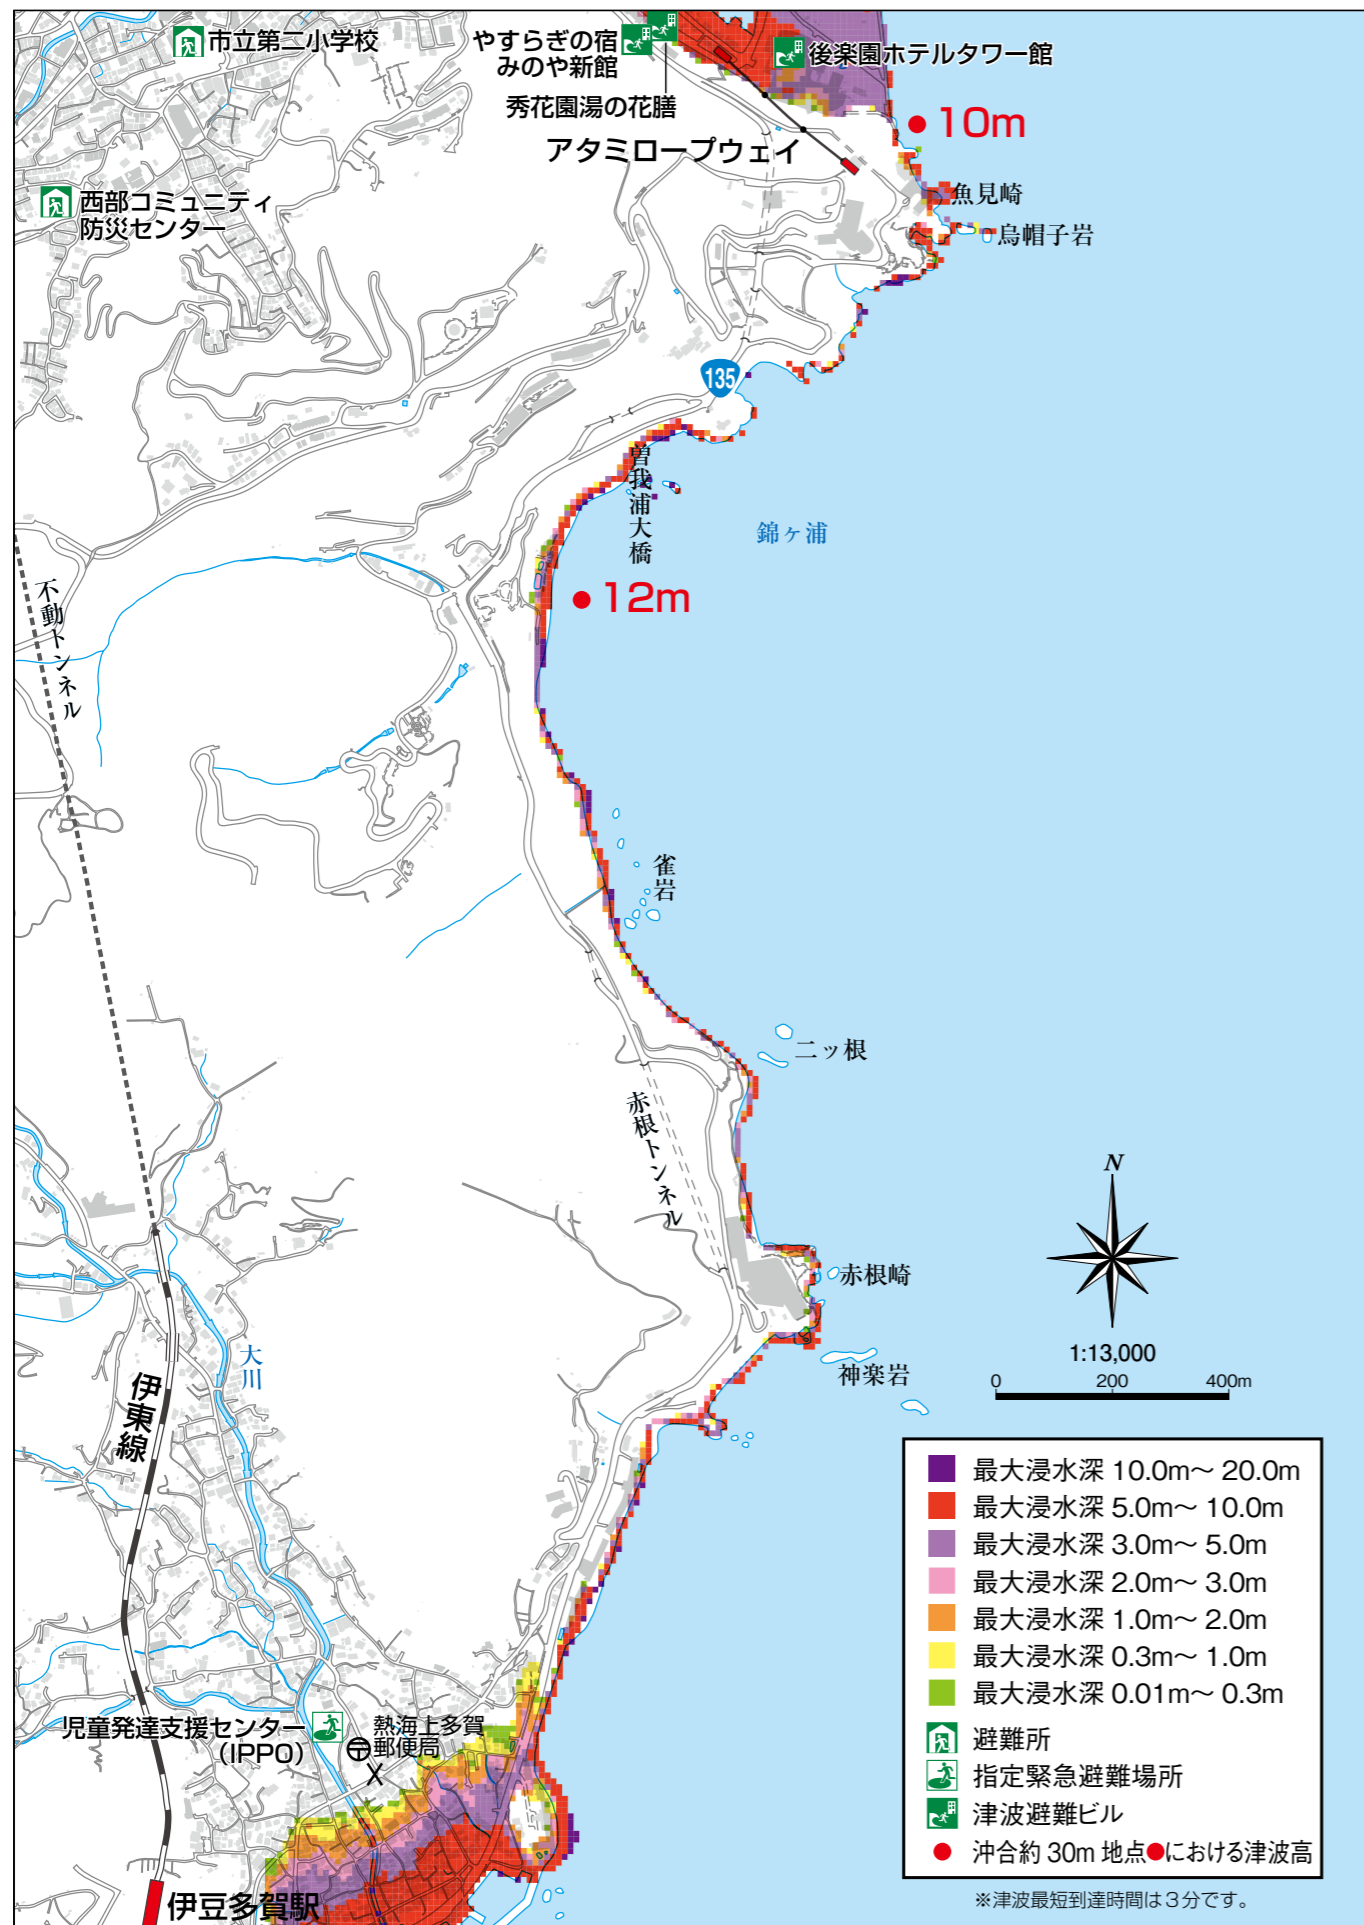

熱海市津波浸水想定図②

熱海市津波浸水想定図③

防災情報編
 地震編
 津波マップ
 風水害・土砂災害編
 土砂災害ハザードマップ
 火山編
 相談窓口

熱海市津波浸水想定図④

熱海市津波浸水想定図⑤

熱海市津波浸水想定図⑥

防災情報編
地震編
津波編
津波マップ
風水害・土砂災害編
土砂災害ハザードマップ
火山編
相談窓口