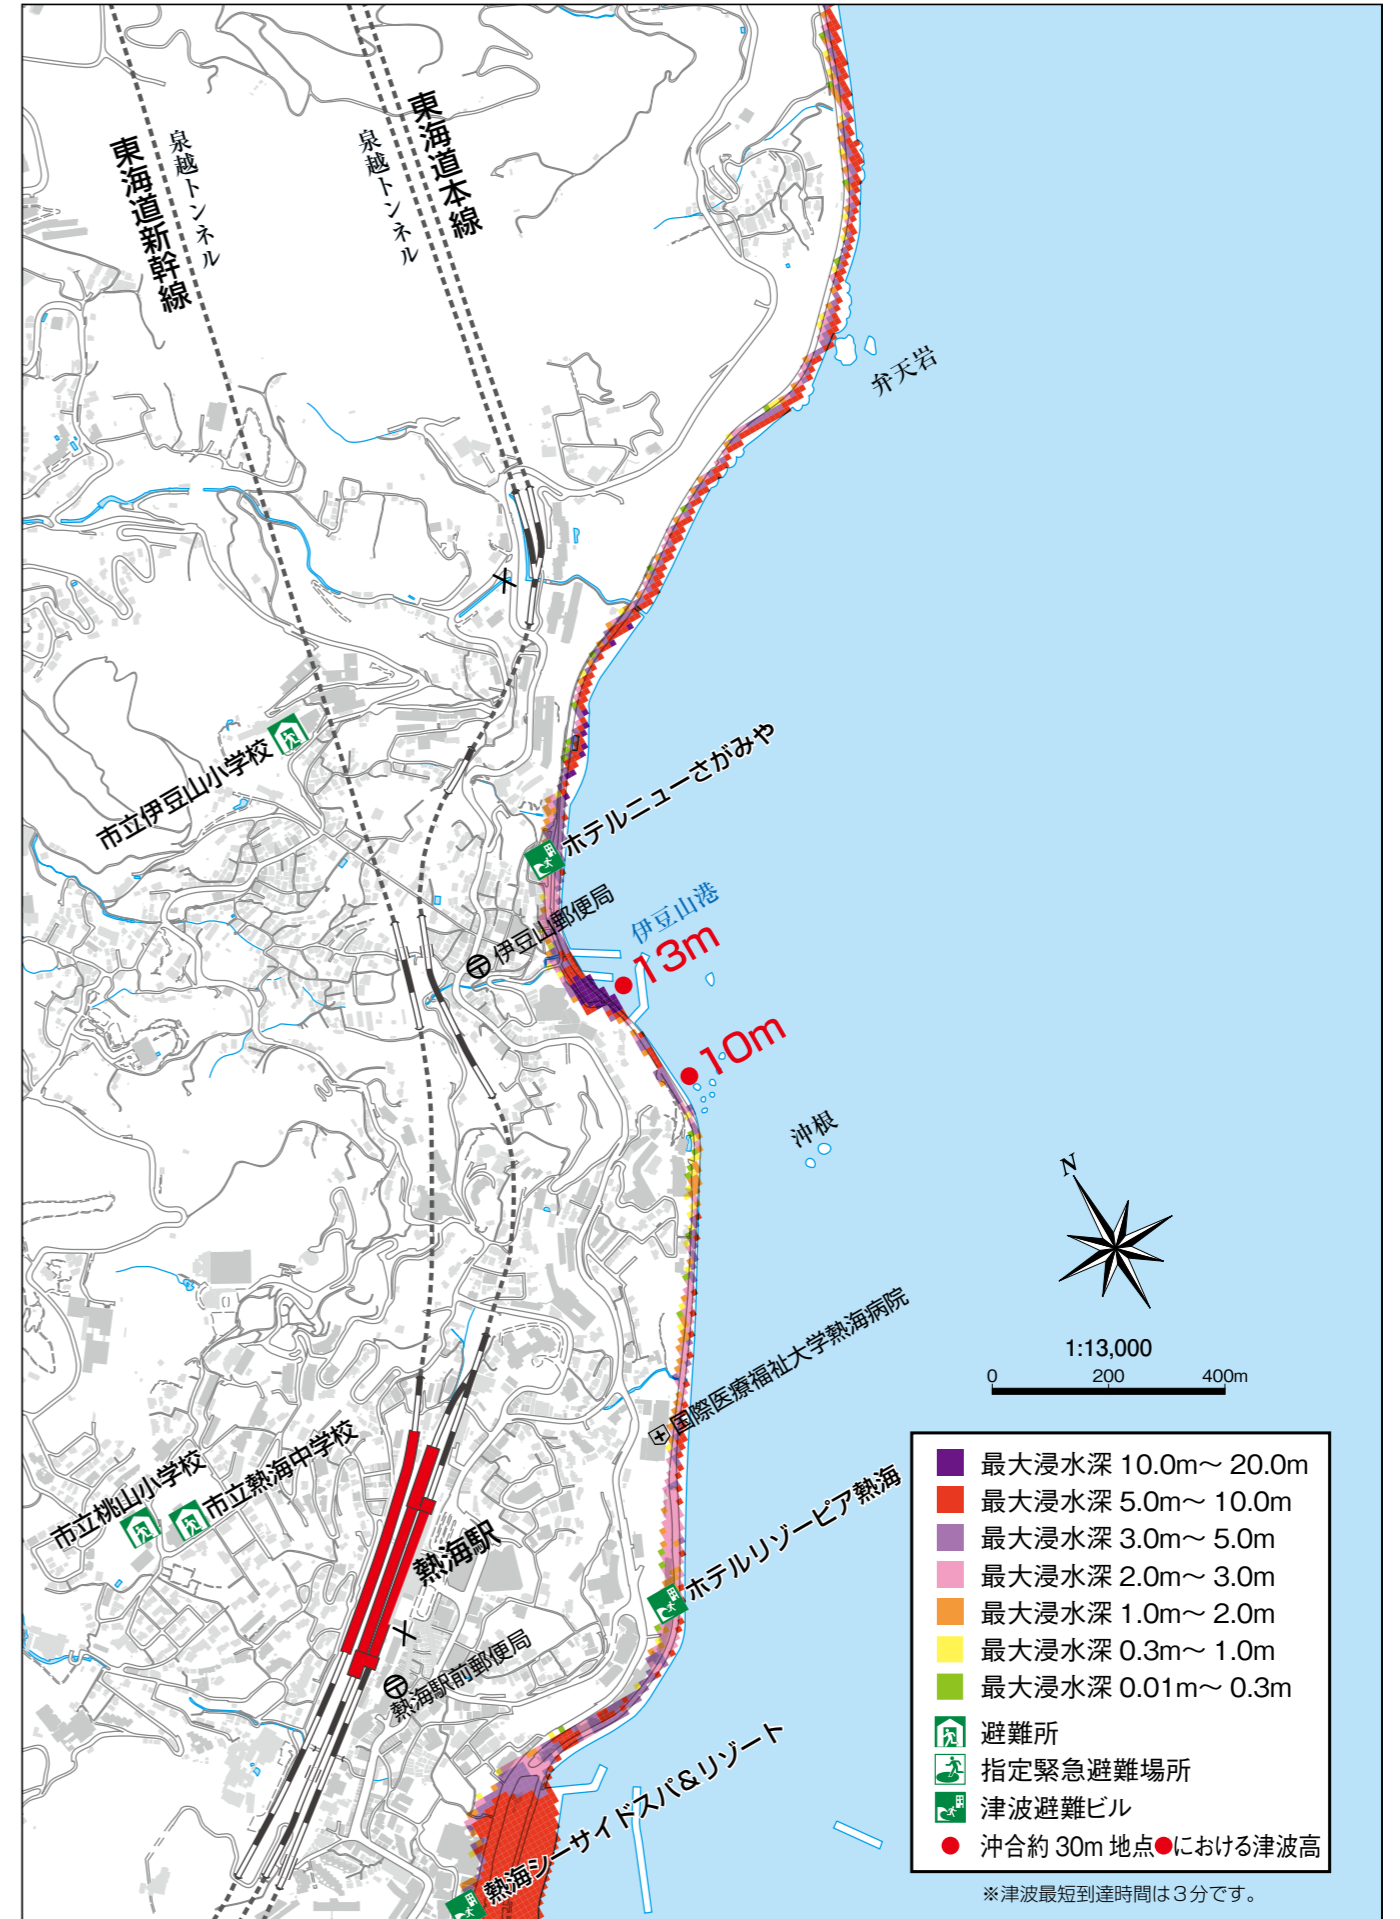

熱海市津波浸水想定図②

熱海市津波浸水想定図③

防災情報編
 地震編
 津波マップ
 風水害・土砂災害編
 土砂災害ハザードマップ
 火山編
 相談窓口

熱海市津波浸水想定図④

熱海市津波浸水想定図⑤

熱海市津波浸水想定図⑥

防災情報編
地震編
津波編
津波マップ
風水害・土砂災害編
土砂災害ハザードマップ
火山編
相談窓口