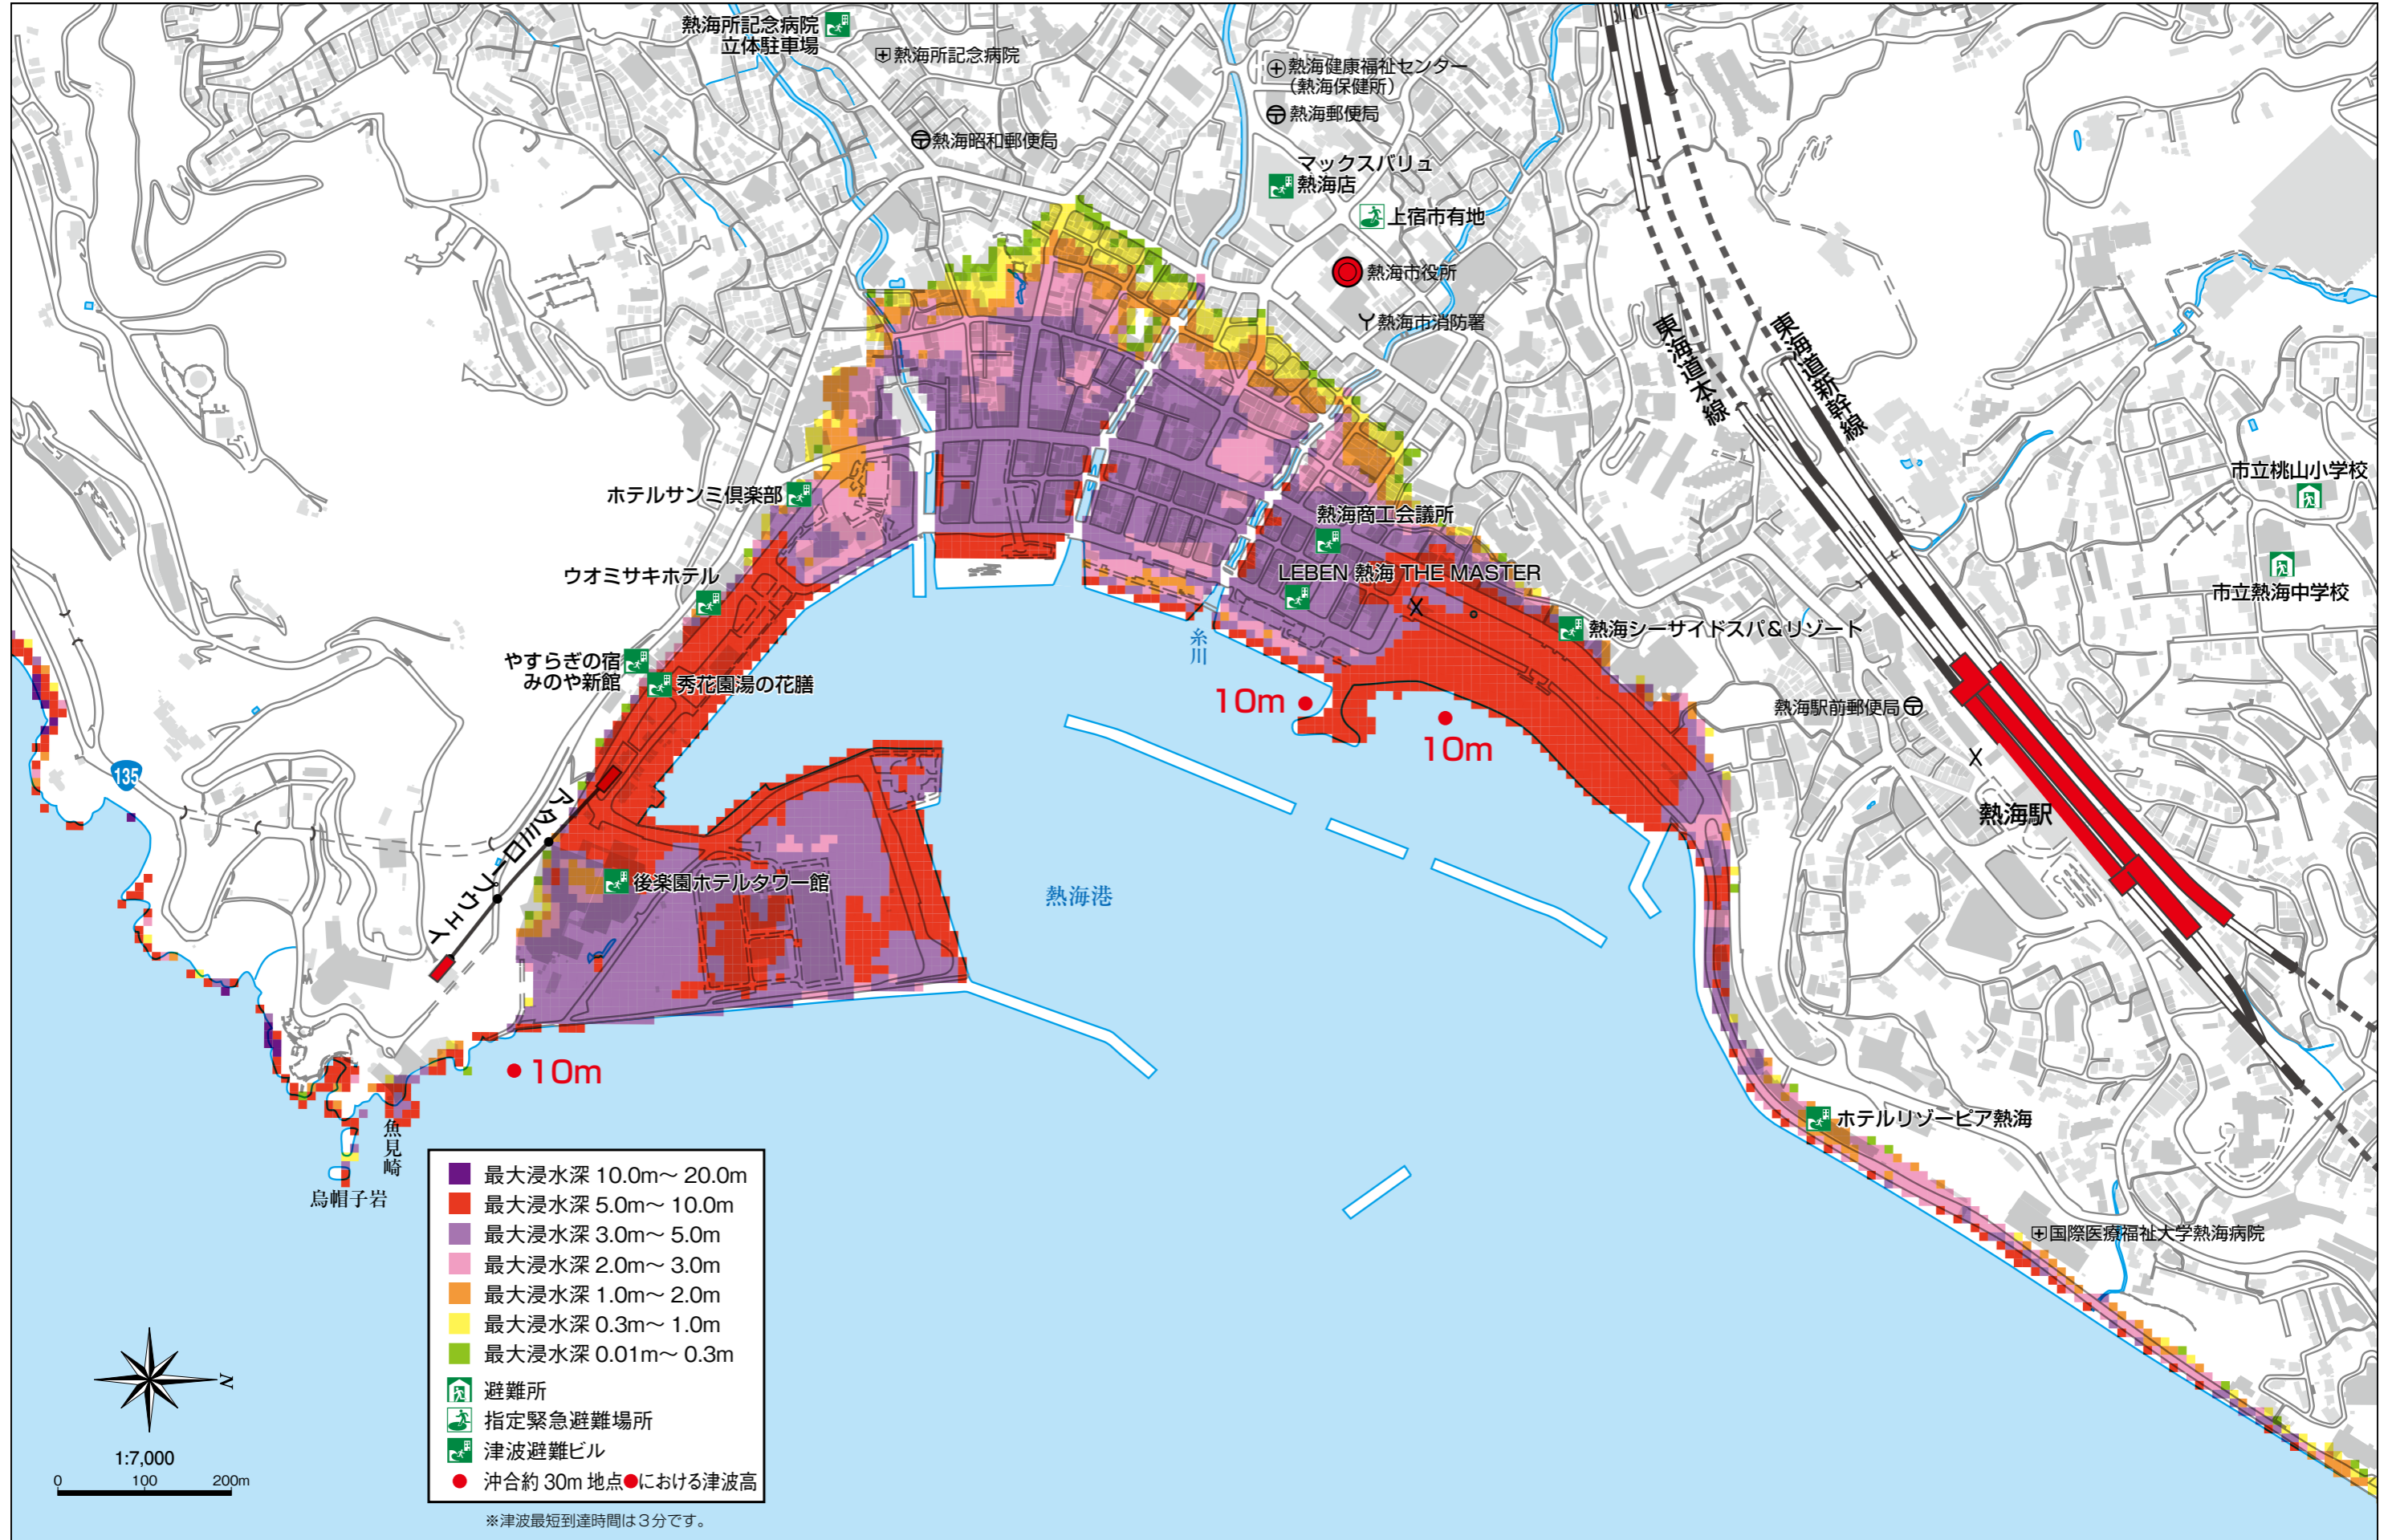

熱海市津波浸水想定図②

熱海市津波浸水想定図③

防災情報編
 地震編
 津波マップ
 風水害・土砂災害編
 土砂災害ハザードマップ
 火山編
 相談窓口

熱海市津波浸水想定図④

熱海市津波浸水想定図⑤

熱海市津波浸水想定図⑥

防災情報編
地震編
津波編
津波マップ
風水害・土砂災害編
土砂災害ハザードマップ
火山編
相談窓口