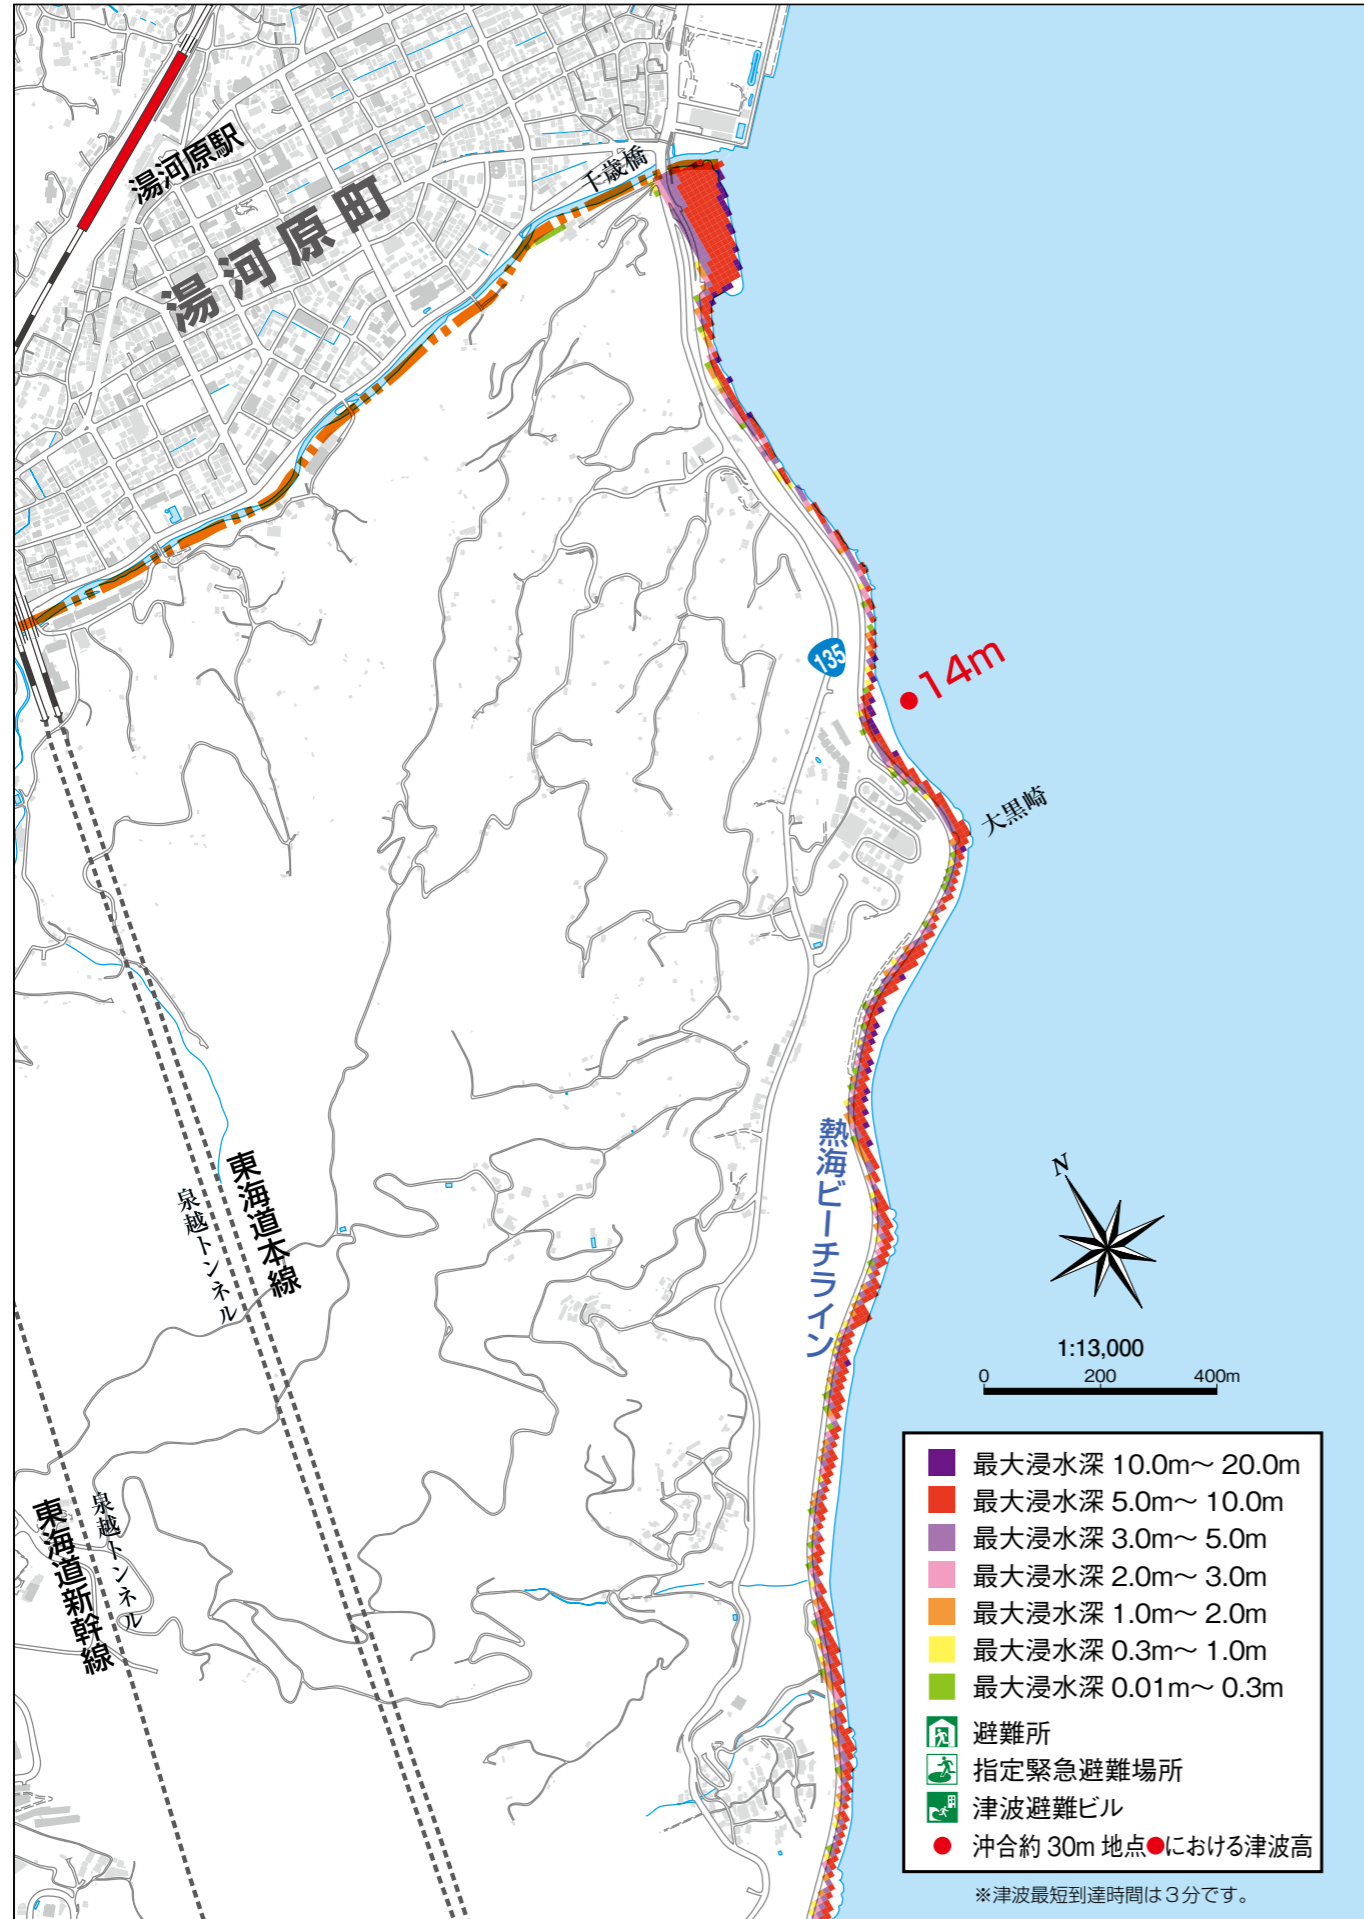

熱海市津波浸水想定図②

熱海市津波浸水想定図③

防災情報編
 地震編
 津波マップ
 風水害・土砂災害編
 土砂災害ハザードマップ
 火山編
 相談窓口

熱海市津波浸水想定図④

熱海市津波浸水想定図⑤

熱海市津波浸水想定図⑥

防災情報編
地震編
津波編
津波マップ
風水害・土砂災害編
土砂災害ハザードマップ
火山編
相談窓口