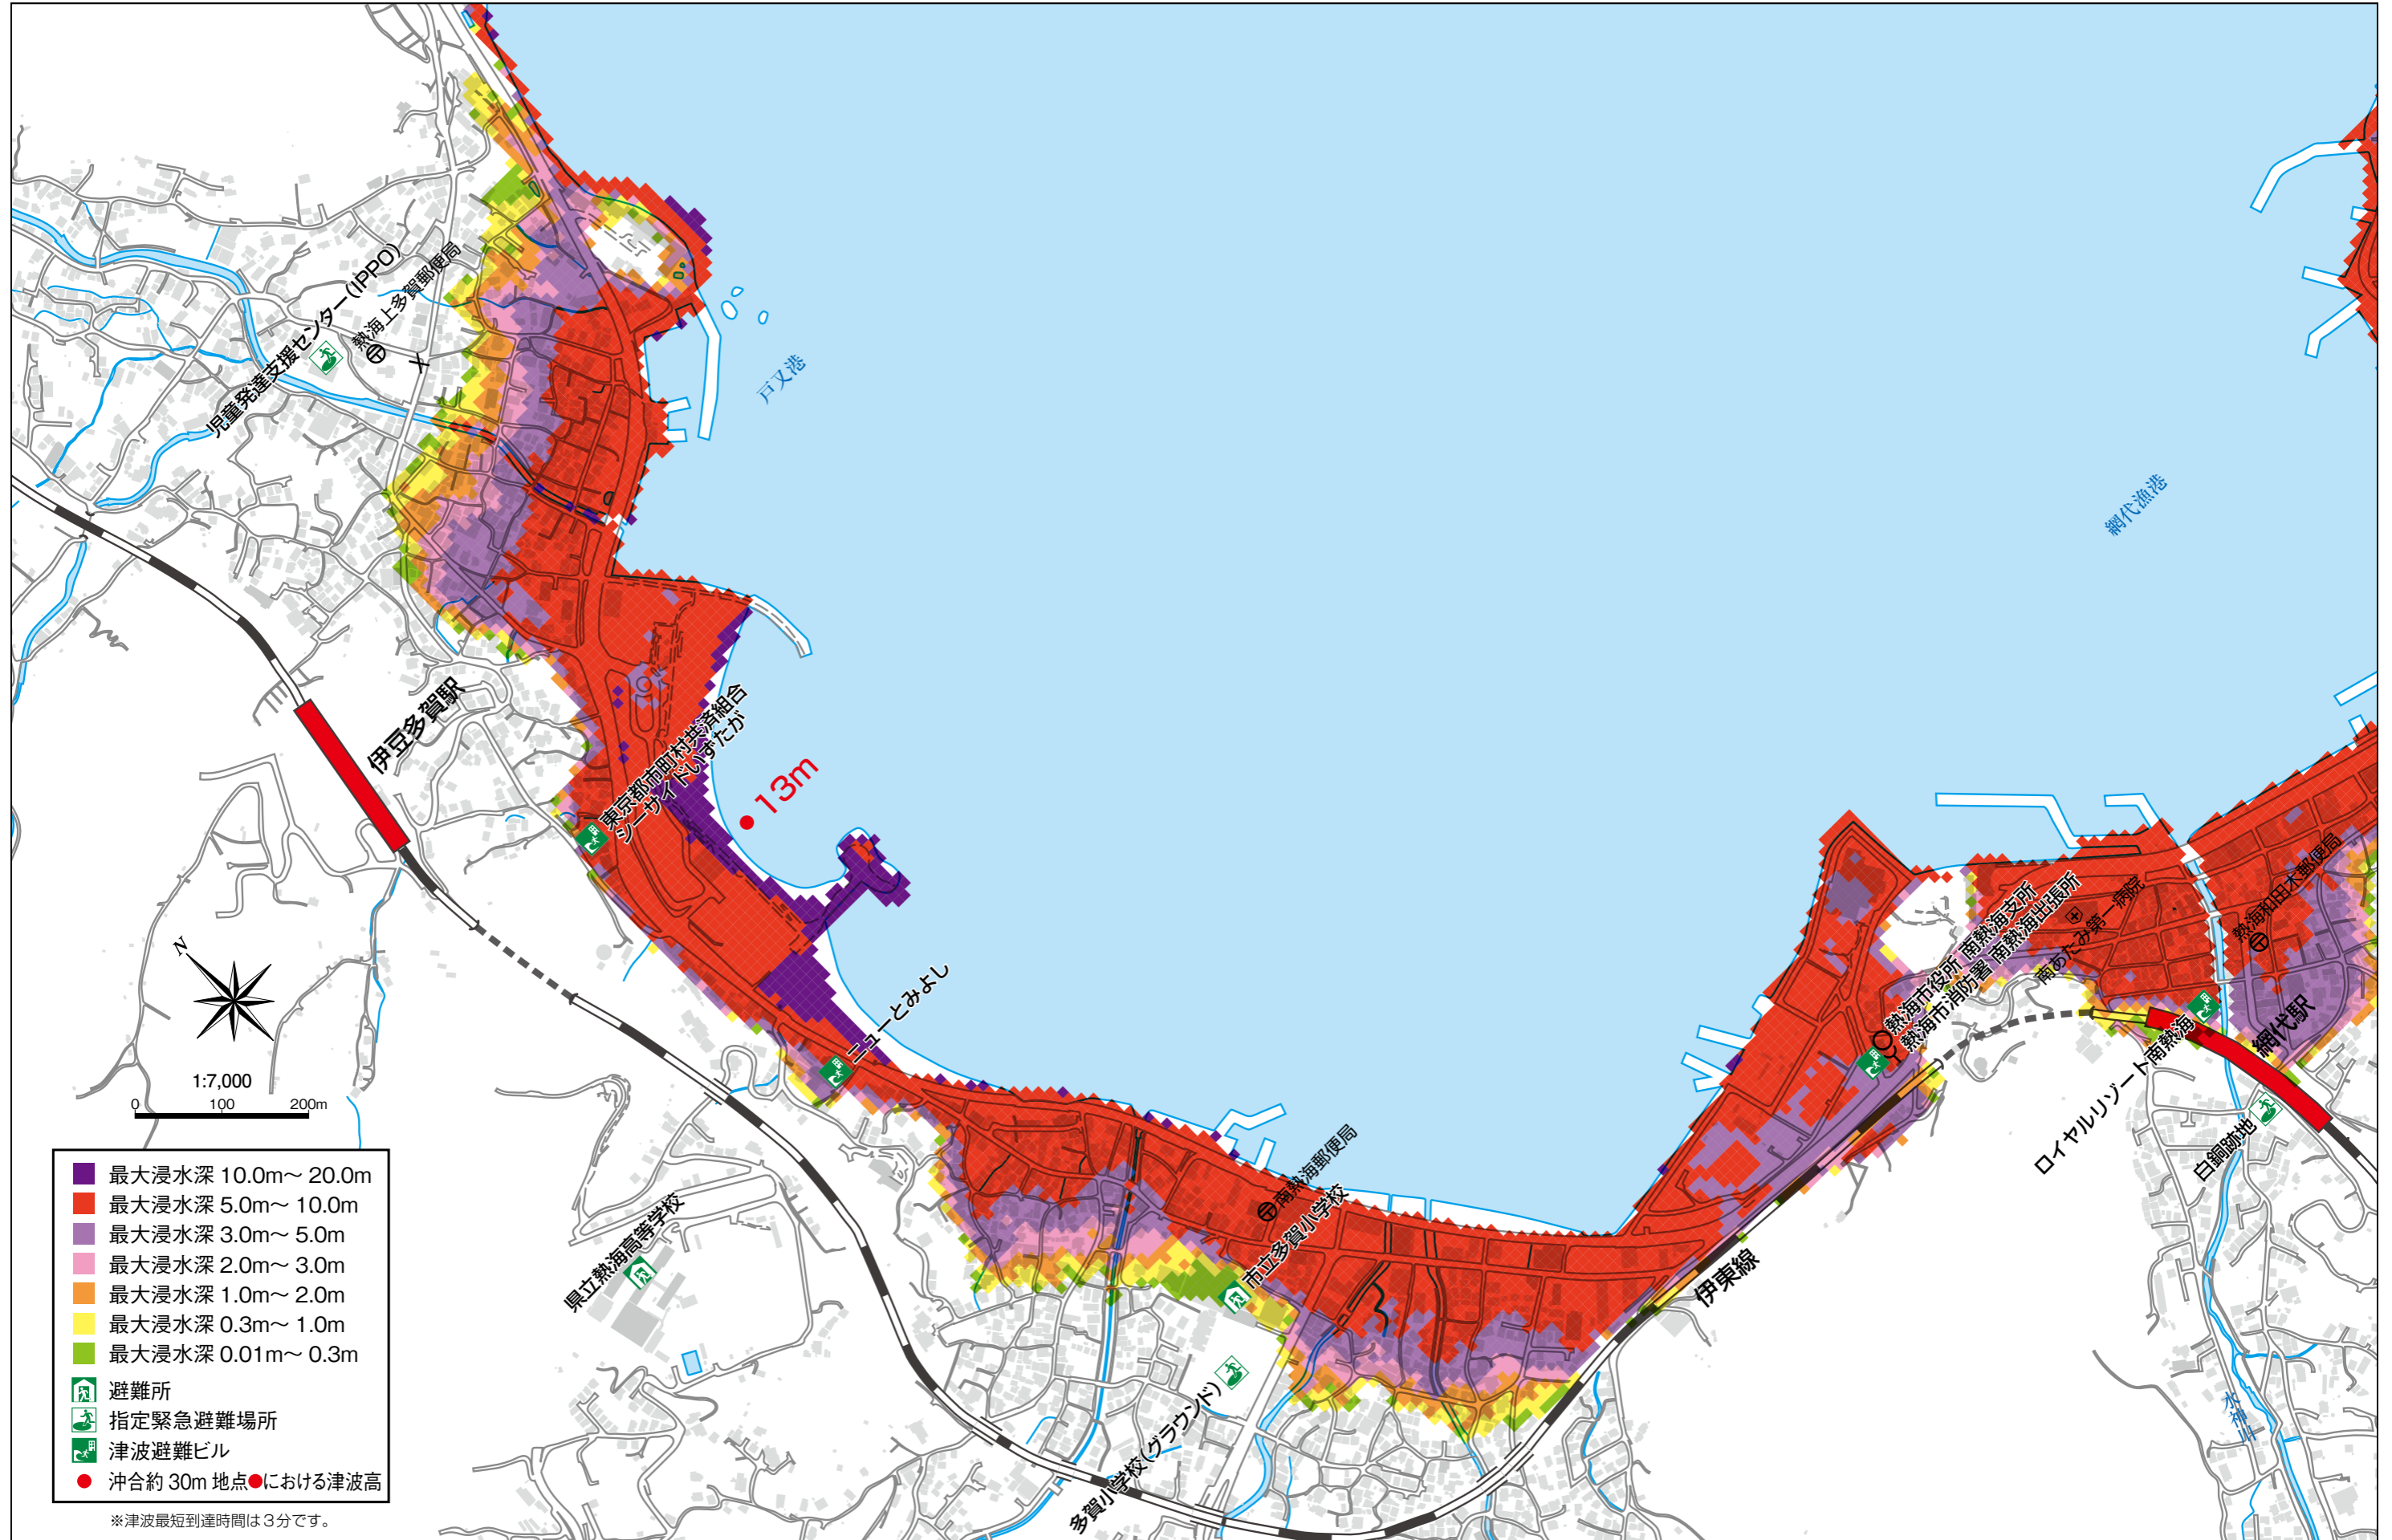

熱海市津波浸水想定図②

熱海市津波浸水想定図③

防災情報編
 地震編
 津波マップ
 風水害・土砂災害編
 土砂災害ハザードマップ
 火山編
 相談窓口

熱海市津波浸水想定図④

熱海市津波浸水想定図⑤

熱海市津波浸水想定図⑥

防災情報編
地震編
津波編
津波マップ
風水害・土砂災害編
土砂災害ハザードマップ
火山編
相談窓口