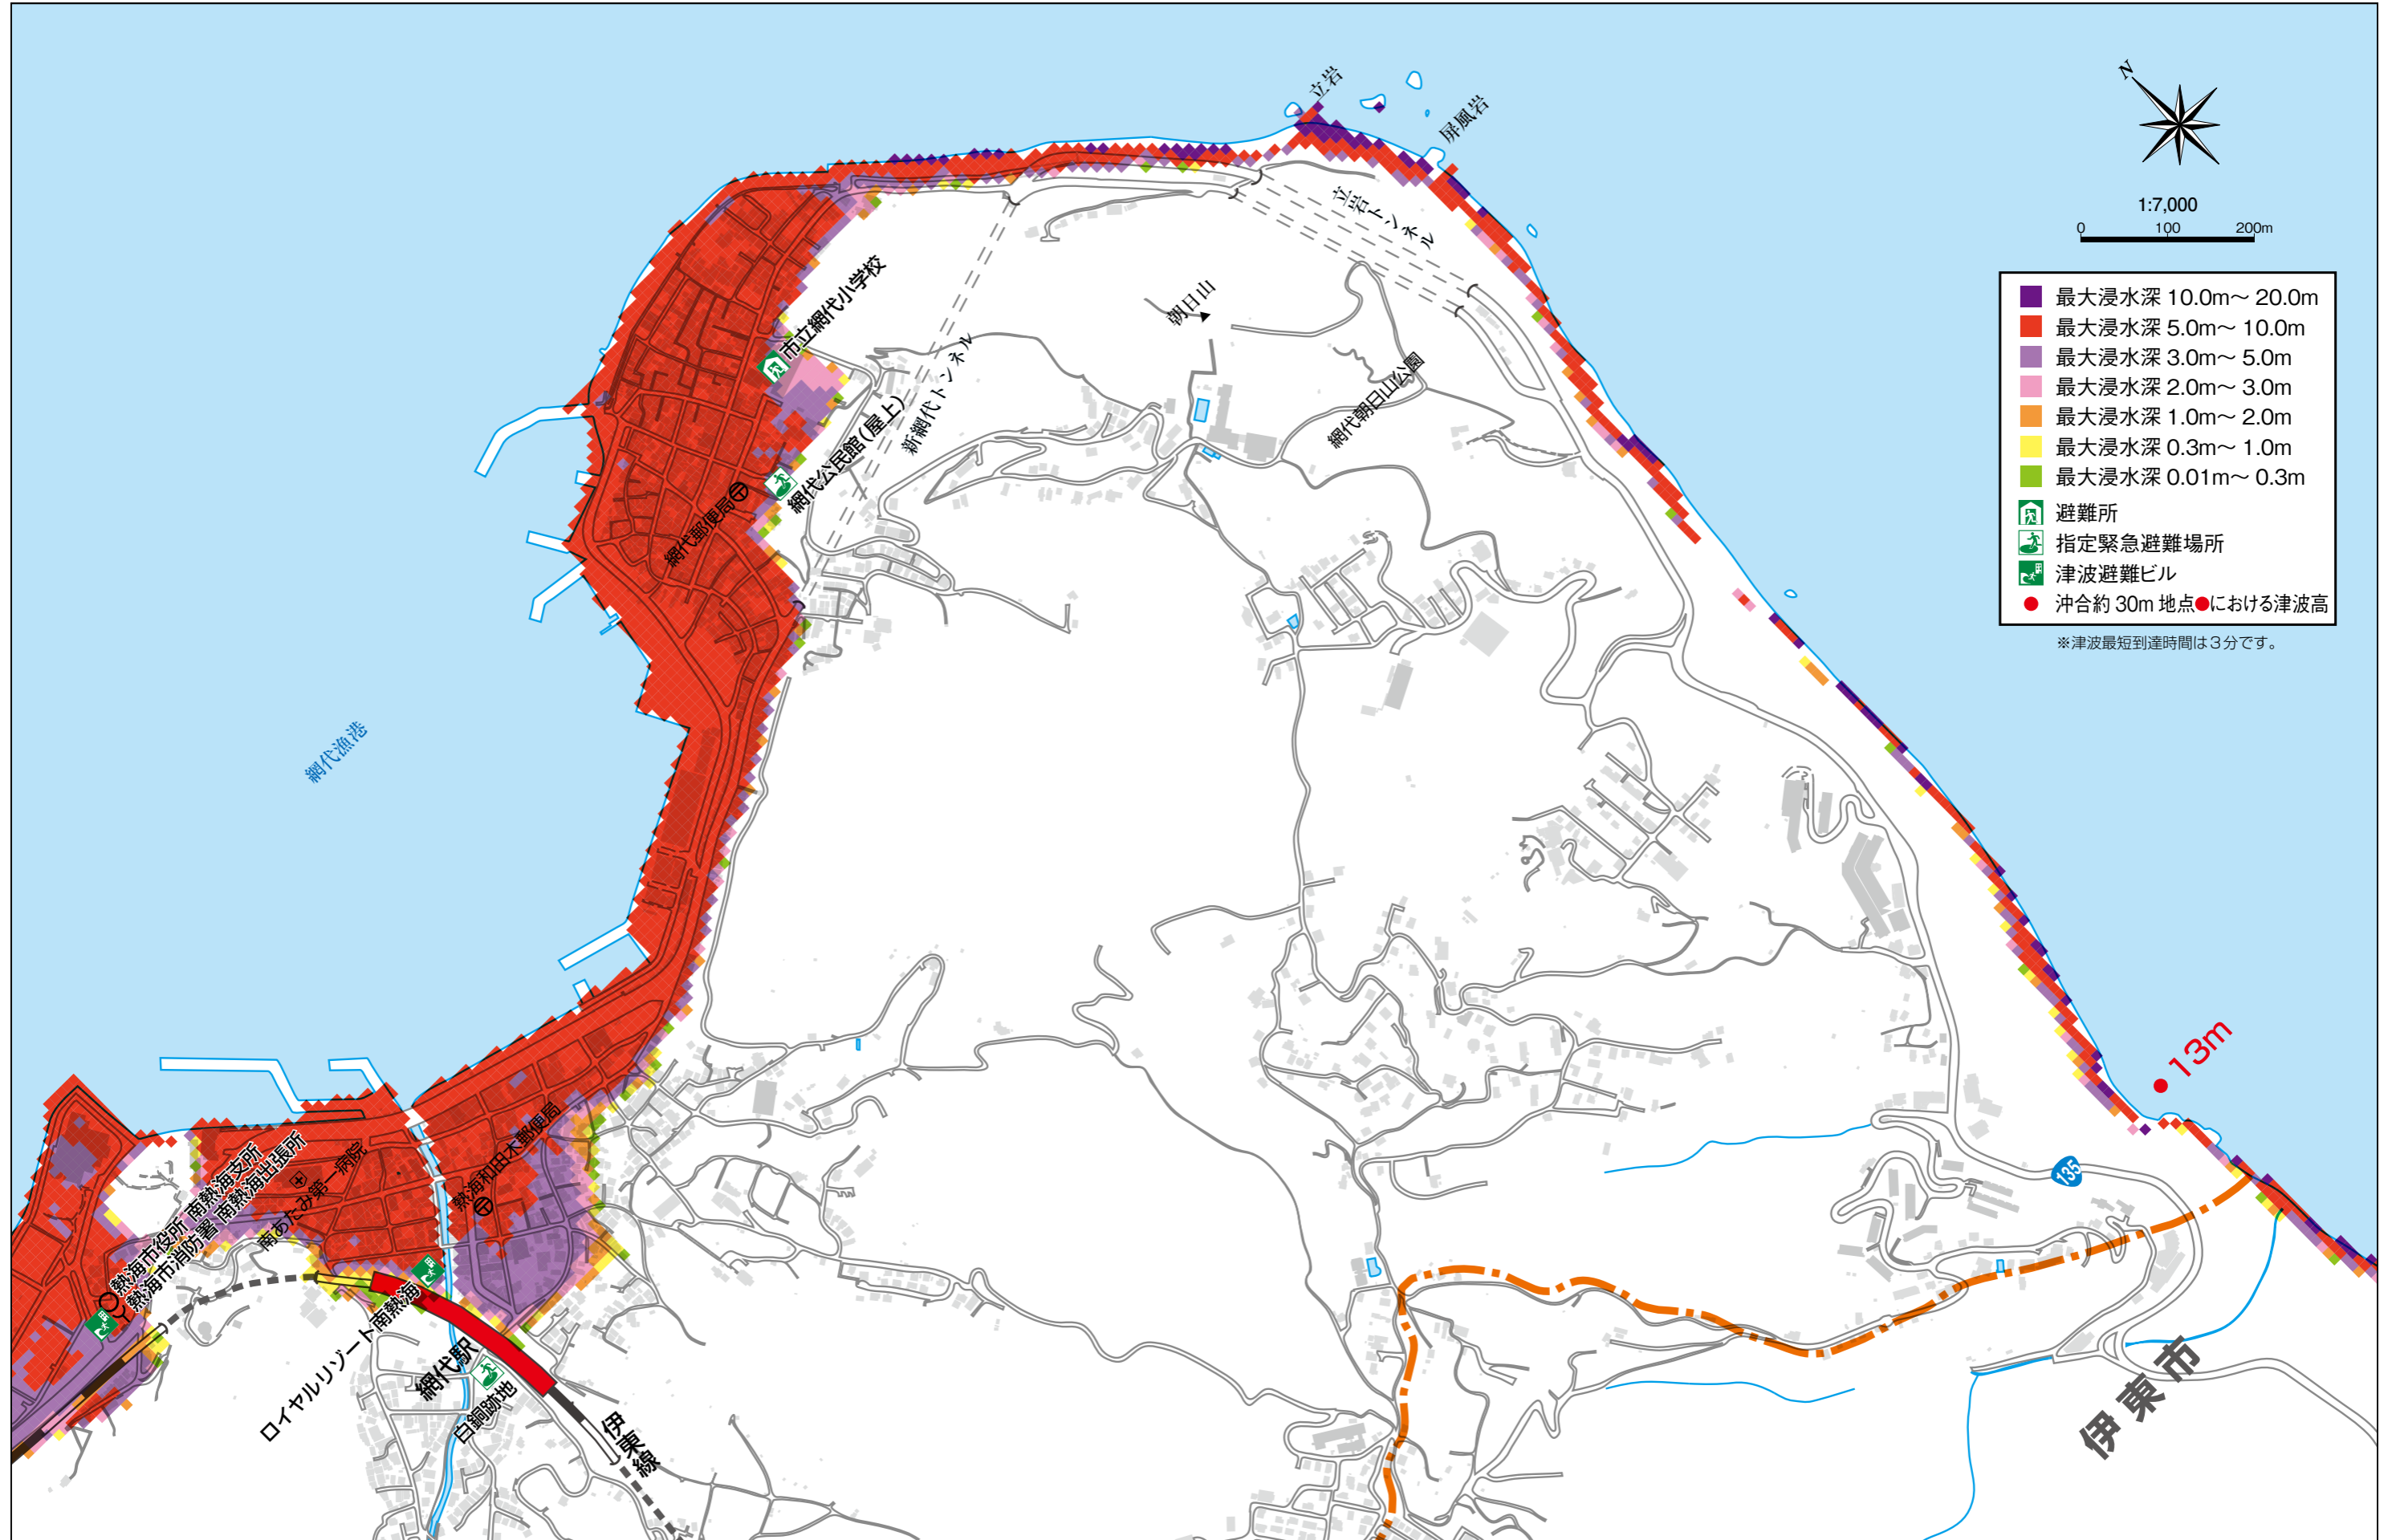

熱海市津波浸水想定図②

熱海市津波浸水想定図③

防災情報編
 地震編
 津波マップ
 風水害・土砂災害編
 土砂災害ハザードマップ
 火山編
 相談窓口

熱海市津波浸水想定図④

熱海市津波浸水想定図⑤

熱海市津波浸水想定図⑥

防災情報編
地震編
津波編
津波マップ
風水害・土砂災害編
土砂災害ハザードマップ
火山編
相談窓口