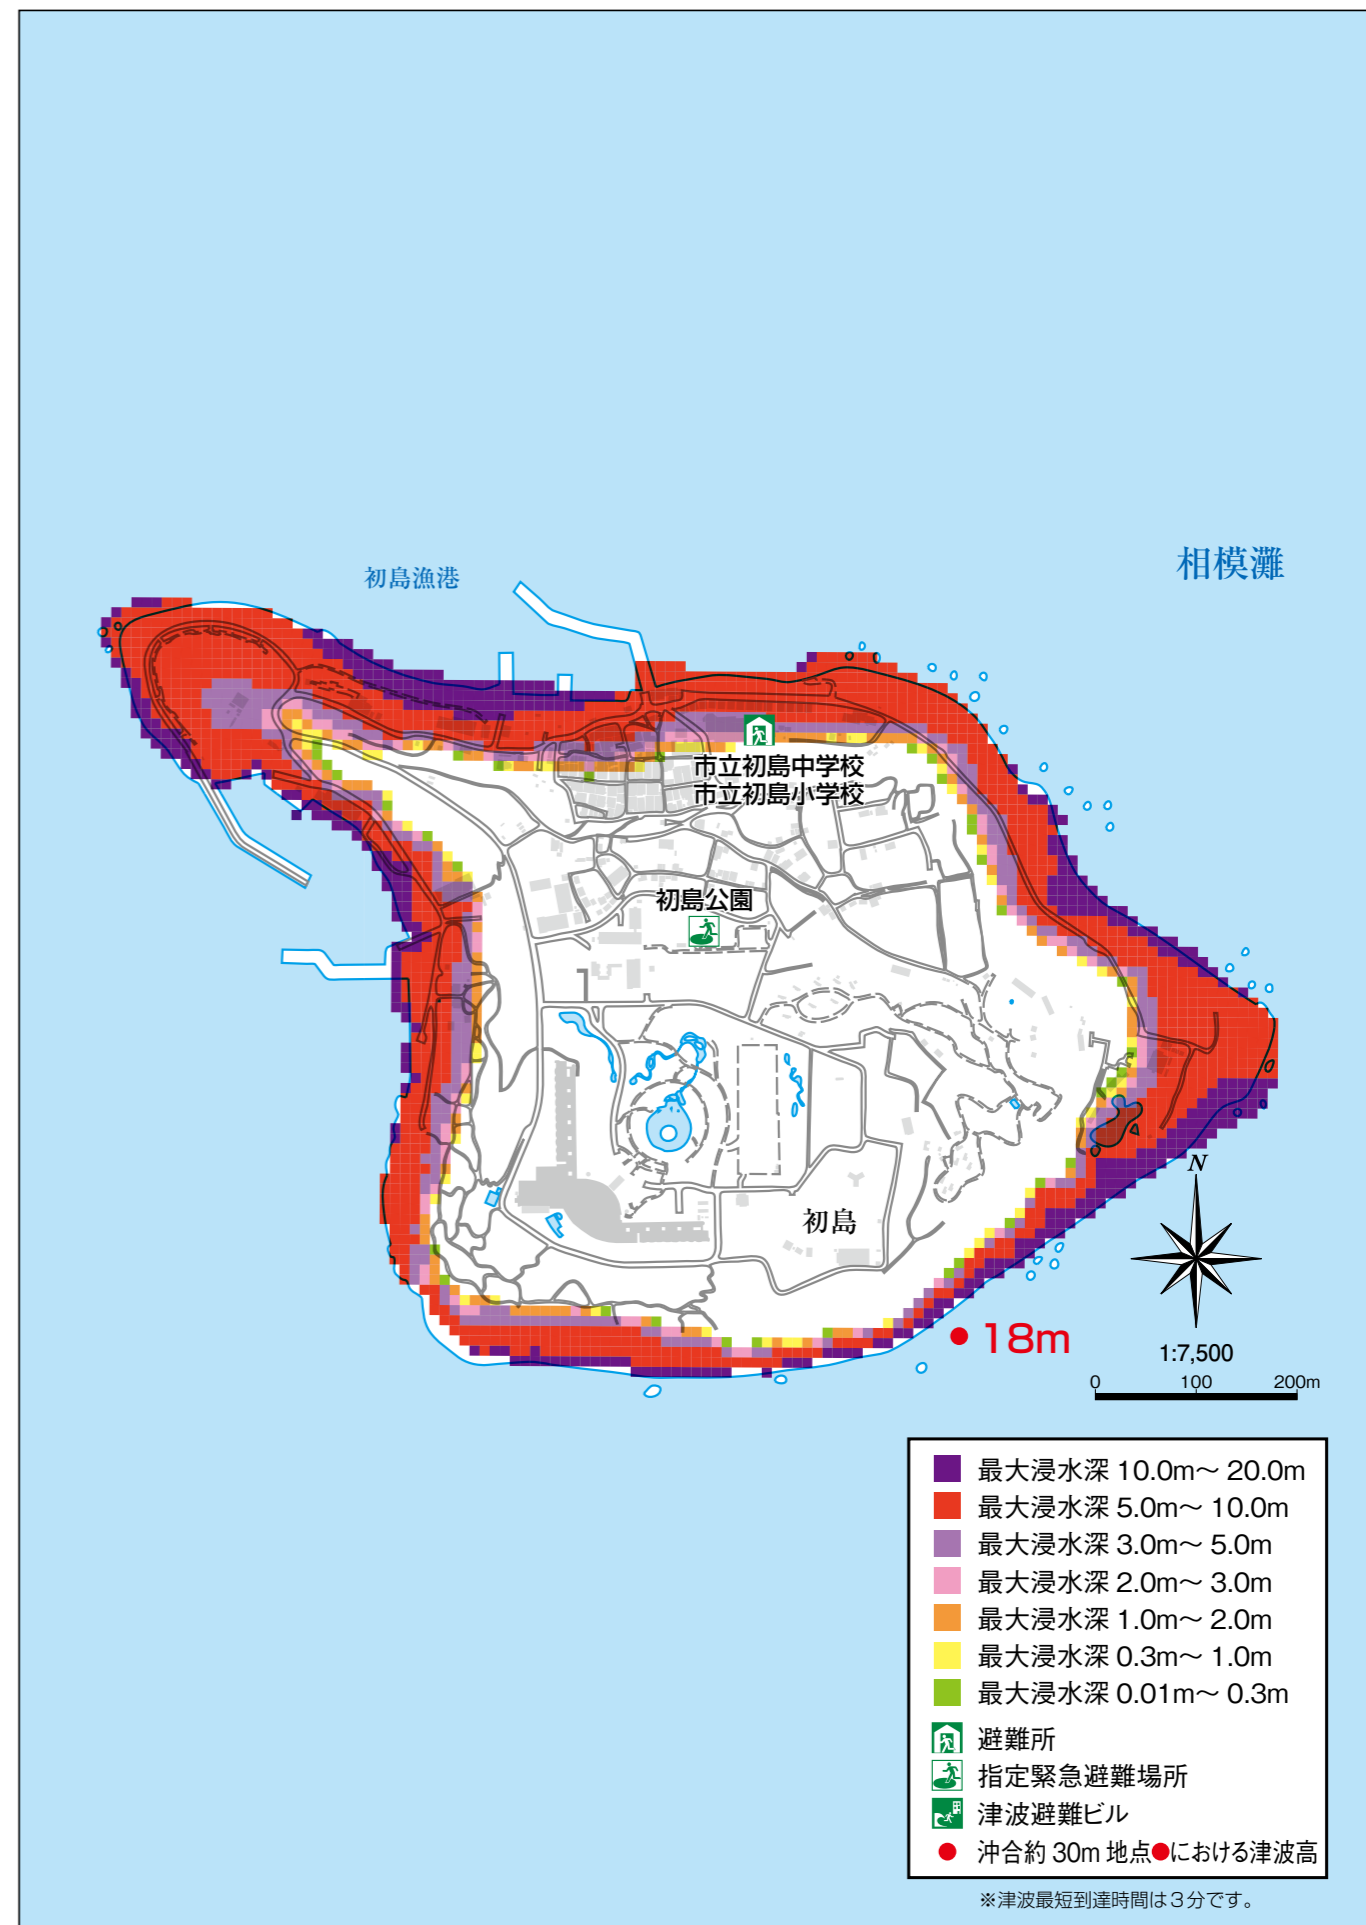

熱海市津波浸水想定図②

熱海市津波浸水想定図③

防災情報編
 地震編
 津波マップ
 風水害・土砂災害編
 土砂災害ハザードマップ
 火山編
 相談窓口

熱海市津波浸水想定図④

熱海市津波浸水想定図⑤

熱海市津波浸水想定図⑥

防災情報編
地震編
津波編
津波マップ
風水害・土砂災害編
土砂災害ハザードマップ
火山編
相談窓口