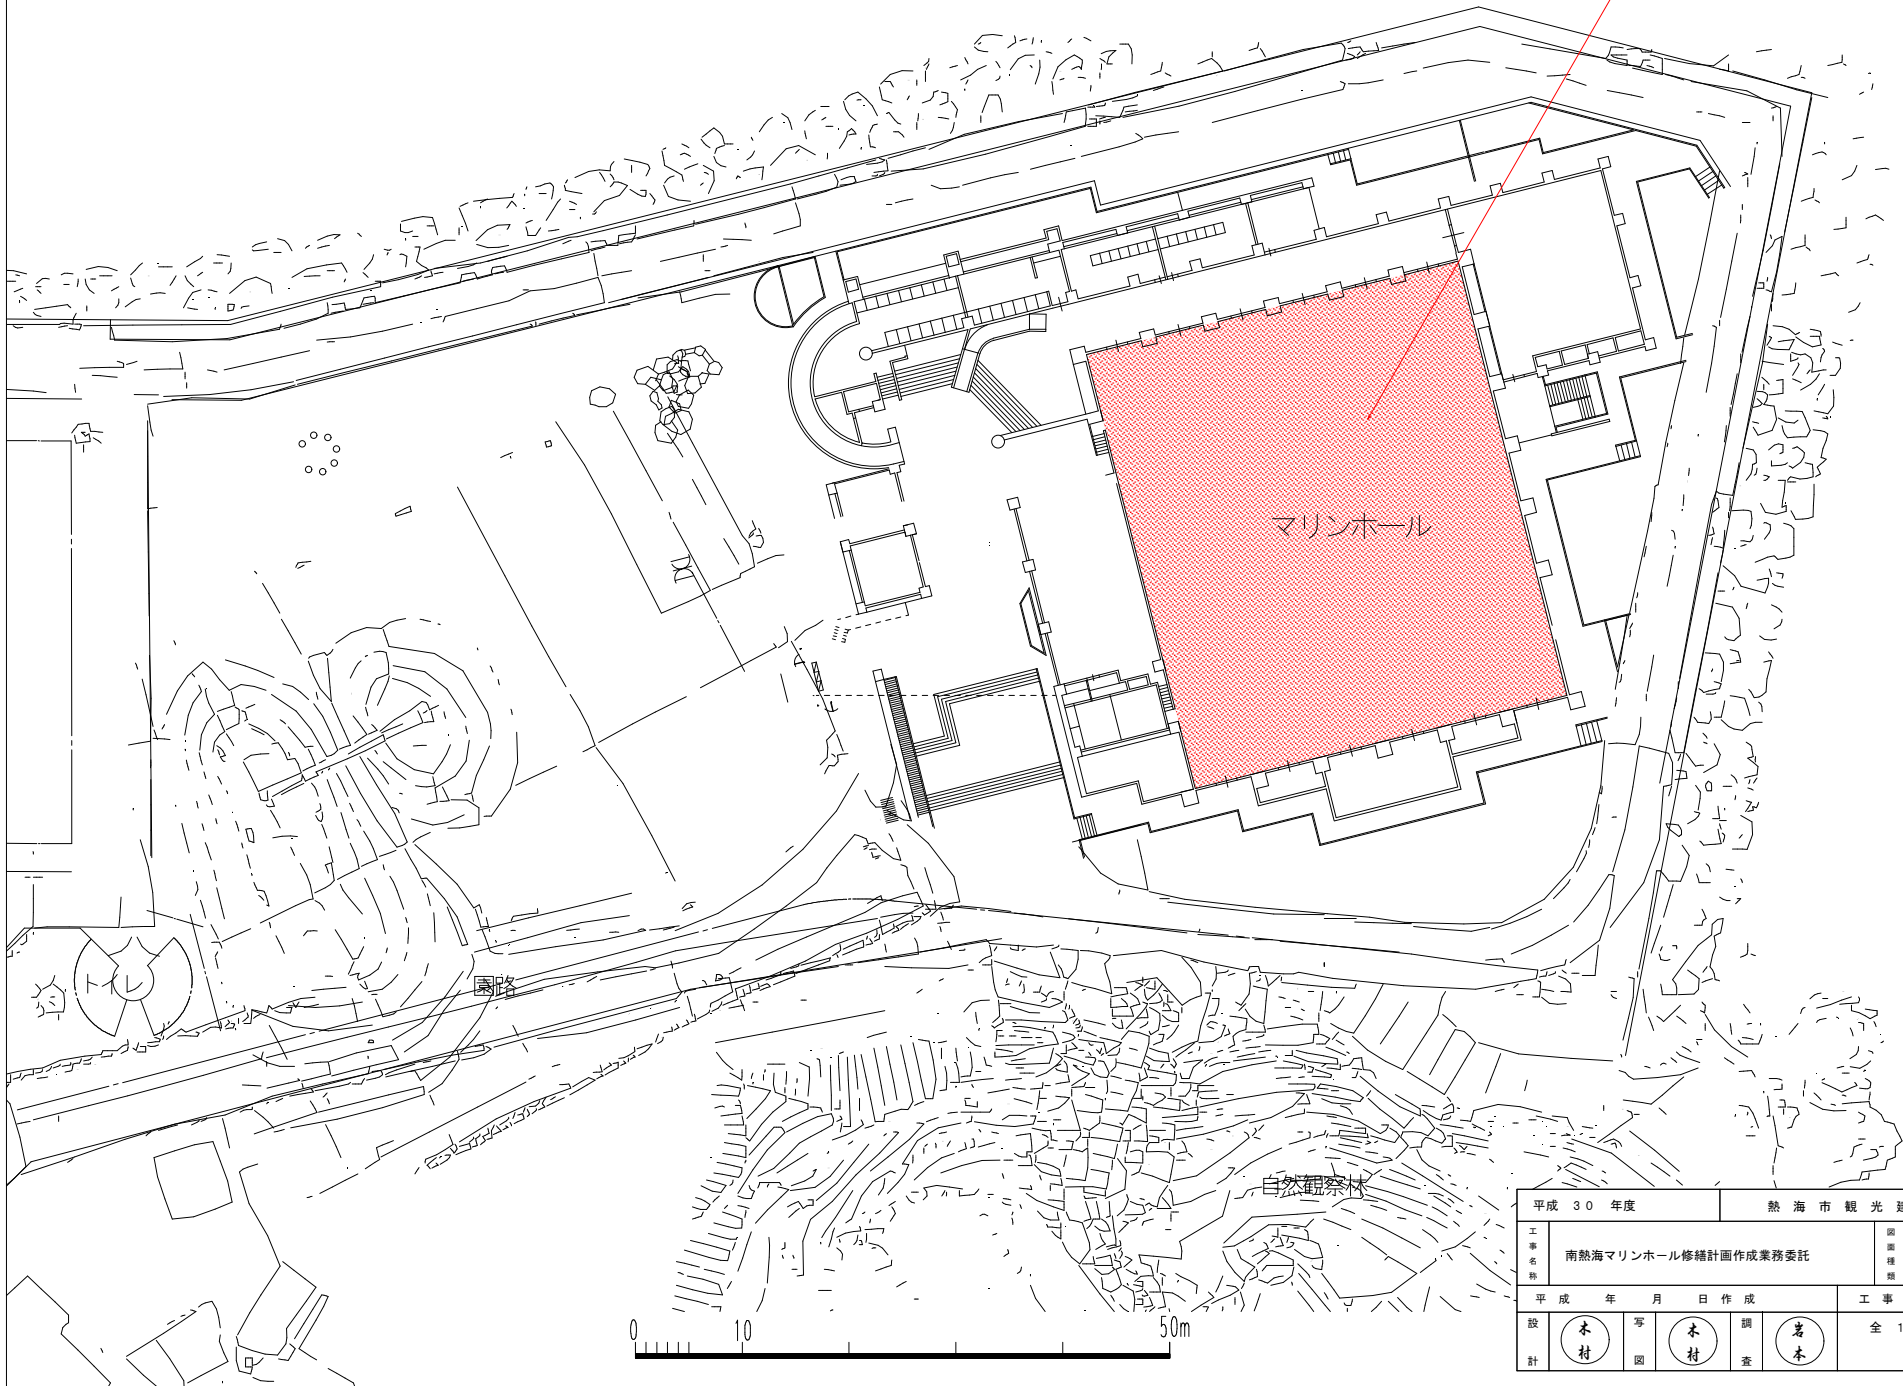

小山臨海公園 平面図

南熱海マリンホール修繕計画作成 1式

平成 30 年度		熱海市観光建設部公園緑地課	
工事 名称	南熱海マリンホール修繕計画作成業務委託	図 面 種 別	平面図
平成 年 月 日作成		工事番号第 号	
設 計	木 村	写 真	木 村
		調 査	若 木
全 1 枚の内の		1 枚目	