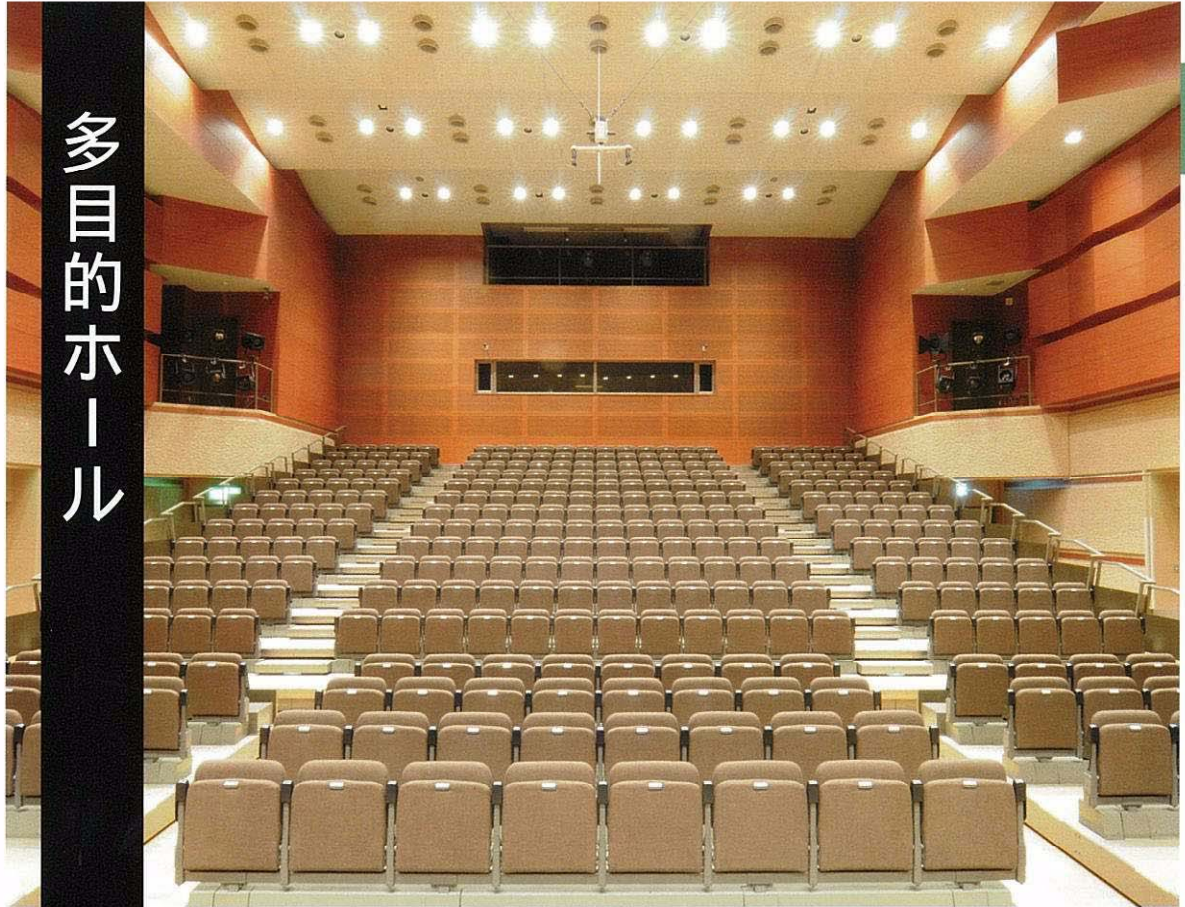

音楽発表会・演劇に

舞台形式 収容人員 344人  
(すべて可動席)

舞台 全体幅24m (袖舞台含む)  
間口16m 奥行8m 高さ8m

多目的ホール

05人  
席10席

ます

パーティー・展示会・レセプションに  
平床式〈床面積540m<sup>2</sup>〉

PL GUIDE