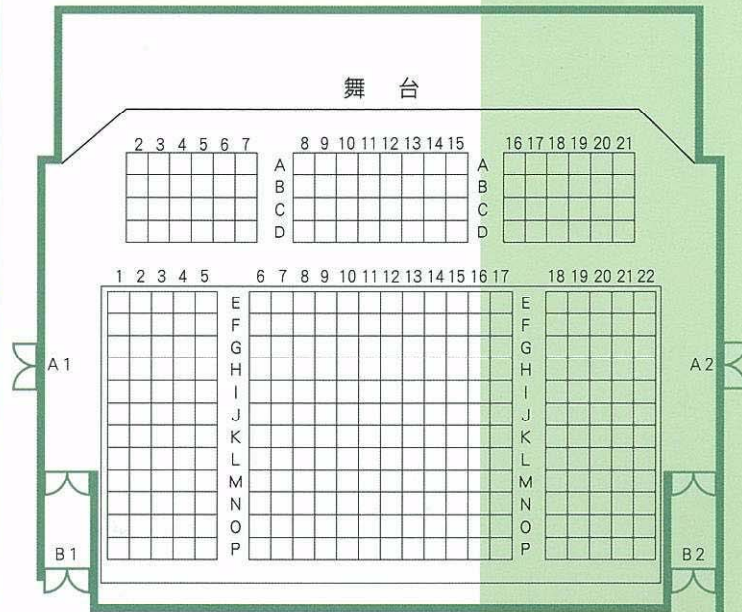

音楽発表会・演劇に

舞台形式 収容人員 344人  
(すべて可動席)

舞台 全体幅24m (袖舞台含む)  
間口16m 奥行8m 高さ8m

多目的ホール

05人  
席10席

ます

パーティー・展示会・レセプションに  
平床式〈床面積540m<sup>2</sup>〉

PL GUIDE