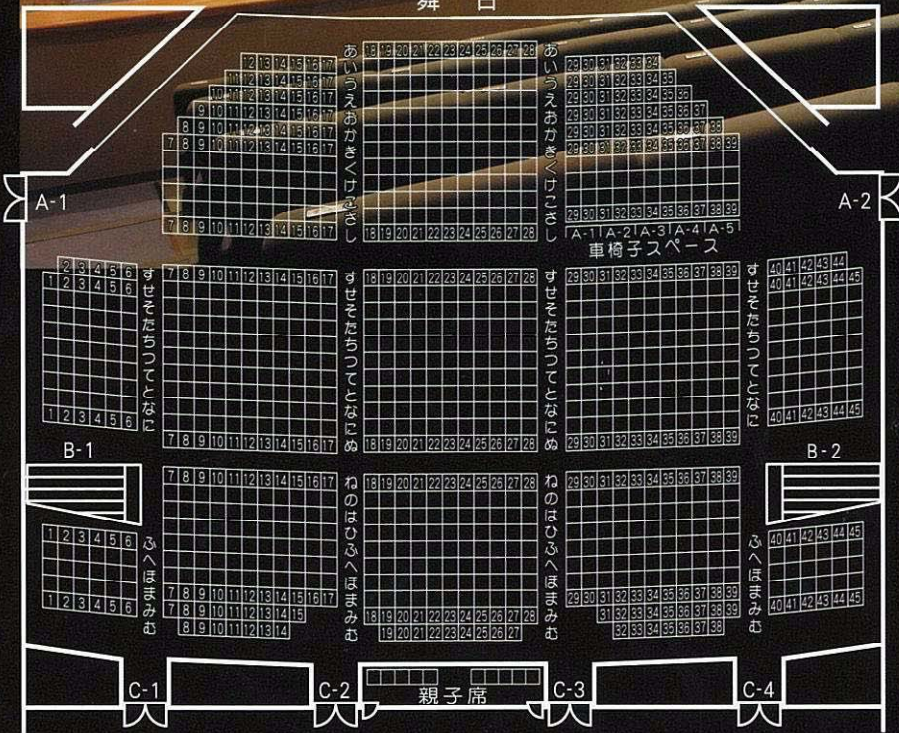

収容人員 1,205人

固定席 1,190席 親子席 10席  
車椅子スペース 5席

あらゆる芸術・文化を  
迫力の大劇場で  
心ゆくまで堪能でき ます

大ホール

舞台

舞台

- 全体幅 34.5 m (袖舞台含む)
- 間口 18 m
- 奥行 18 m
- 高さ 9 m