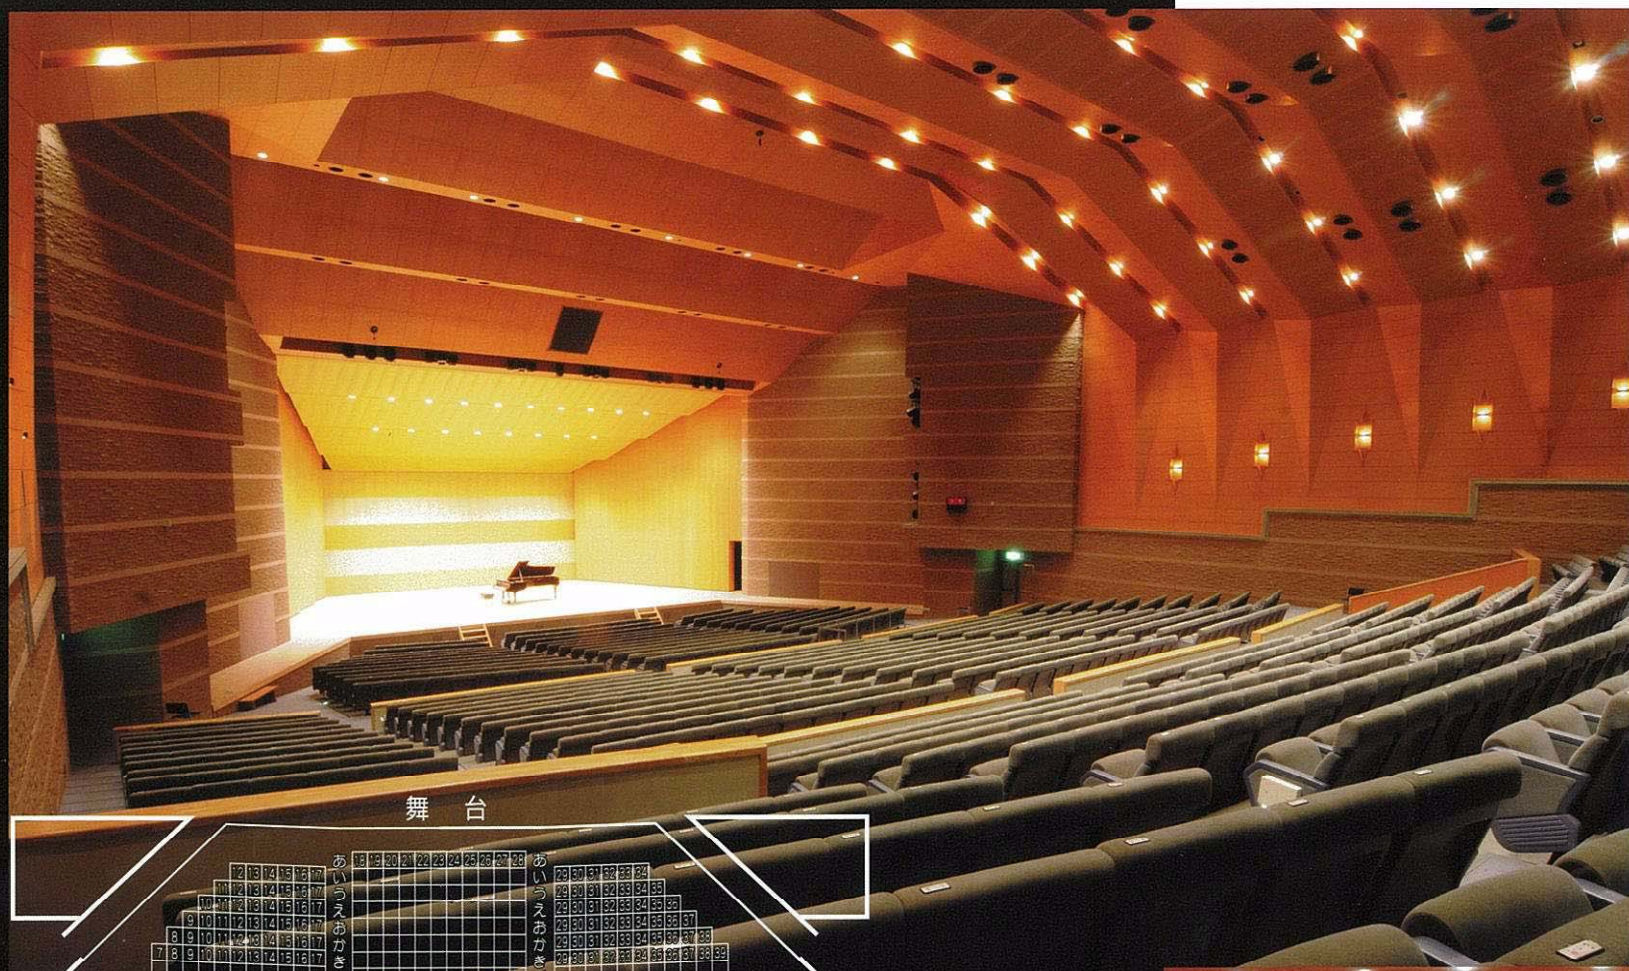

収容人員 1,205人

固定席 1,190席 親子席 10席  
車椅子スペース 5席

あらゆる芸術・文化を  
迫力の大劇場で  
心ゆくまで堪能でき ます

大ホール

舞台

舞台

- 全体幅 34.5 m (袖舞台含む)
- 間口 18 m
- 奥行 18 m
- 高さ 9 m